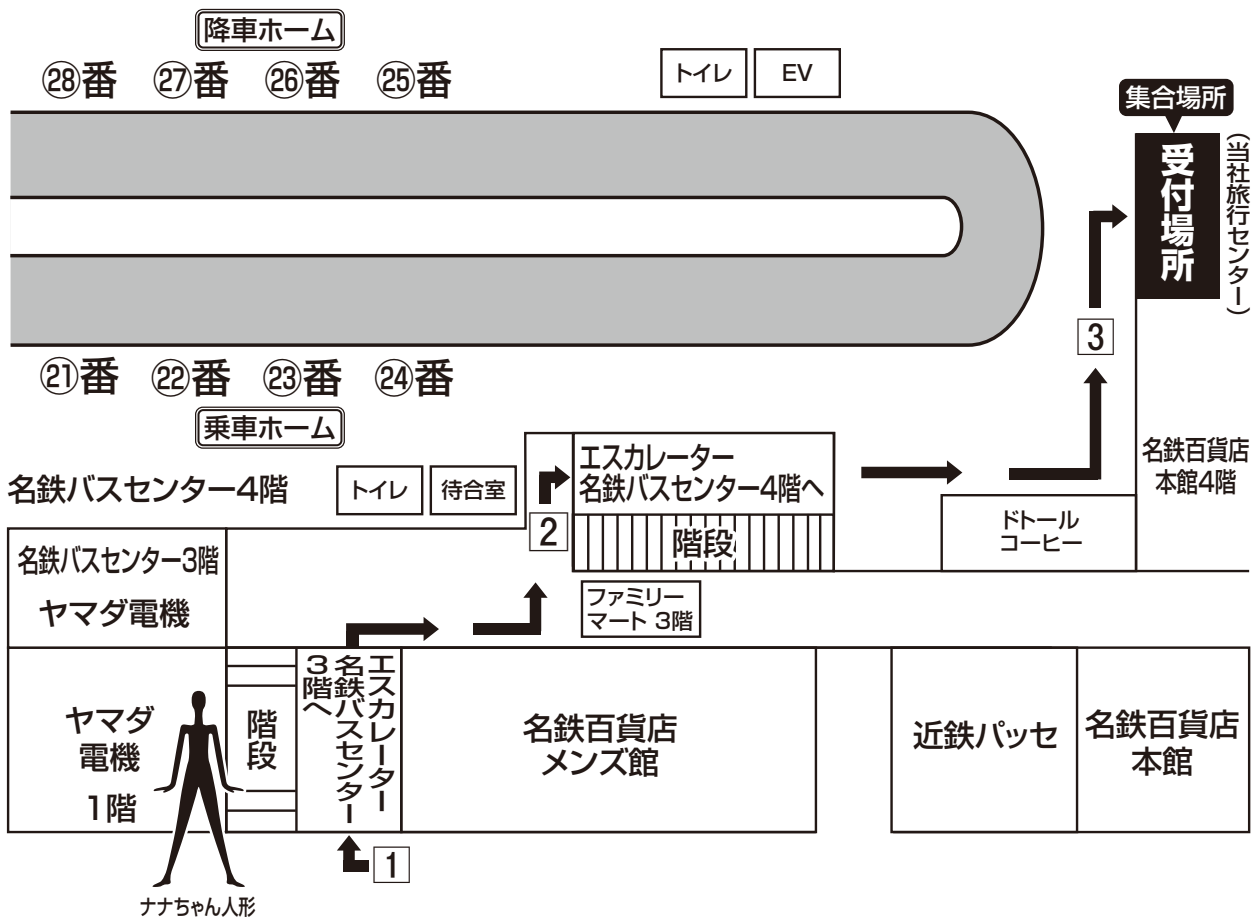

ドラゴンズバック 乗車場所・案内図

名古屋駅(名鉄バスセンター4階)

●集合時間は最終日程表でご確認ください。

【お客様へのご案内】

- 1 ナナちゃん人形近くのエスカレーターで1階から3階へ
(直接3階へ行きます)
- 2 名鉄バスセンター3階へ着いたら右へ、エスカレーターで
4階へ。
- 3 名鉄バスセンター4階に着いたら左手前方へお進みください。
係員が受付しております。バスご乗車前に必ず受付へお越し
ください。

旅行企画・実施

名鉄観光バス

当日緊急連絡先 **090-6362-1860**

(7:00~10:00)

お問い合わせ先 ☎052-365-1489 (ドラゴンズバックセンター) 10:00~17:00