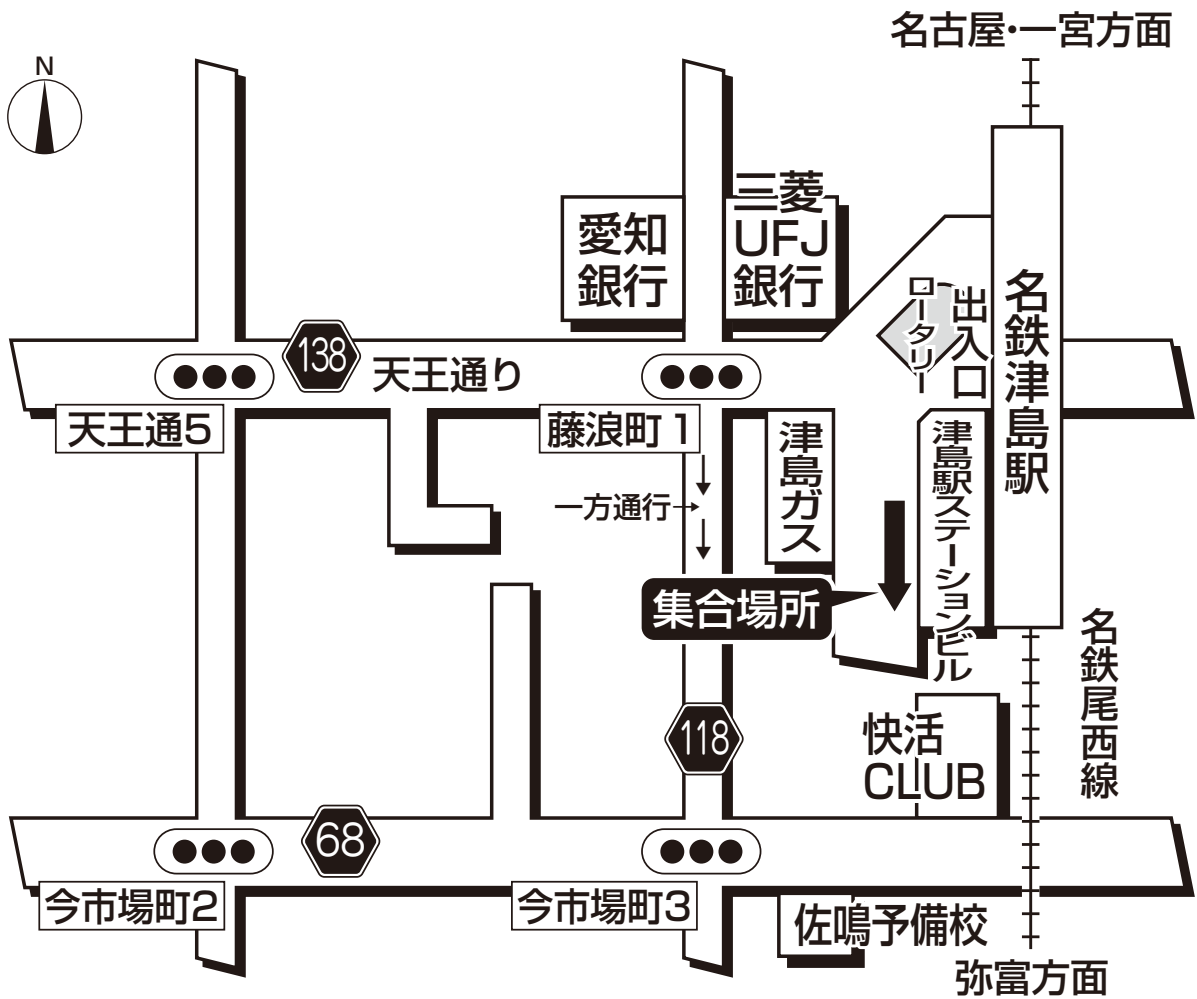

ドラゴンズバック乗車場所・案内図

名鉄津島駅バスターミナル

●集合時間は最終日程表でご確認ください。

【お客様へのご案内】

名鉄津島駅前バスターミナルでお待ちください。

旅行企画・実施

名鉄観光バス

当日緊急連絡先 ☎0586-72-8911