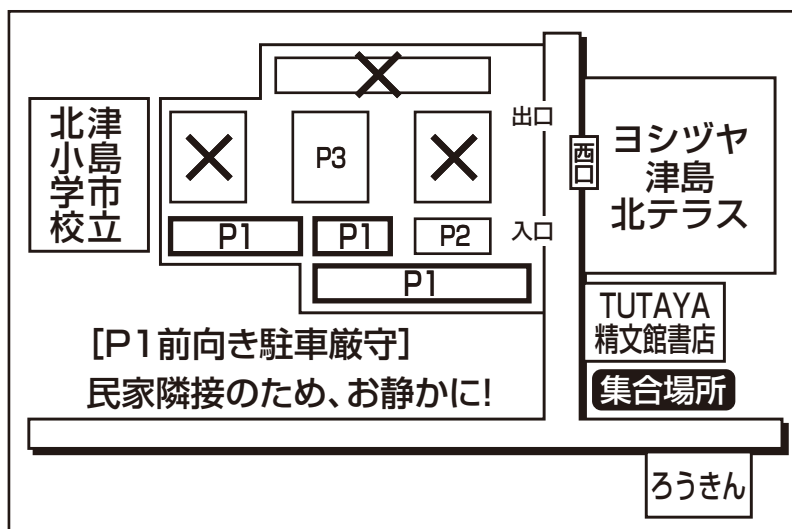

ドラゴンズバック乗車場所・案内図

ヨシツヤ津島北テラス

● 集合時間は最終日程表でご確認ください。

★ 駐車場利用のご案内 (予約制)

駐車場ご利用のお客様は当日必ず、**駐車許可証**をご持参ください。

※ 完全予約制になります。駐車許可証をお持ちでない方は、駐車をお断りする場合がございます。

★ 許可証は運転席前へ見やすいように明示してください。

★ お車は指定した位置に必ず駐車してください。

★ 駐車場における事故・盗難(車内の貴重品、その他積載物などを含む)破損につきましては、名鉄観光バス、ヨシツヤは一切責任を負いませんのでご了承ください。

駐車場ご利用の詳細は事前に係員へお尋ねください。

【お客様へのご案内】

ヨシツヤ北テラス・TUTAYA精文館書店辺りでお待ちください。

お手洗いはございません。

旅行企画・実施

名鉄観光バス

当日緊急連絡先 ☎0586-72-8911