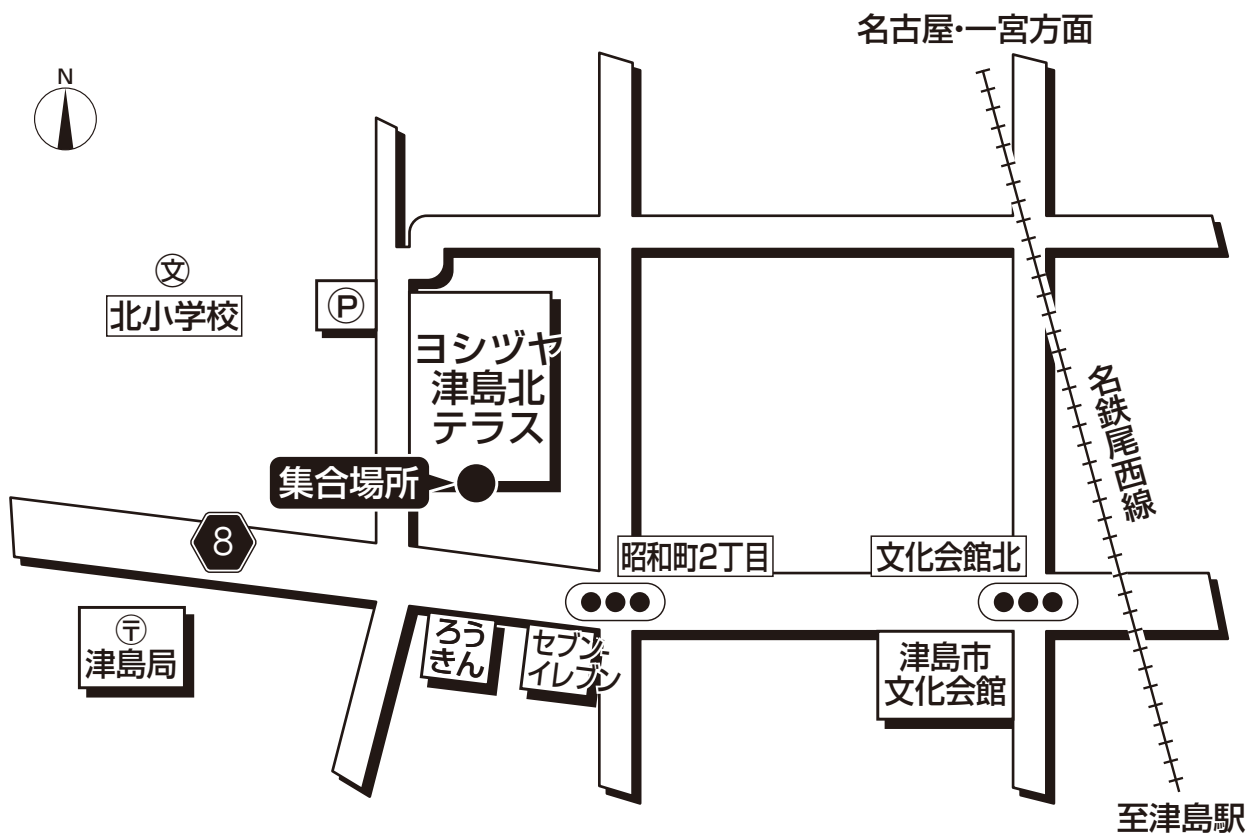

ドラゴンズバック乗車場所・案内図

ヨシツヤ津島北テラス

● 集合時間は最終日程表でご確認ください。

★ 駐車場利用のご案内 (予約制)

駐車場ご利用のお客様は当日必ず、**駐車許可証**をご持参ください。

※ 完全予約制になります。駐車許可証をお持ちでない方は、駐車をお断りする場合がございます。

★ 許可証は運転席前へ見やすいように明示してください。

★ お車は指定した位置に必ず駐車してください。

★ 駐車場における事故・盗難(車内の貴重品、その他積載物などを含む)破損につきましては、名鉄観光バス、ヨシツヤは一切責任を負いませんのでご了承ください。

駐車場ご利用の詳細は事前に係員へお尋ねください。

【お客様へのご案内】

ヨシツヤ北テラス・TUTAYA精文館書店辺りでお待ちください。

お手洗いはございません。

旅行企画・実施

名鉄観光バス

当日緊急連絡先 ☎0586-72-8911