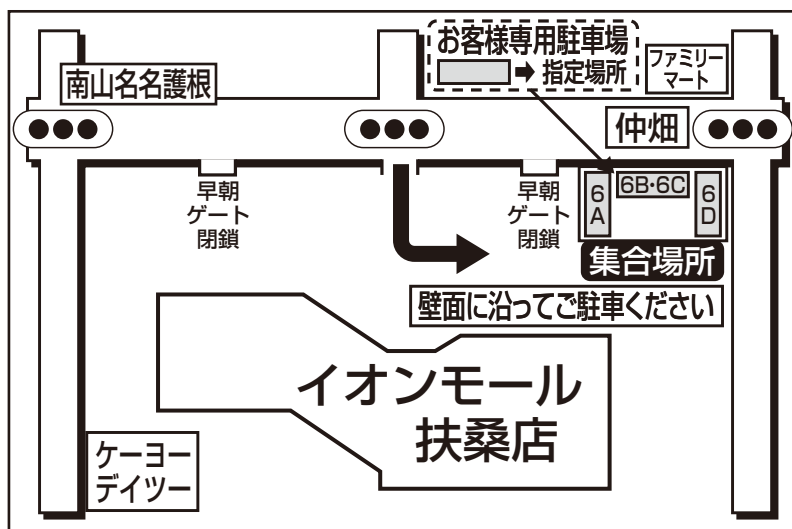

ドラゴンズバック乗車場所・案内図

イオンモール扶桑店

至愛岐大橋

● 集合時間は最終日程表でご確認ください。

★駐車場利用のご案内(予約制)

駐車場ご利用のお客様は当日必ず、**駐車許可証**をご持参ください。

※完全予約制になります。駐車許可証をお持ちでない方は、駐車をお断りする場合がございます。

★許可証は運転席前へ見やすいように明示してください。

★お車は指定した位置に必ず駐車してください。

★駐車場における事故・盗難(車内の貴重品、その他積載物などを含む)破損につきましては、名鉄観光バス、イオンは一切責任を負いませんのでご了承ください。

駐車場ご利用の詳細は事前に係員へお尋ねください。

【お客様へのご案内】

イオンモール扶桑店 駐車場でお待ちください。

お手洗いはございません。

旅行企画・実施

名鉄観光バス