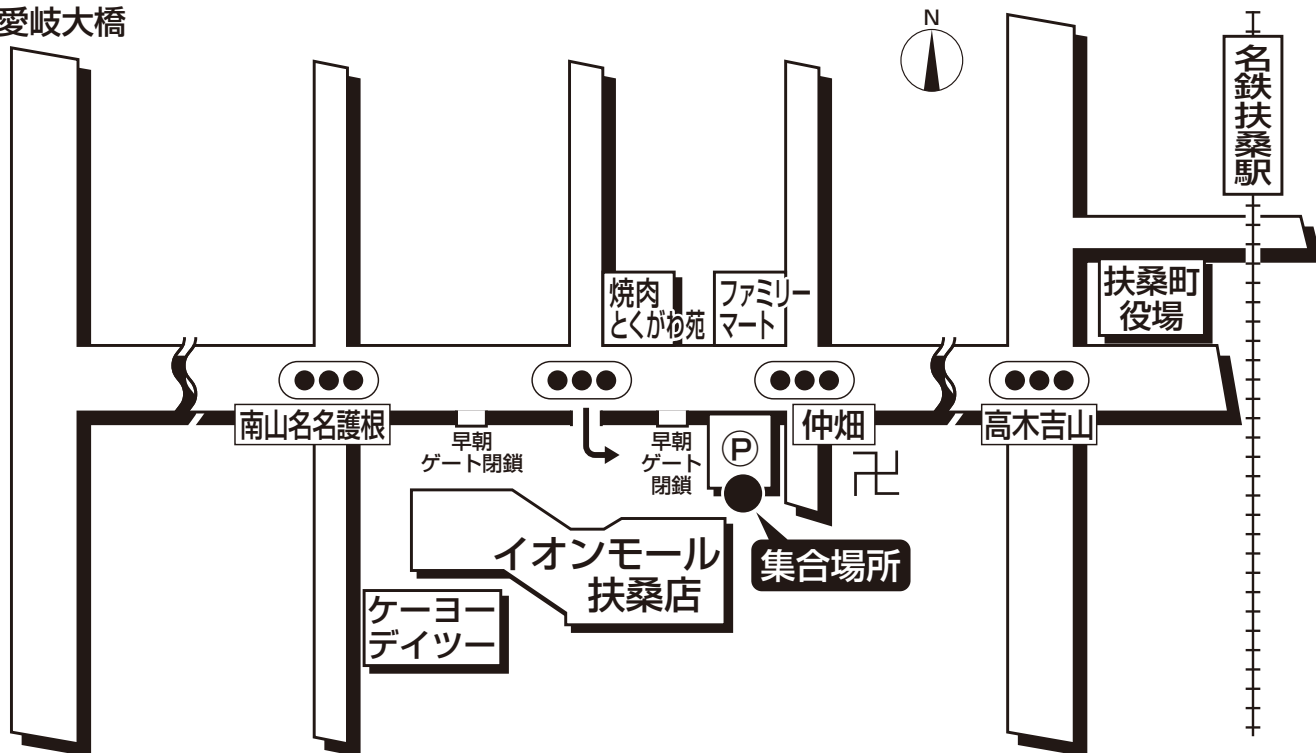

ドラゴンズバック乗車場所・案内図

イオンモール扶桑店

至愛岐大橋

● 集合時間は最終日程表でご確認ください。

★駐車場利用のご案内(予約制)

駐車場ご利用のお客様は当日必ず、**駐車許可証**をご持参ください。

※完全予約制になります。駐車許可証をお持ちでない方は、駐車をお断りする場合がございます。

★許可証は運転席前へ見やすいように明示してください。

★お車は指定した位置に必ず駐車してください。

★駐車場における事故・盗難(車内の貴重品、その他積載物などを含む)破損につきましては、名鉄観光バス、イオンは一切責任を負いませんのでご了承ください。

駐車場ご利用の詳細は事前に係員へお尋ねください。

【お客様へのご案内】

イオンモール扶桑店 駐車場でお待ちください。

お手洗いはございません。

旅行企画・実施

名鉄観光バス