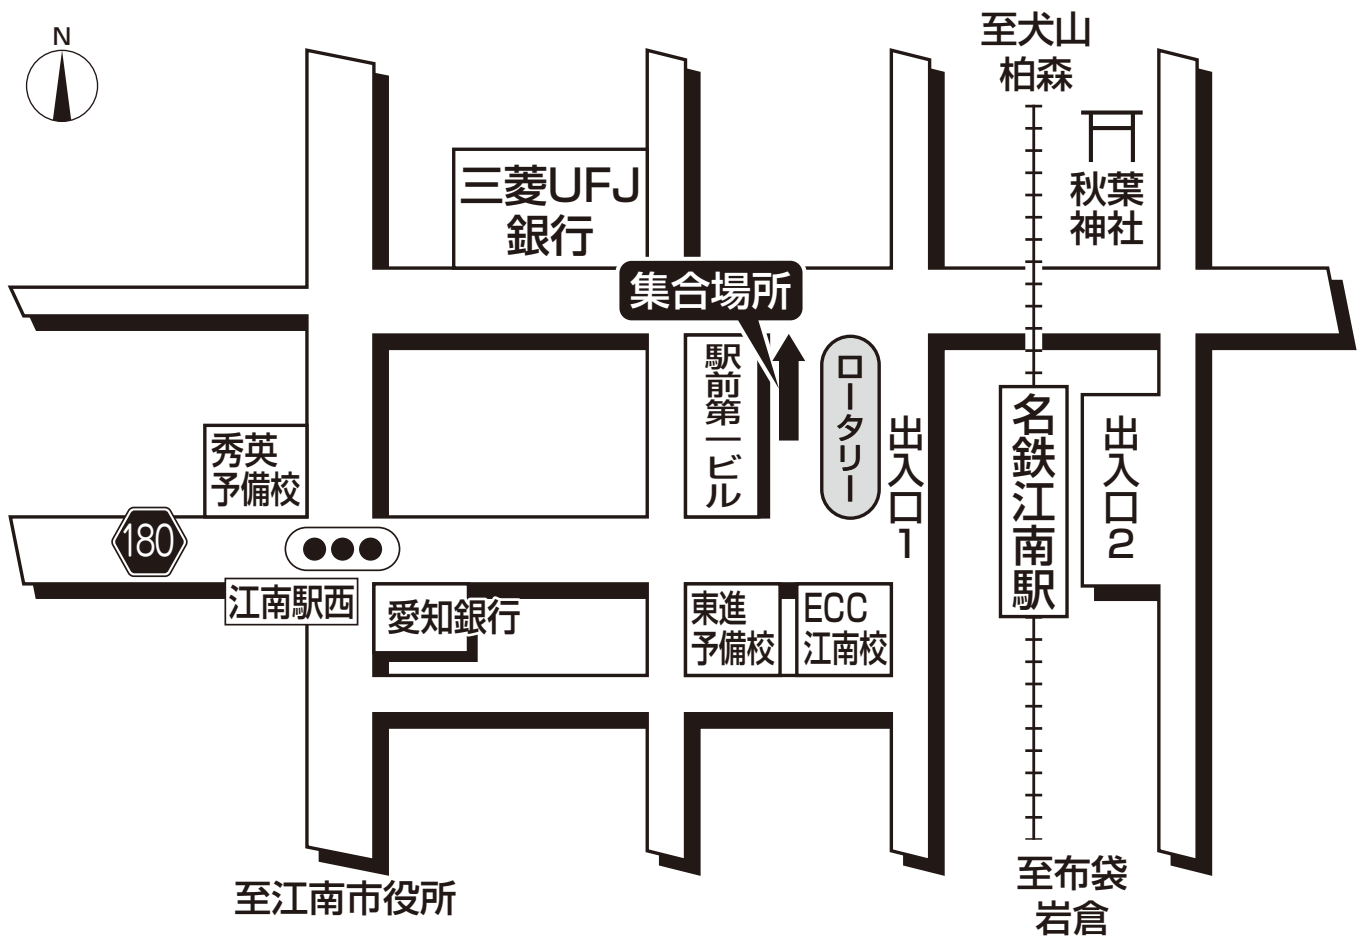

# ドラゴンズバック乗車場所・案内図

## 名鉄江南駅西ロータリー

●集合時間は最終日程表でご確認ください。

### 【お客様へのご案内】

名鉄江南駅前ロータリー西側、喫茶店前辺りでお待ちください。

旅行企画・実施

**名鉄観光バス**

当日緊急連絡先 ☎0586-72-8911

(一宮営業所)

お問い合わせ先 ☎052-365-1489 (ドラゴンズバックセンター) 10:00~17:00