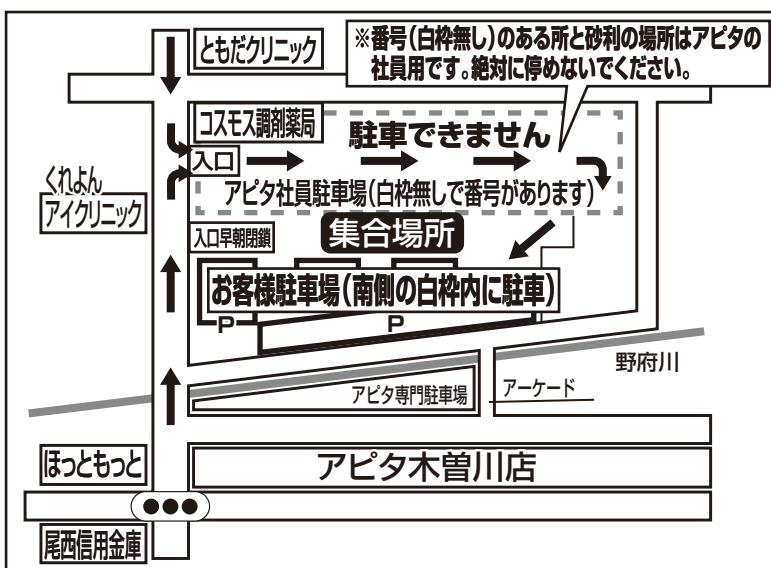

ドラゴンズバック乗車場所・案内図

アピタ木曽川店

● 集合時間は最終日程表でご確認ください。

★ 駐車場利用のご案内 (予約制)

駐車場ご利用のお客様は当日必ず、
駐車許可証をご持参ください。

※ 完全予約制になります。駐車許可証をお持ちでない方は、駐車をお断りする場合がございます。

★ 許可証は運転席前へ見やすいように明示してください。

★ お車は指定した位置に必ず駐車してください。

★ 駐車場における事故・盗難(車内の貴重品、その他積載物などを含む)破損につきましては、名鉄観光バス、アピタは一切責任を負いませんのでご了承ください。

駐車場ご利用の詳細は事前に係員へお尋ねください。

【お客様へのご案内】

アピタ木曽川店 北側駐車場でお待ちください。

お手洗いはございません。

旅行企画・実施

名鉄観光バス

当日緊急連絡先 ☎0586-72-8911