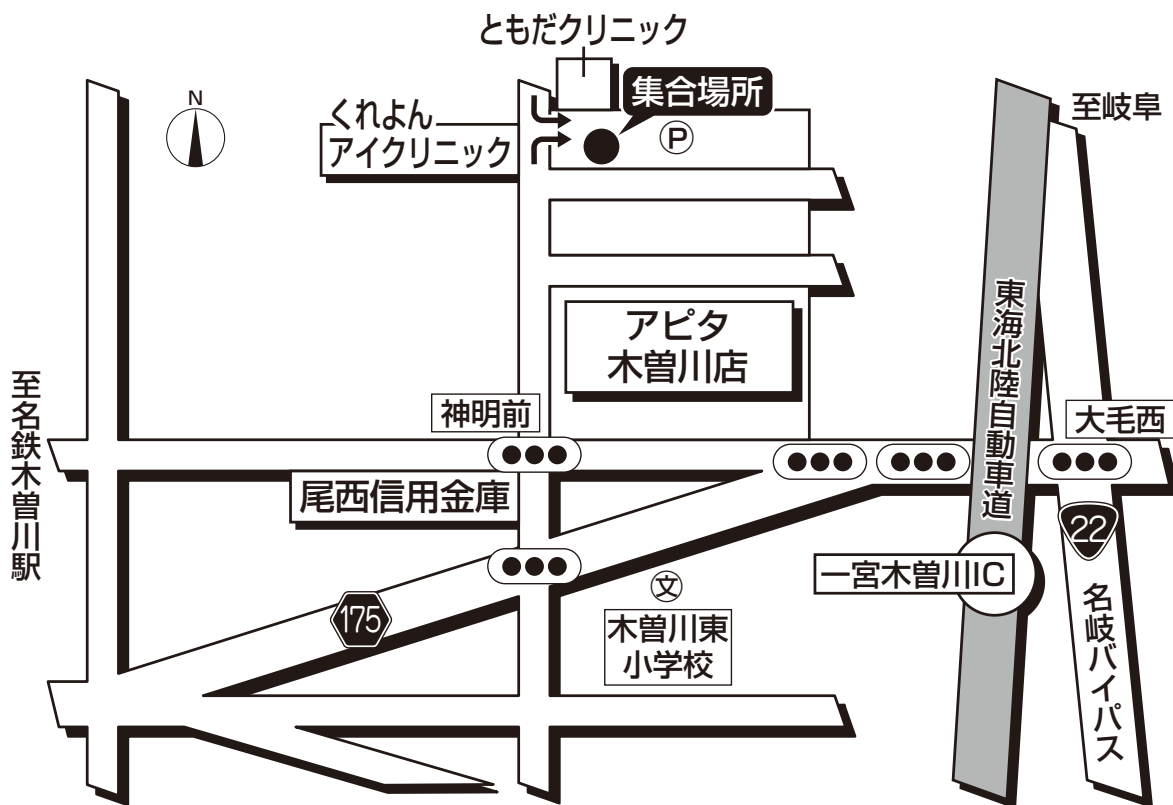

ドラゴンズバック乗車場所・案内図

アピタ木曽川店

● 集合時間は最終日程表でご確認ください。

★ 駐車場利用のご案内 (予約制)

駐車場ご利用のお客様は当日必ず、
駐車許可証をご持参ください。

※ 完全予約制になります。駐車許可証をお持ちでない方は、駐車をお断りする場合がございます。

★ 許可証は運転席前へ見やすいように明示してください。

★ お車は指定した位置に必ず駐車してください。

★ 駐車場における事故・盗難(車内の貴重品、その他積載物などを含む)破損につきましては、名鉄観光バス、アピタは一切責任を負いませんのでご了承ください。

駐車場ご利用の詳細は事前に係員へお尋ねください。

【お客様へのご案内】

アピタ木曽川店 北側駐車場でお待ちください。

お手洗いはございません。

旅行企画・実施

名鉄観光バス

当日緊急連絡先 ☎0586-72-8911