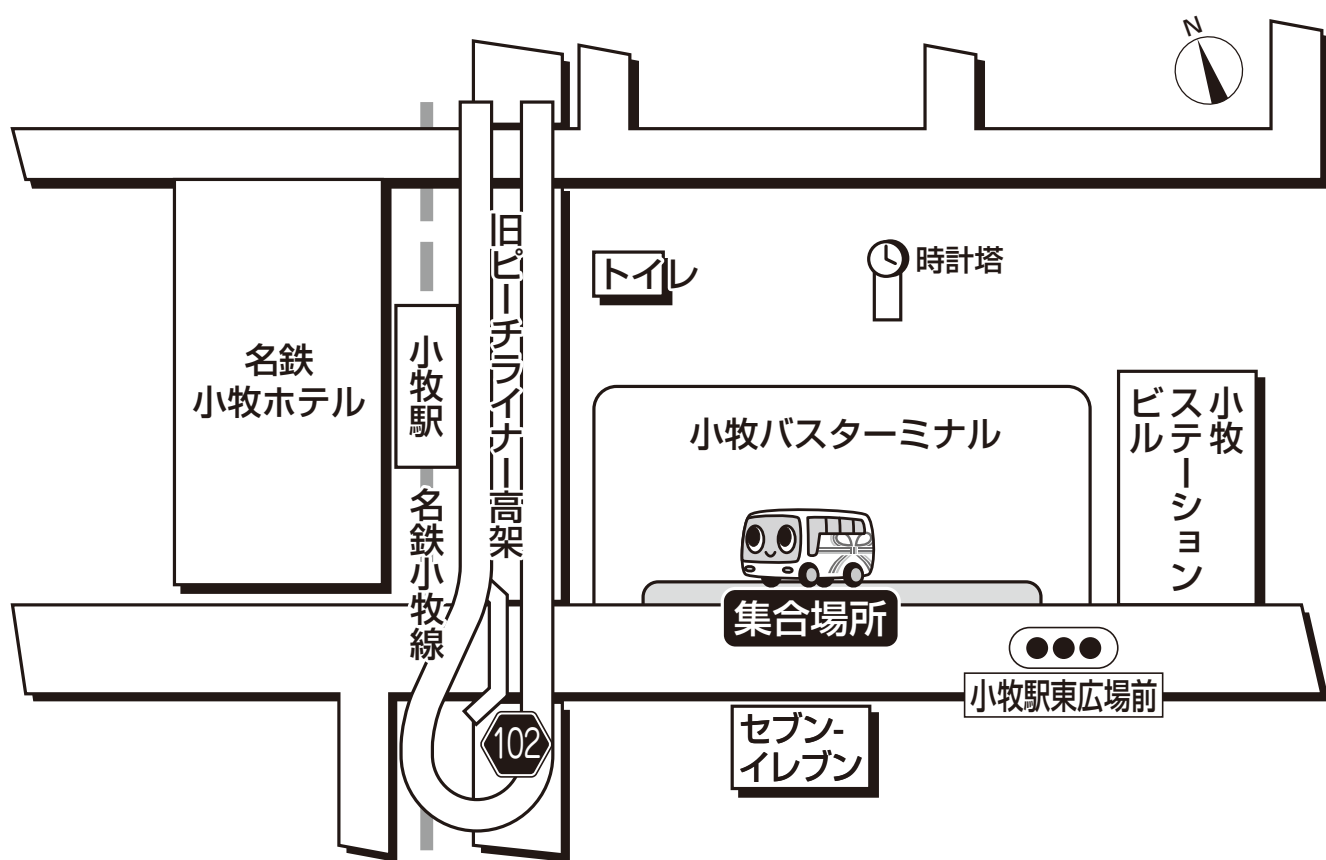

ドラゴンズバック乗車場所・案内図

名鉄小牧駅東・バスターミナル

※小牧駅「名鉄協商パーキング」の駐車割引サービスは、2020年12月31日で終了いたしました。

●集合時間は最終日程表でご確認ください。

【お客様へのご案内】

名鉄小牧駅東・バスターミナルでお待ちください。

旅行企画・実施

名鉄観光バス