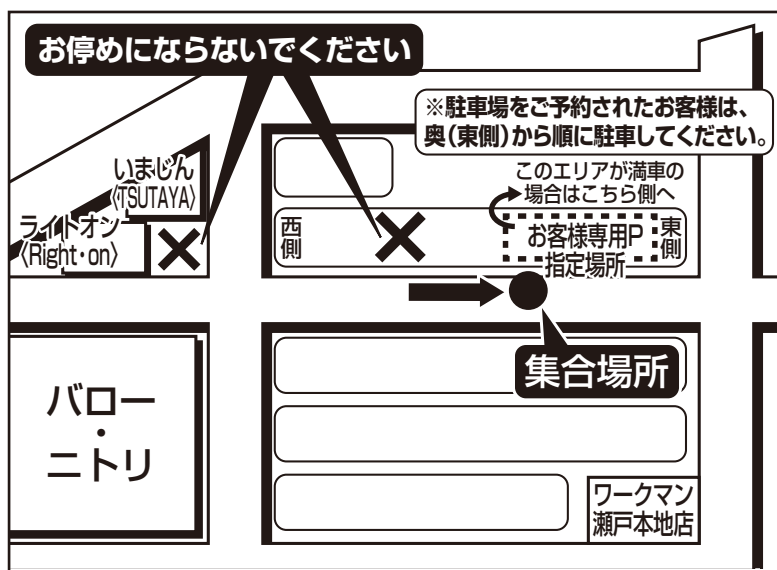

ドラゴンズバック乗車場所・案内図

バロー瀬戸西店

● 集合時間は最終日程表でご確認ください。

★ 駐車場利用のご案内 (予約制)

駐車場ご利用のお客様は当日必ず、**駐車許可証**をご持参ください。

※ 完全予約制になります。駐車許可証をお持ちでない方は、駐車をお断りする場合がございます。

★ 許可証は運転席前へ見やすいように明示してください。
★ お車は指定した位置【奥(東側)から順】に必ず駐車してください。

★ 駐車場における事故・盗難(車内の貴重品、その他積載物などを含む)破損につきましては、名鉄観光バス、バロー瀬戸西店は一切責任を負いませんのでご了承ください。

駐車場ご利用の詳細は事前に係員へお尋ねください。

【お客様へのご案内】

バロー瀬戸西店 東側駐車場前でお待ちください。

開店前のバローのトイレは利用できません。
バロー瀬戸西店は21時まで営業しております。
お帰りにぜひお立寄りください。

旅行企画・実施