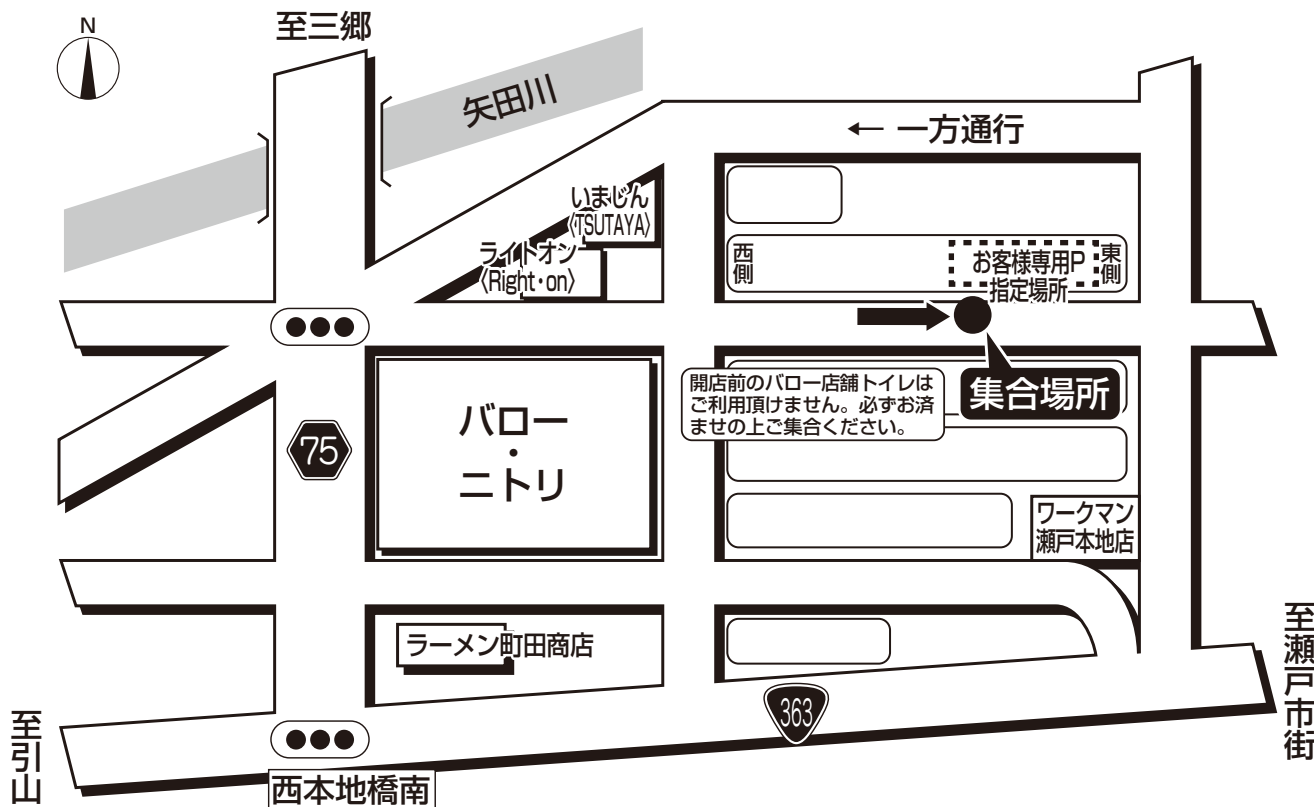

ドラゴンズバック乗車場所・案内図

バロー瀬戸西店

● 集合時間は最終日程表でご確認ください。

★ 駐車場利用のご案内 (予約制)

駐車場ご利用のお客様は当日必ず、**駐車許可証**をご持参ください。

※ 完全予約制になります。駐車許可証をお持ちでない方は、駐車をお断りする場合がございます。

★ 許可証は運転席前へ見やすいように明示してください。
★ お車は指定した位置【奥(東側)から順】に必ず駐車してください。

★ 駐車場における事故・盗難(車内の貴重品、その他積載物などを含む)破損につきましては、名鉄観光バス、バロー瀬戸西店は一切責任を負いませんのでご了承ください。

駐車場ご利用の詳細は事前に係員へお尋ねください。

【お客様へのご案内】

バロー瀬戸西店 東側駐車場前でお待ちください。

開店前のバローのトイレは利用できません。
バロー瀬戸西店は21時まで営業しております。
お帰りにぜひお立寄りください。

旅行企画・実施

名鉄観光バス

当日緊急連絡先 ☎0568-83-0900

(春日井営業所)

お問い合わせ先 ☎052-365-1489 (ドラゴンズバックセンター) 10:00~17:00