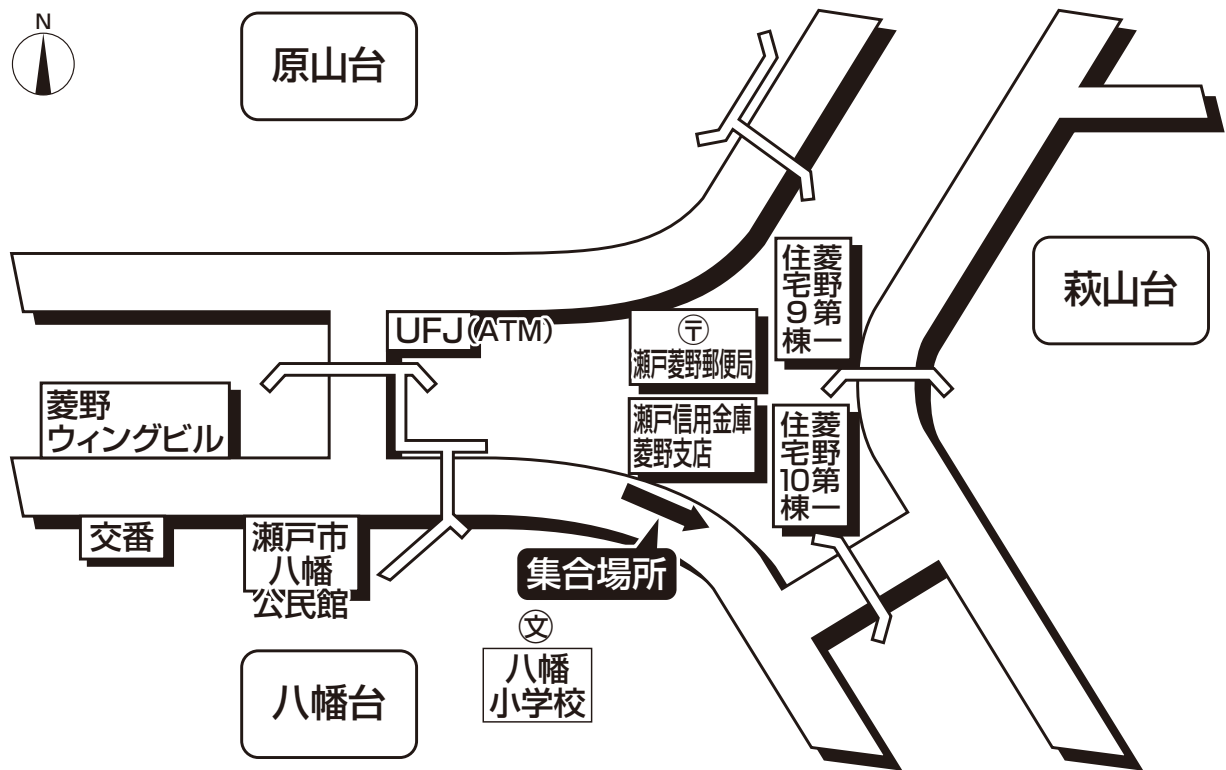

ドラゴンズバック乗車場所・案内図

菱野団地・瀬戸信用金庫西

● 集合時間は最終日程表でご確認ください。

【お客様へのご案内】

菱野団地 瀬戸信用金庫菱野支店前辺りでお待ちください。
お手洗いはございません。

旅行企画・実施

名鉄観光バス

当日緊急連絡先 ☎0568-83-0900