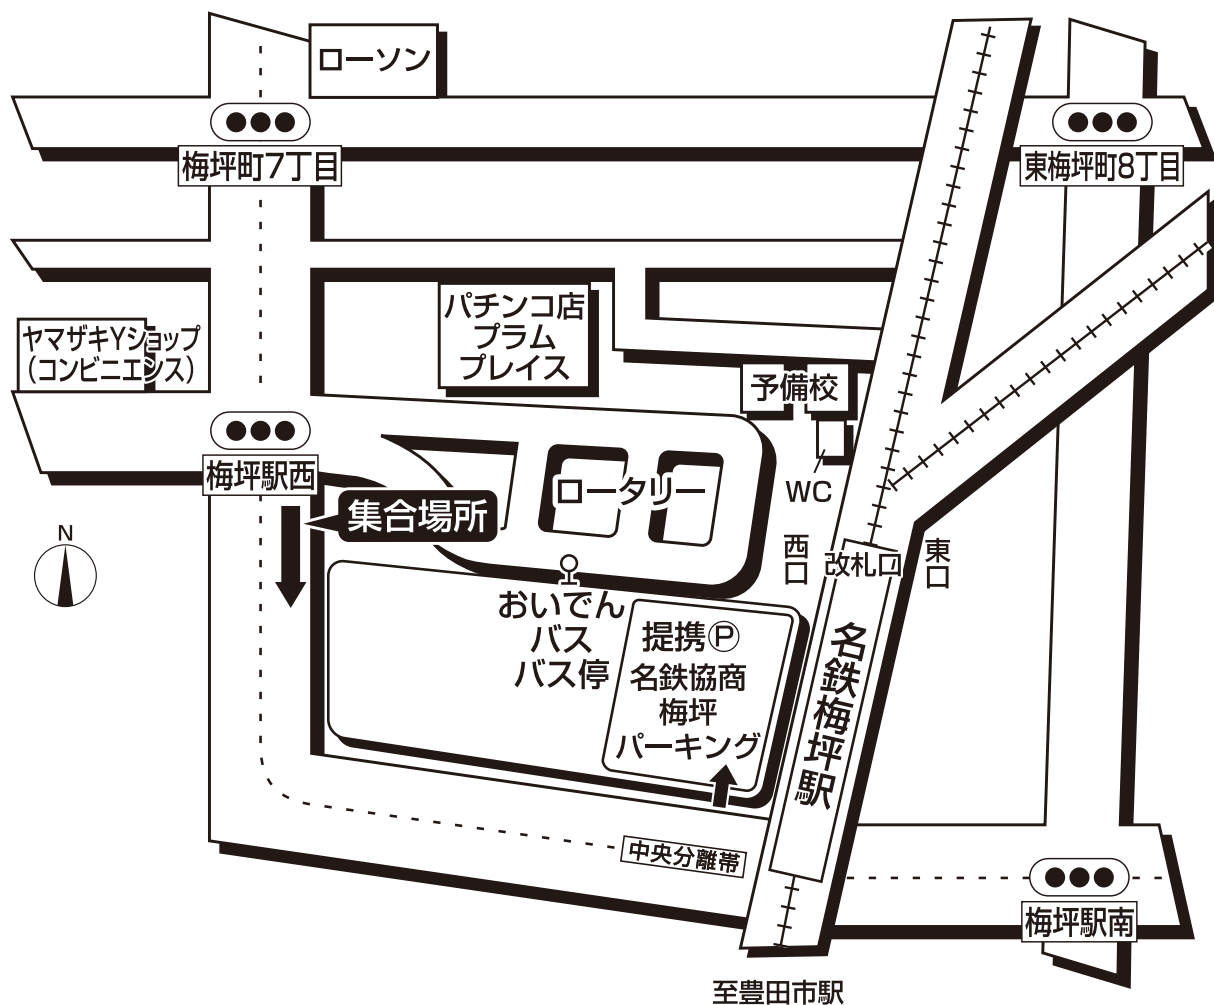

ドラゴンズバック乗車場所・案内図

名鉄梅坪駅西口側

● 集合時間は最終日程表でご確認ください。

【駐車場ご案内】

名鉄協商梅坪パーキングの500円分の利用券をお渡しさせていただきます。但しご予約は承れません。提携駐車場以外は割引になりません。

駐車場をご利用希望のお客様は必ずお申し込み時に駐車台数をお申し出ください。回数券の準備の為に台数をお聞きますが満車の場合は近隣のパーキングに停めて頂きます。その場合の駐車料金は全てお客様の実費ご負担となり駐車回数券をお渡しする事は出来ません。なるべく時間に余裕を持ってお出掛け頂く事をお勧めいたします。

※各々に、駐車されたお客様は必ず駐車券をバスまでご持参いただき乗務員にご提示ください。もし駐車券を車に忘れられた場合や提携駐車場以外の駐車場に停められた場合は、駐車した証明となりませんので回数券はお渡しできません。あらかじめご了承ください。

駐車場ご利用の詳細は事前に係員へお尋ねください。

【お客様へのご案内】

名鉄梅坪駅西口側にてお待ちください。

旅行企画・実施

名鉄観光バス

当日緊急連絡先 ☎0565-28-3192