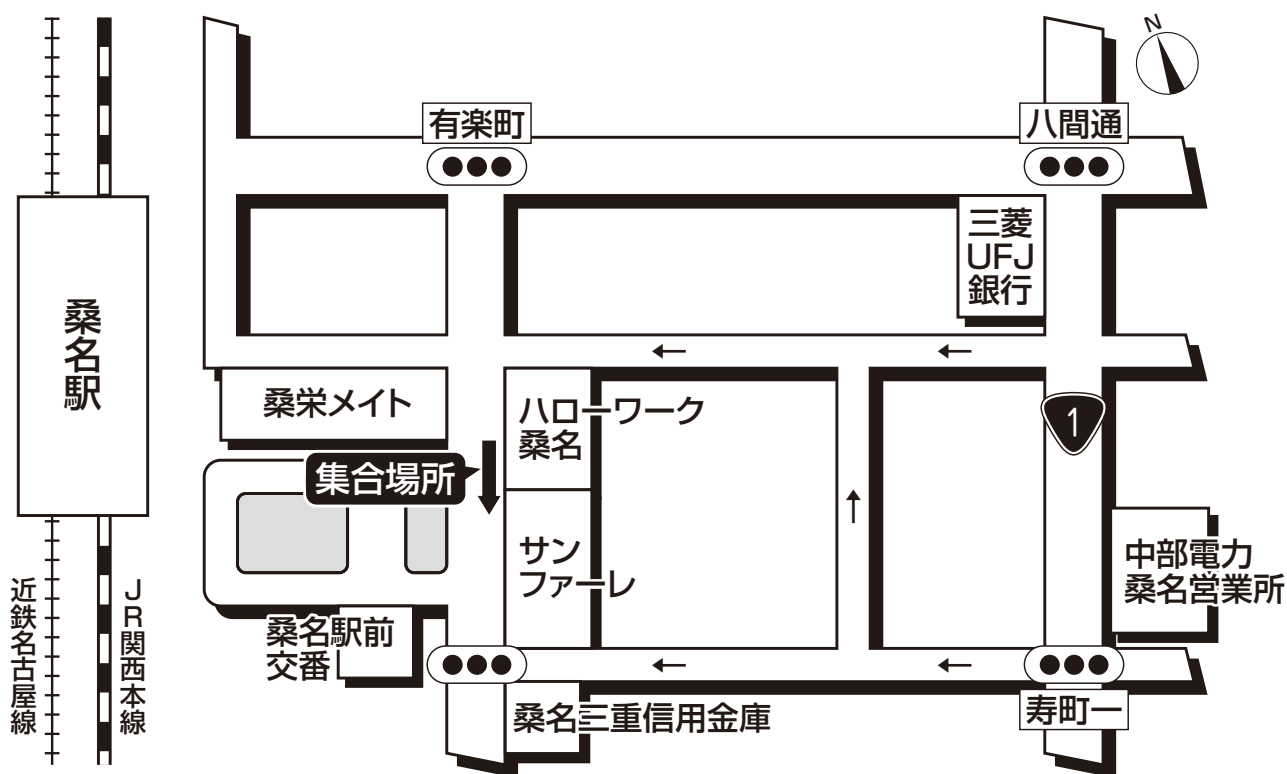

ドラゴンズバック乗車場所・案内図

桑名駅東・サンファアーレ前

●集合時間は最終日程表でご確認ください。

【お客様へのご案内】

桑名駅東、サンファアーレ前でお待ちください。

旅行企画・実施

名鉄観光バス

当日緊急連絡先 ☎059-351-8619