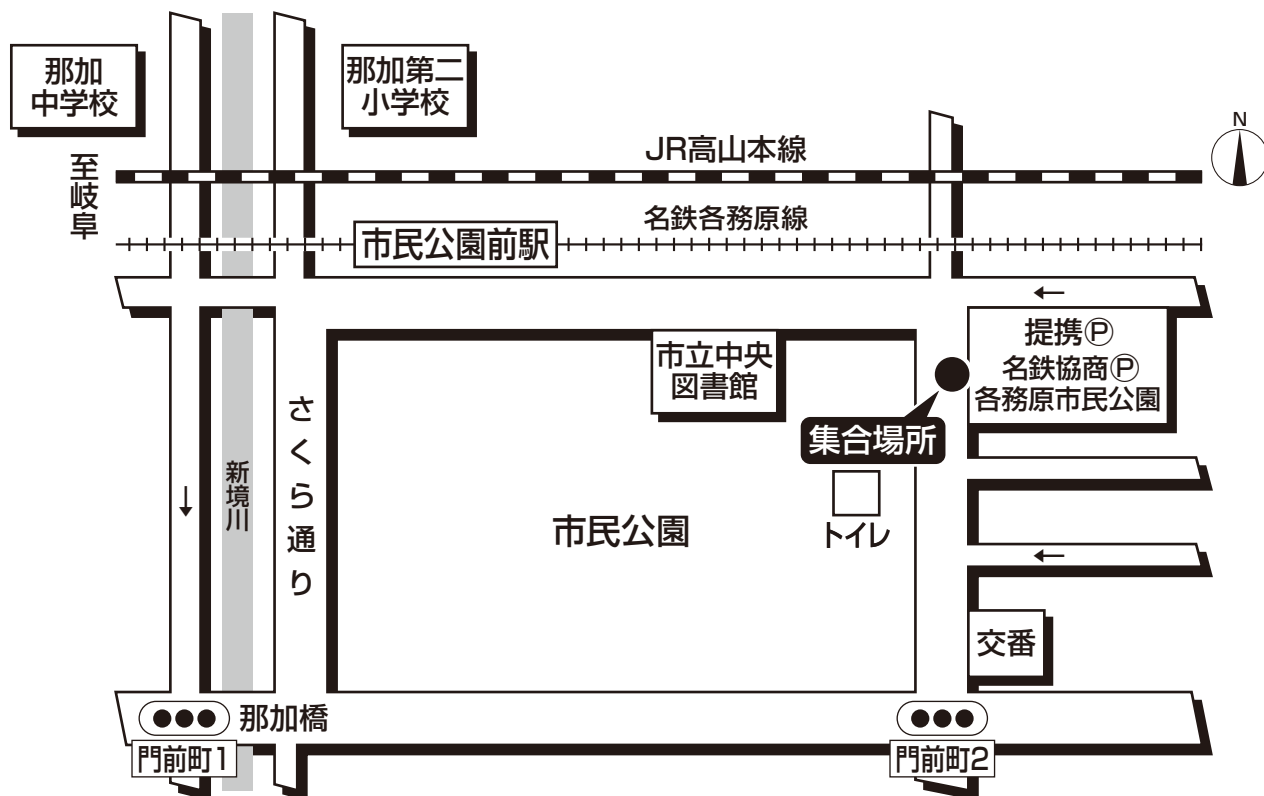

ドラゴンズバック乗車場所・案内図

各務原市民公園駐車場前

●集合時間は最終日程表でご確認ください。

【駐車場ご案内】

名鉄協商パーキングの各務原市民公園Pが1台1日600円のところ、400円分の利用券をお渡しさせていただきます。但しご予約は承れません。※駐車料金は予告なく変更となる場合がございます。

駐車場をご利用希望のお客様は必ずお申し込み時に駐車台数をお申し出ください。利用券の準備の為に台数をお聞きますが満車の場合は近隣のパーキングに停めて頂きます。その場合の駐車料金は全てお客様の実費ご負担となり駐車利用券をお渡しする事は出来ません。なるべく時間に余裕を持ってお出掛けいただく事をお勧めいたします。

※各々に、駐車されたお客様は必ず駐車券をバスまでご持参いただき乗務員にご提示ください。もし駐車券を車に忘れられた場合や提携駐車場以外の駐車場に停められた場合は、駐車した証明となりませんので利用券はお渡しできません。あらかじめご了承ください。

駐車場ご利用の詳細は事前に係員へお尋ねください。

【お客様へのご案内】

名鉄協商各務原市民公園前にてお待ちください。

旅行企画・実施

名鉄観光バス

当日緊急連絡先 ☎058-274-8171