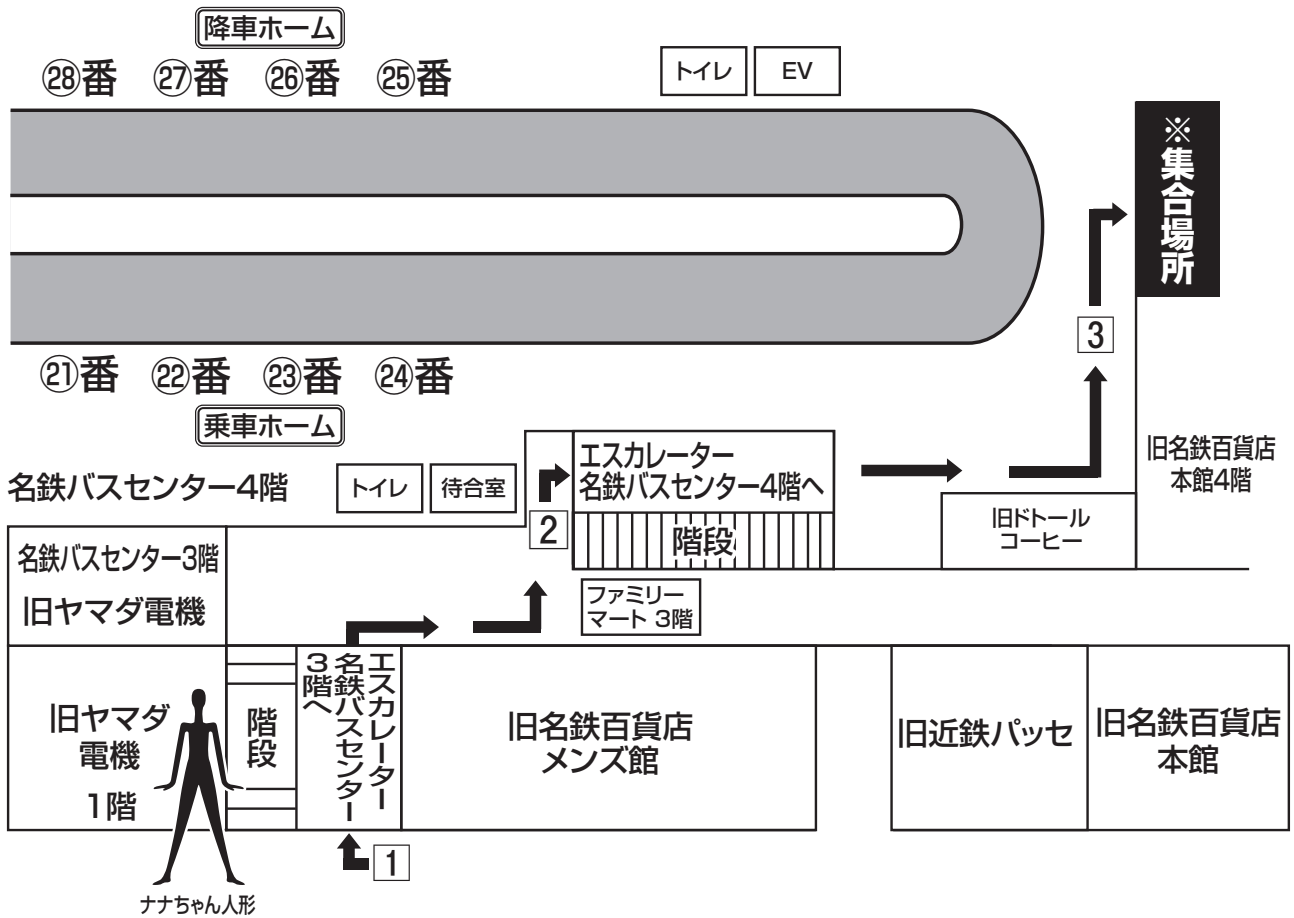

ドラゴンズバック 乗車場所・案内図

名古屋駅(名鉄バスセンター4階)

※バスの便数により受付方法が異なる場合がございます。
当日は下記集合場所にてご案内いたします。

●集合時間は最終日程表でご確認ください。

【お客様へのご案内】

- 1 ナナちゃん人形近くのエスカレーターで1階から3階へ
(直接3階へ行きます)
- 2 名鉄バスセンター3階へ着いたら右へ、エスカレーターで
4階へ。
- 3 名鉄バスセンター4階に着いたら左手前方へお進みください。
係員が受付しております。バスご乗車前に必ず受付へお越し
ください。

旅行企画・実施

名鉄観光バス

当日緊急連絡先 **090-6362-1860**

(7:00~10:00)

お問い合わせ先 ☎052-365-1489 (ドラゴンズバックセンター)

平日 10:00~16:00 土曜日 10:00~15:00

日曜日・祝日 定休日