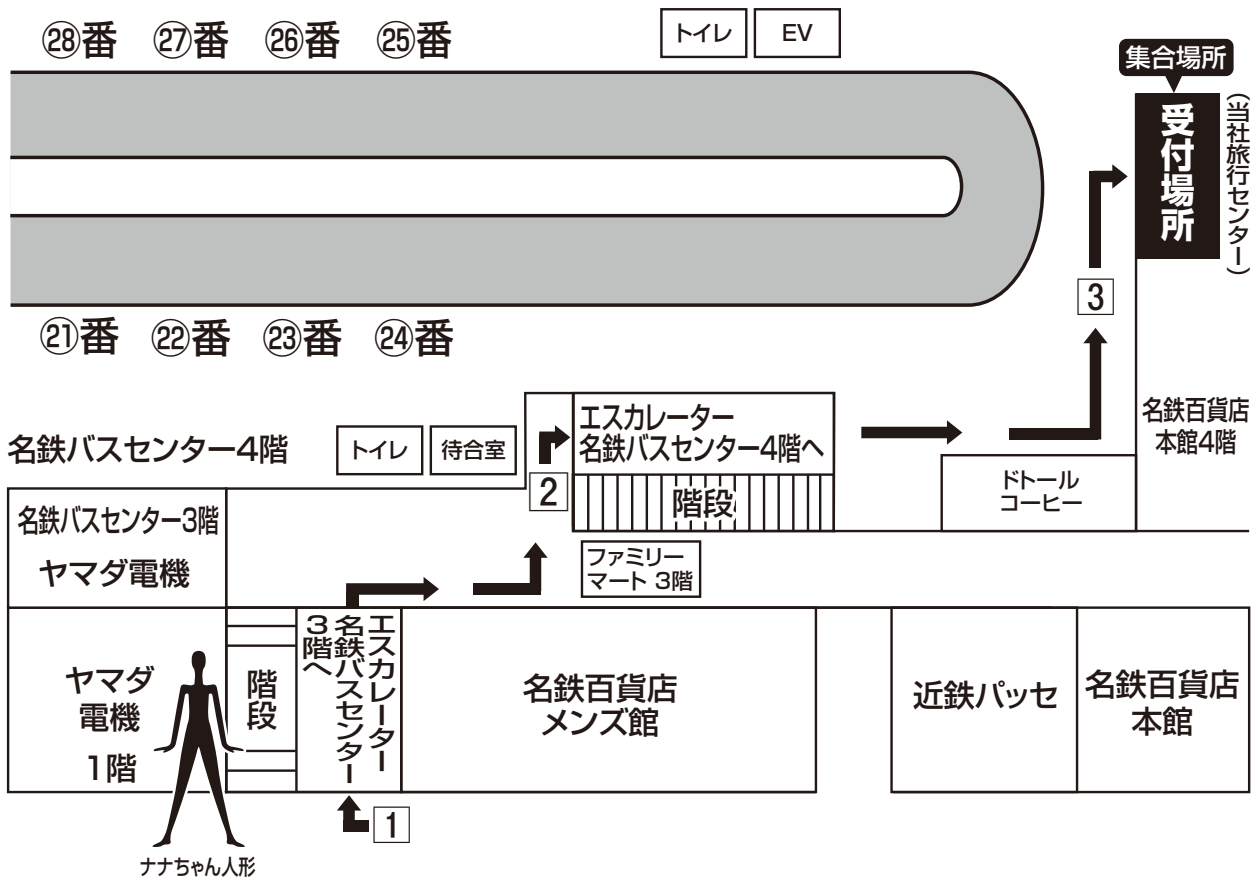

ドラゴンズパック 乗車場所・案内図

名古屋駅(名鉄バスセンター4階)

●集合時間は最終日程表でご確認ください。

【お客様へのご案内】

- 1 ナナちゃん人形近くのエスカレーターで1階から3階へ
(直接3階へ行きます)
- 2 名鉄バスセンター3階へ着いたら右へ、エスカレーターで
4階へ。
- 3 名鉄バスセンター4階に着いたら左手前方へお進みください。
係員が受付しております。バスご乗車前に必ず受付へお越し
ください。

旅行企画・実施

名鉄観光バス

当日緊急連絡先 **090-6362-1860**

(7:00~10:00)

お問い合わせ先 ☎052-365-1489 (ドラゴンズパックセンター) 10:00~17:00