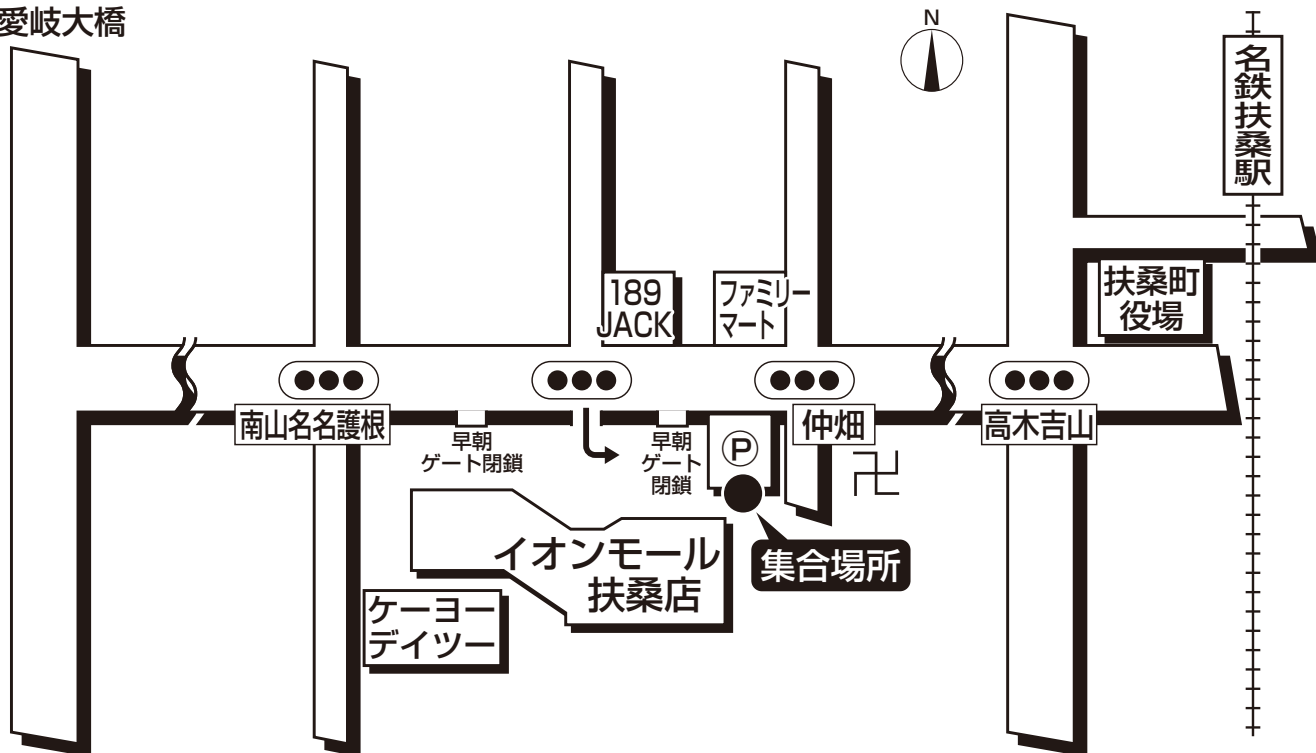

ドラゴンズバック乗車場所・案内図

イオンモール扶桑店

至愛岐大橋

● 集合時間は最終日程表でご確認ください。

★ 駐車場利用のご案内 (予約制)

※ 完全予約制になります。予約のない方は、駐車をお断りする場合がございます。

- ★ お車は指定した位置に必ず駐車してください。
- ★ 駐車場における事故・盗難(車内の貴重品、その他積載物などを含む) 破損につきましては、名鉄観光バス、イオンは一切責任を負いませんのでご了承ください。

駐車場ご利用の詳細は事前に係員へお尋ねください。

【お客様へのご案内】

イオンモール扶桑店 駐車場でお待ちください。
お手洗いはございません。

旅行企画・実施

名鉄観光バス

当日緊急連絡先 ☎0586-72-8911

(一宮営業所)

お問い合わせ先 ☎052-365-1489 (ドラゴンズバックセンター) 10:00~17:00