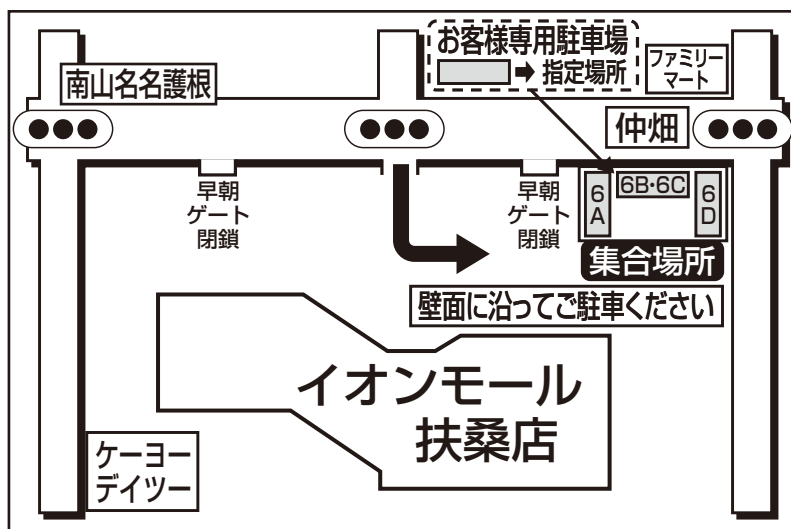

ドラゴンズバック乗車場所・案内図

イオンモール扶桑店

至愛岐大橋

● 集合時間は最終日程表でご確認ください。

★ 駐車場利用のご案内 (予約制)

※ 完全予約制になります。予約のない方は、駐車をお断りする場合がございます。

- ★ お車は指定した位置に必ず駐車してください。
- ★ 駐車場における事故・盗難(車内の貴重品、その他積載物などを含む) 破損につきましては、名鉄観光バス、イオンは一切責任を負いませんのでご了承ください。

駐車場ご利用の詳細は事前に係員へお尋ねください。

【お客様へのご案内】

イオンモール扶桑店 駐車場でお待ちください。
お手洗いはございません。

旅行企画・実施

名鉄観光バス

当日緊急連絡先 ☎0586-72-8911

(一宮営業所)

お問い合わせ先 ☎052-365-1489 (ドラゴンズバックセンター) 10:00~17:00