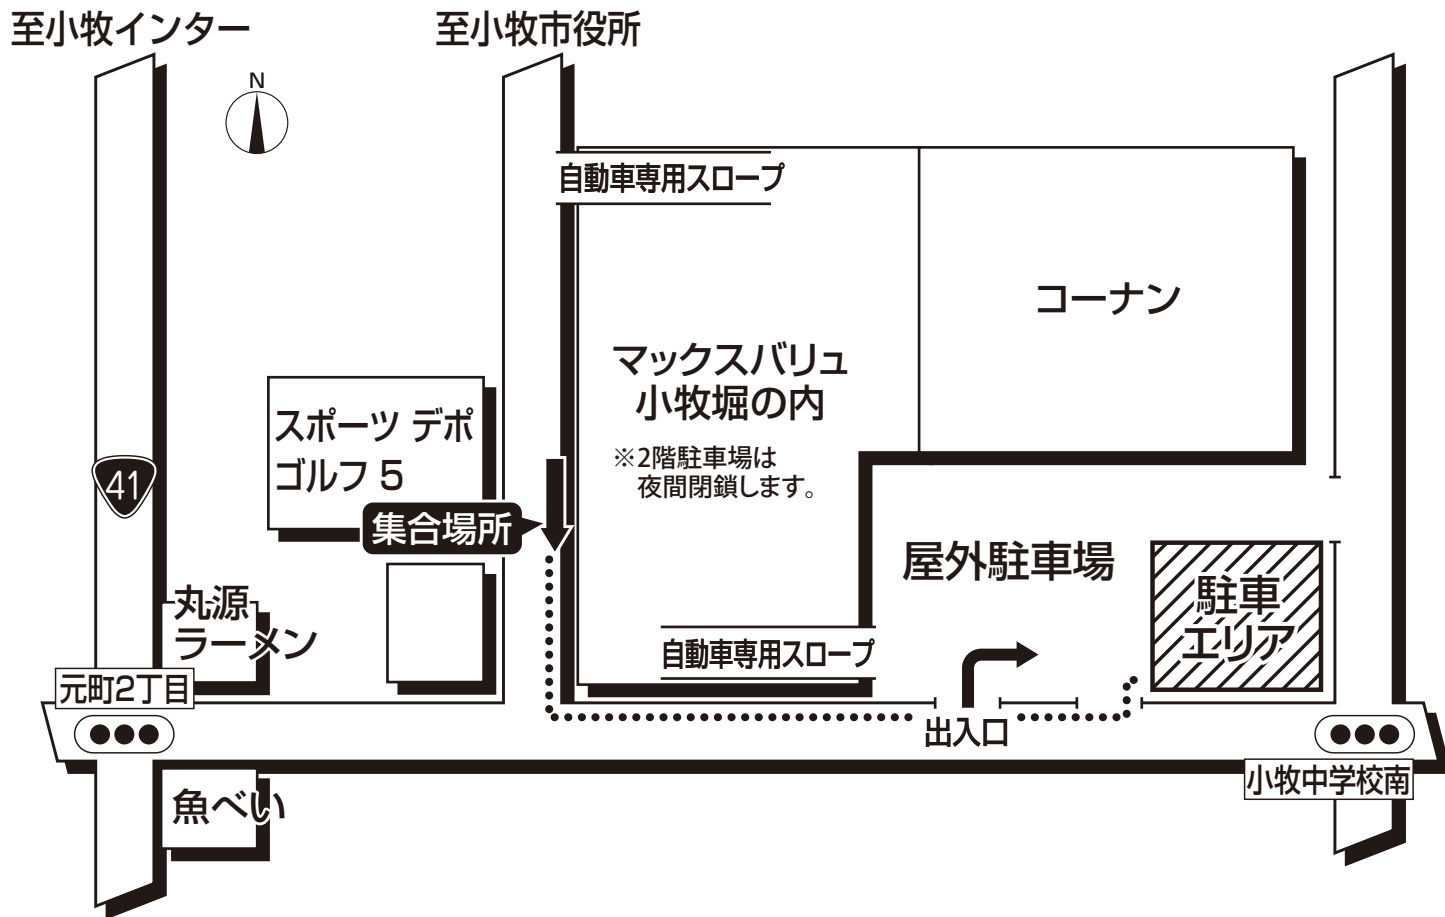

# ドラゴンズバック乗車場所・案内図

## マックスバリュ小牧堀の内店

(遅い帰着用)

● 集合時間は最終日程表でご確認ください。

### ★駐車場利用のご案内(予約制)

①屋外駐車場の**東側に駐車**してください。

②バス集合場所へは、歩道の…印の経路で移動してください。

※マックスバリュ2階の立体駐車場は夜間閉鎖し、出庫できなくなりますので駐車はしないでください。

★駐車場における事故・盗難(車内の貴重品、その他積載物などを含む)破損につきましては、名鉄観光バス、マックスバリュ、コーナンは一切責任を負いませんのでご了承ください。

駐車場ご利用の詳細は事前に係員へお尋ねください。

【お客様へのご案内】

マックスバリュ小牧堀の内店 西側でお待ちください。

旅行企画・実施

**名鉄観光バス**

当日緊急連絡先 ☎0568-83-0900

(春日井営業所)

お問い合わせ先 ☎052-365-1489 (ドラゴンズバックセンター) 10:00~17:00