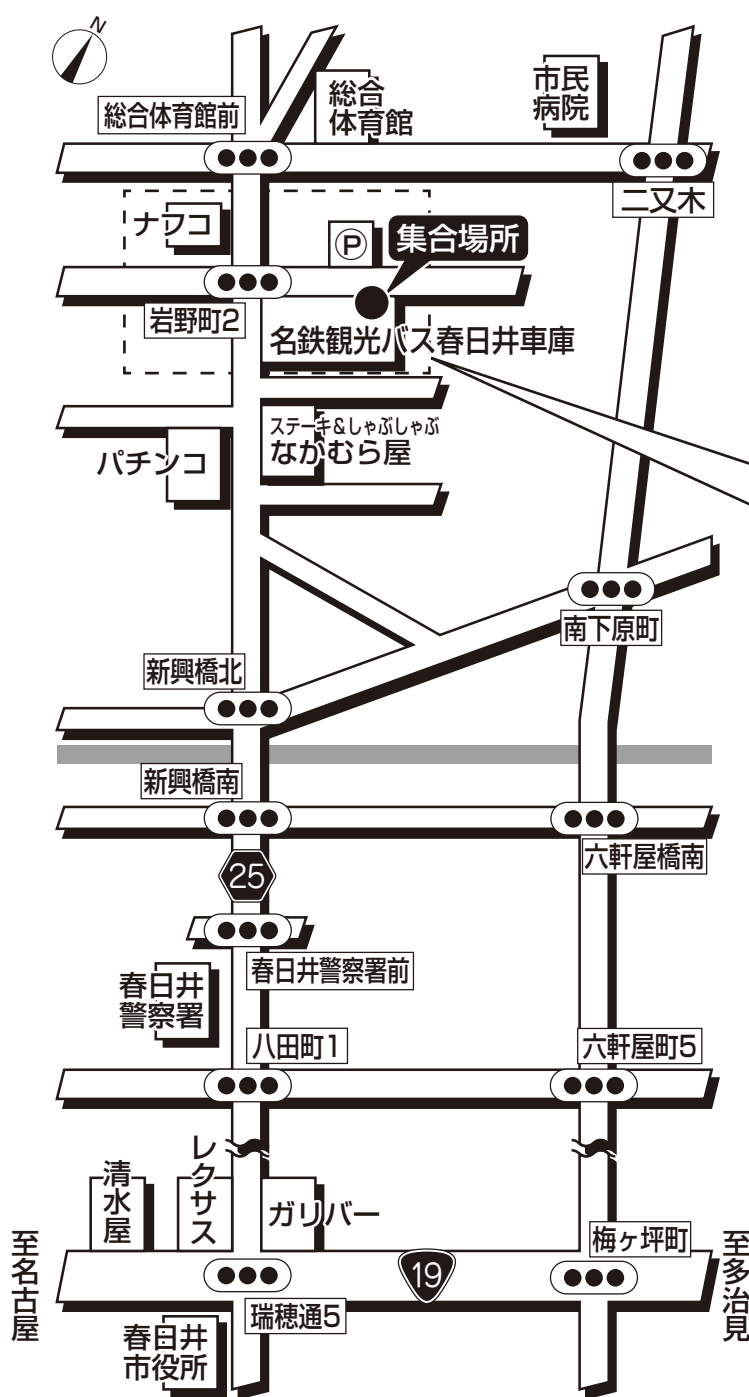

ドラゴンズバック乗車場所・案内図

名鉄観光バス・春日井車庫

★駐車場利用のご案内(予約制)

※完全予約制になります。予約のない方は、
駐車をお断りする場合がございます。

★お車は必ず指定した位置に駐車してください。

★駐車場における事故・盗難(車内の貴重品、その他積
載物を含む)破損につきましては、名鉄観光バスは
一切責任を負いませんのでご了承ください。

●集合時間は最終日程表でご確認ください。

駐車場ご利用の詳細は事前に係員へお尋ねください。

【お客様へのご案内】

春日井営業所社屋前辺りでお待ちください。

旅行企画・実施

名鉄観光バス

当日緊急連絡先 ☎0568-83-0900

(春日井営業所)

お問い合わせ先 ☎052-365-1489 (ドラゴンズバックセンター) 10:00~17:00