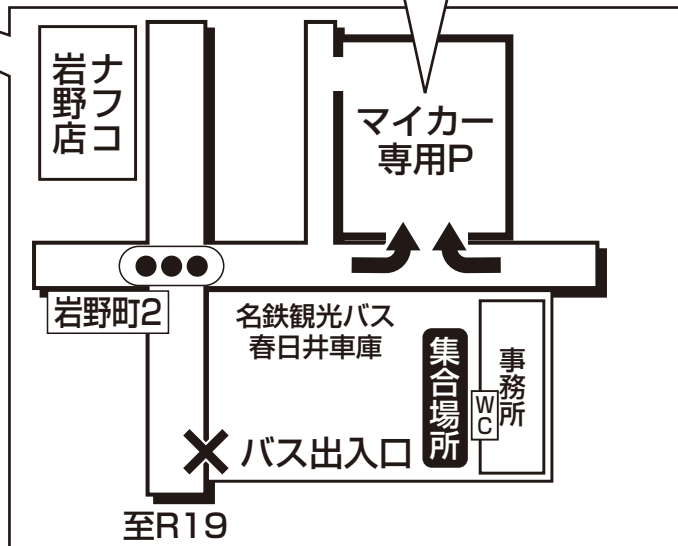

ドラゴンズバック乗車場所・案内図

名鉄観光バス・春日井車庫

★駐車場利用のご案内(予約制)

※完全予約制になります。予約のない方は、
駐車をお断りする場合がございます。

★お車は必ず指定した位置に駐車してください。

★駐車場における事故・盗難(車内の貴重品、その他積
載物を含む)破損につきましては、名鉄観光バスは
一切責任を負いませんのでご了承ください。

●集合時間は最終日程表でご確認ください。

駐車場ご利用の詳細は事前に係員へお尋ねください。