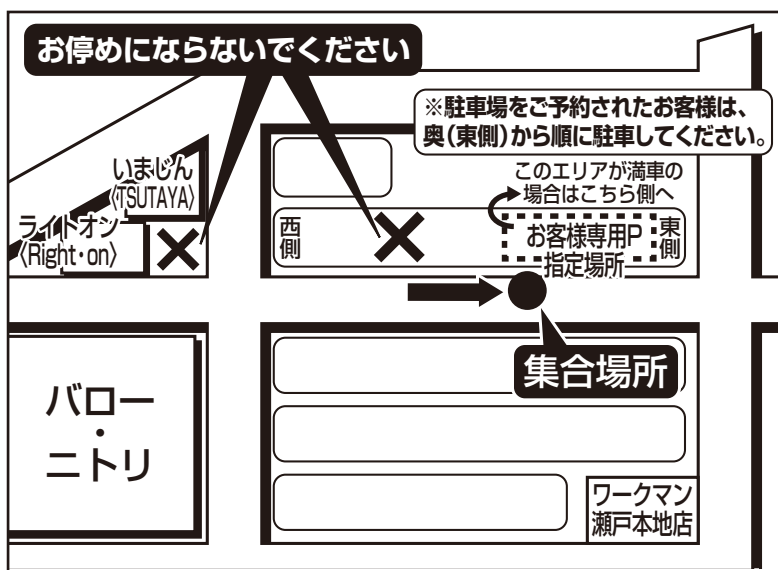

ドラゴンズバック乗車場所・案内図

バロー瀬戸西店

● 集合時間は最終日程表でご確認ください。

★ 駐車場利用のご案内 (予約制)

※ 完全予約制になります。予約のない方は、駐車をお断りする場合がございます。

★ お車は必ず指定した位置【奥(東側)から順】に駐車してください。

★ 駐車場における事故・盗難(車内の貴重品、その他積載物などを含む) 破損につきましては、名鉄観光バス、バロー瀬戸西店は一切責任を負いませんのでご了承ください。

駐車場ご利用の詳細は事前に係員へお尋ねください。

【お客様へのご案内】

バロー瀬戸西店 東側駐車場前でお待ちください。

開店前のバローのトイレは利用できません。

バロー瀬戸西店は20時まで営業しております。

お帰りにぜひお立寄りください。

旅行企画・実施

名鉄観光バス