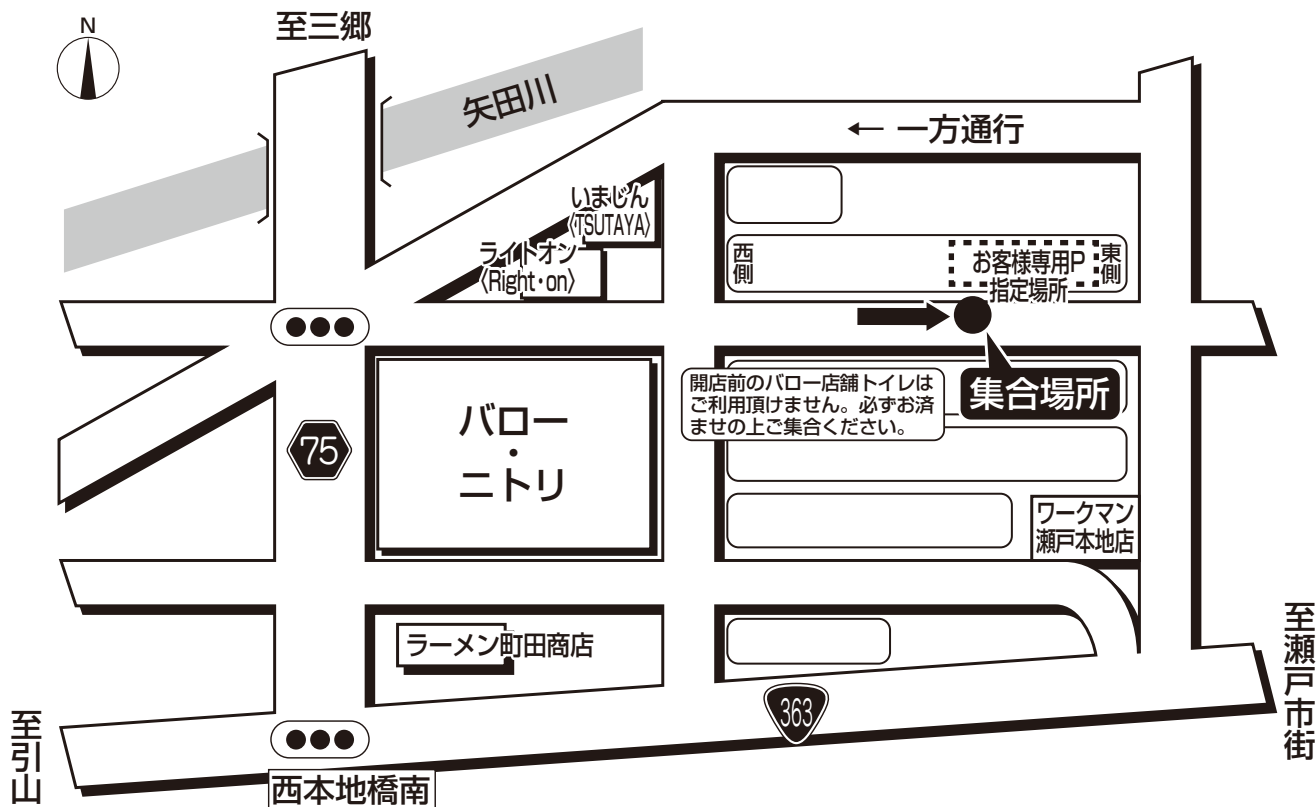

ドラゴンズバック乗車場所・案内図

バロー瀬戸西店

● 集合時間は最終日程表でご確認ください。

★ 駐車場利用のご案内 (予約制)

※ 完全予約制になります。予約のない方は、駐車をお断りする場合がございます。

★ お車は必ず指定した位置【奥(東側)から順】に駐車してください。

★ 駐車場における事故・盗難(車内の貴重品、その他積載物などを含む) 破損につきましては、名鉄観光バス、バロー瀬戸西店は一切責任を負いませんのでご了承ください。

駐車場ご利用の詳細は事前に係員へお尋ねください。

【お客様へのご案内】

バロー瀬戸西店 東側駐車場前でお待ちください。

開店前のバローのトイレは利用できません。

バロー瀬戸西店は20時まで営業しております。

お帰りにぜひお立寄りください。

旅行企画・実施

名鉄観光バス