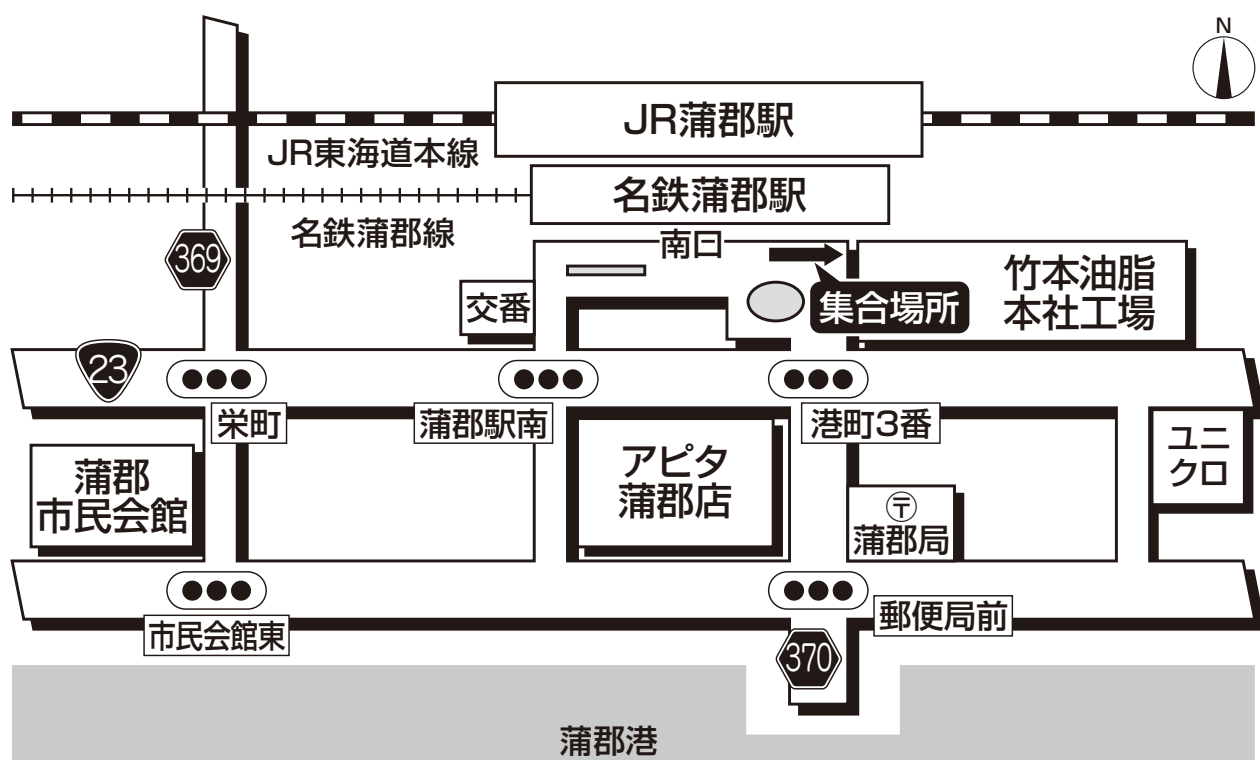

ドラゴンズバック乗車場所・案内図

蒲郡駅南口

● 集合時間は最終日程表でご確認ください。

【お客様へのご案内】
蒲郡駅南口でお待ち下さい。

旅行企画・実施  名鉄観光バス

当日緊急連絡先 ☎0564-22-4883

(岡崎営業所)

お問い合わせ先 ☎052-365-1489 (ドラゴンズバックセンター) 10:00~17:00