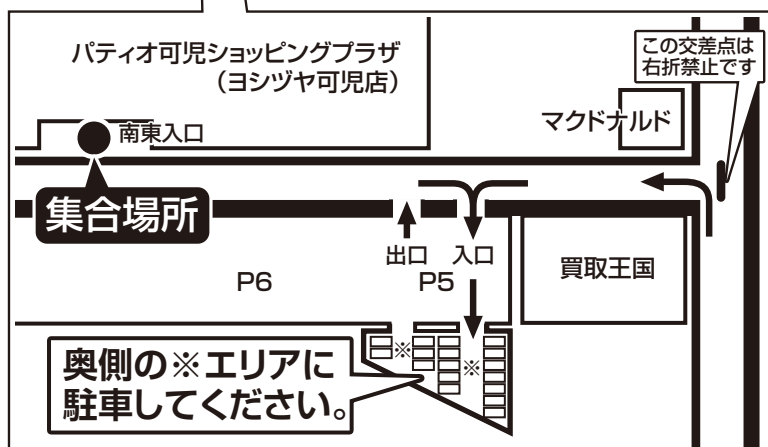

ドラゴンズパック乗車場所・案内図

パティオ可児 南東入口前(ヨシヅヤ可児店)

●集合時間は最終日程表でご確認ください。

★駐車場利用のご案内(予約制)

駐車場ご利用のお客様は当日必ず、**駐車許可証**をご持参ください。

※完全予約制になります。駐車許可証をお持ちでない方は、駐車をお断りする場合がございます。

★許可証は運転席前へ見やすいように明示してください。

★お車は指定した位置に必ず駐車してください。

★駐車場における事故・盗難(車内の貴重品、その他積載物などを含む)破損につきましては、名鉄観光バス、ヨシヅヤは一切責任を負いませんのでご了承ください。

駐車場ご利用の詳細は事前に係員へお尋ねください。

【お客様へのご案内】

パティオ可児ショッピングプラザ(ヨシヅヤ可児店)
南東入口前辺りでお待ちください。

お手洗いはございません。

旅行企画・実施

名鉄観光バス

当日緊急連絡先