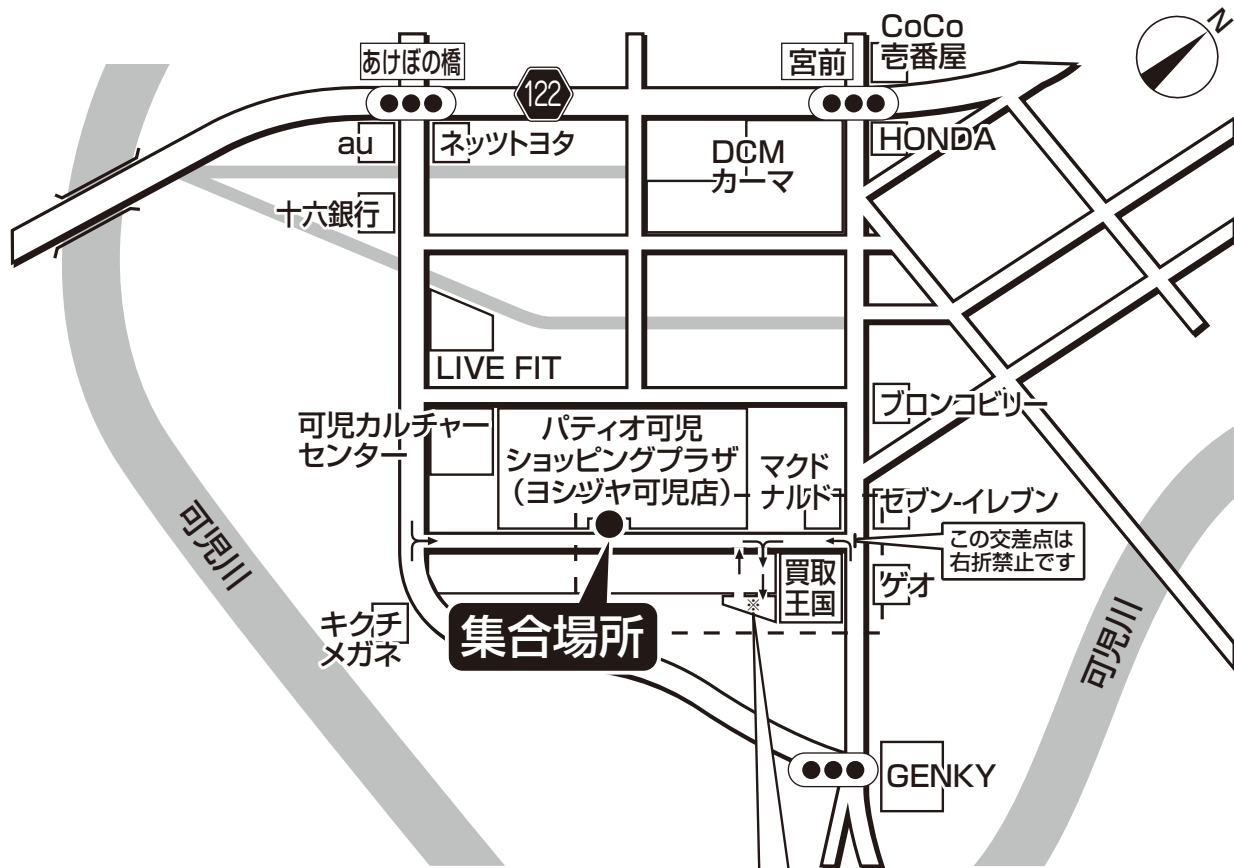

ドラゴンズパック乗車場所・案内図

パティオ可児 南東入口前(ヨシヅヤ可児店)

●集合時間は最終日程表でご確認ください。

★駐車場利用のご案内(予約制)

駐車場ご利用のお客様は当日必ず、**駐車許可証**をご持参ください。

※完全予約制になります。駐車許可証をお持ちでない方は、駐車をお断りする場合がございます。

★許可証は運転席前へ見やすいように明示してください。

★お車は指定した位置に必ず駐車してください。

★駐車場における事故・盗難(車内の貴重品、その他積載物などを含む)破損につきましては、名鉄観光バス、ヨシヅヤは一切責任を負いませんのでご了承ください。

駐車場ご利用の詳細は事前に係員へお尋ねください。

【お客様へのご案内】

パティオ可児ショッピングプラザ(ヨシヅヤ可児店)
南東入口前辺りでお待ちください。

お手洗いはございません。

旅行企画・実施

名鉄観光バス

当日緊急連絡先