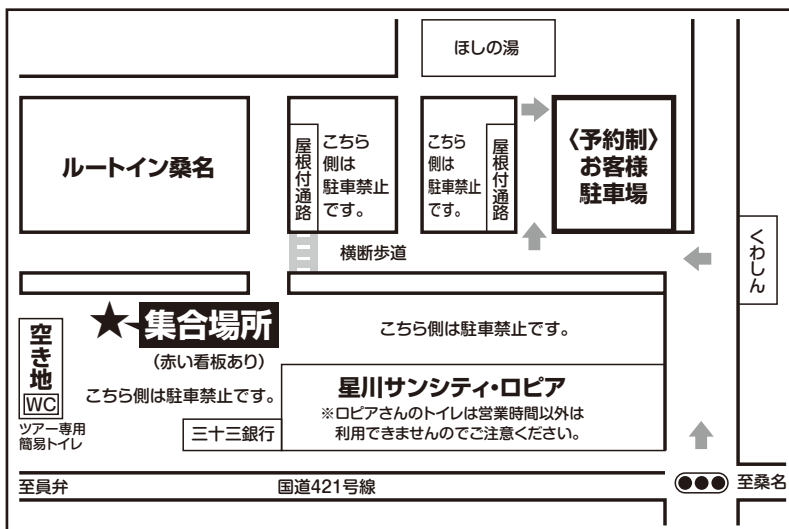

# ドラゴンズパーク乗車場所・案内図

## 星川サンシティ

※提携駐車場以外へのお車の駐車は出来ません。  
もし駐車されたことが判明しましたら、  
移動をお願いさせていただきます。

●集合時間は最終日程表でご確認ください。

### ★駐車場利用のご案内(予約制)

駐車場ご利用のお客様は当日必ず、  
駐車許可証をご持参ください。

※完全予約制になります。駐車許可証をお持ちで  
ない方は、駐車をお断りする場合がございます。

★許可証は運転席前へ見やすいように明示してください。

★お車は指定した位置に必ず駐車してください。

★駐車場における事故・盗難(車内の貴重品、その他積  
載物などを含む)破損につきましては、名鉄観光バス、  
星川サンシティ・ロピアは一切責任を負いませんのでご  
了承ください。

★2021年12月まで使用しておりました旧提携駐車場は、  
移転したため使用できません。

駐車場ご利用の詳細は事前に係員へお尋ねください。