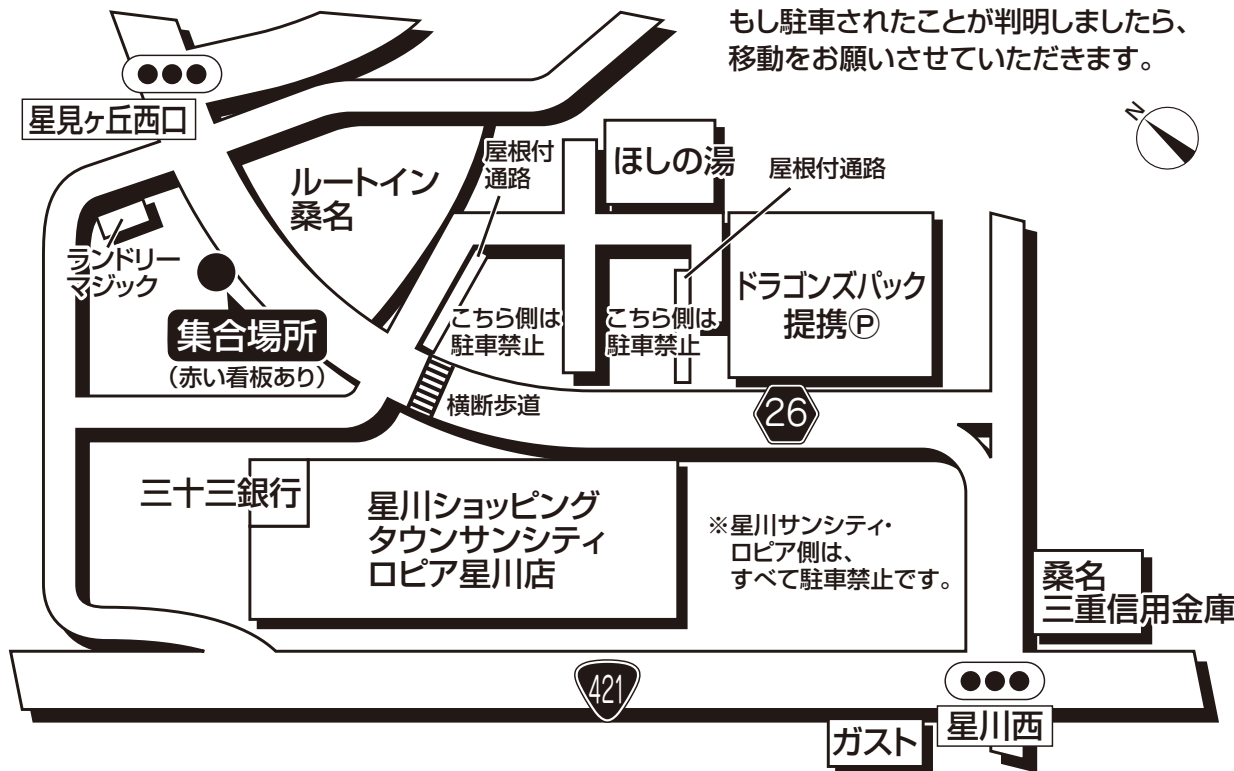

# ドラゴンズパーク乗車場所・案内図

## 星川サンシティ

※提携駐車場以外へのお車の駐車は出来ません。  
もし駐車されたことが判明しましたら、  
移動をお願いさせていただきます。

●集合時間は最終日程表でご確認ください。

### ★駐車場利用のご案内(予約制)

駐車場ご利用のお客様は当日必ず、  
駐車許可証をご持参ください。

※完全予約制になります。駐車許可証をお持ちで  
ない方は、駐車をお断りする場合がございます。

★許可証は運転席前へ見やすいように明示してください。

★お車は指定した位置に必ず駐車してください。

★駐車場における事故・盗難(車内の貴重品、その他積  
載物などを含む)破損につきましては、名鉄観光バス、  
星川サンシティ・ロピアは一切責任を負いませんのでご  
了承ください。

★2021年12月まで使用しておりました旧提携駐車場は、  
移転したため使用できません。

駐車場ご利用の詳細は事前に係員へお尋ねください。