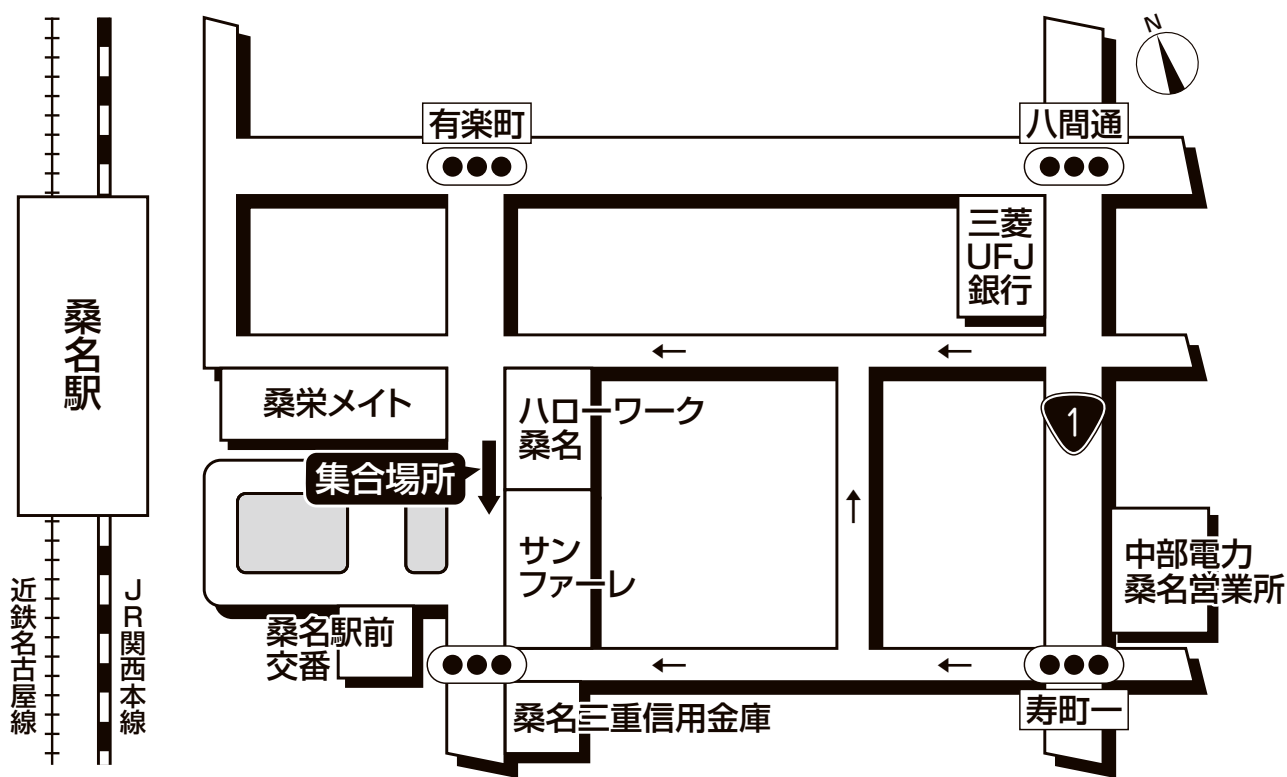

ドラゴンズバック乗車場所・案内図

桑名駅東・サンファアーレ前

●集合時間は最終日程表でご確認ください。

【お客様へのご案内】

桑名駅東、サンファアーレ前でお待ちください。

旅行企画・実施

名鉄観光バス

当日緊急連絡先 ☎059-351-8619