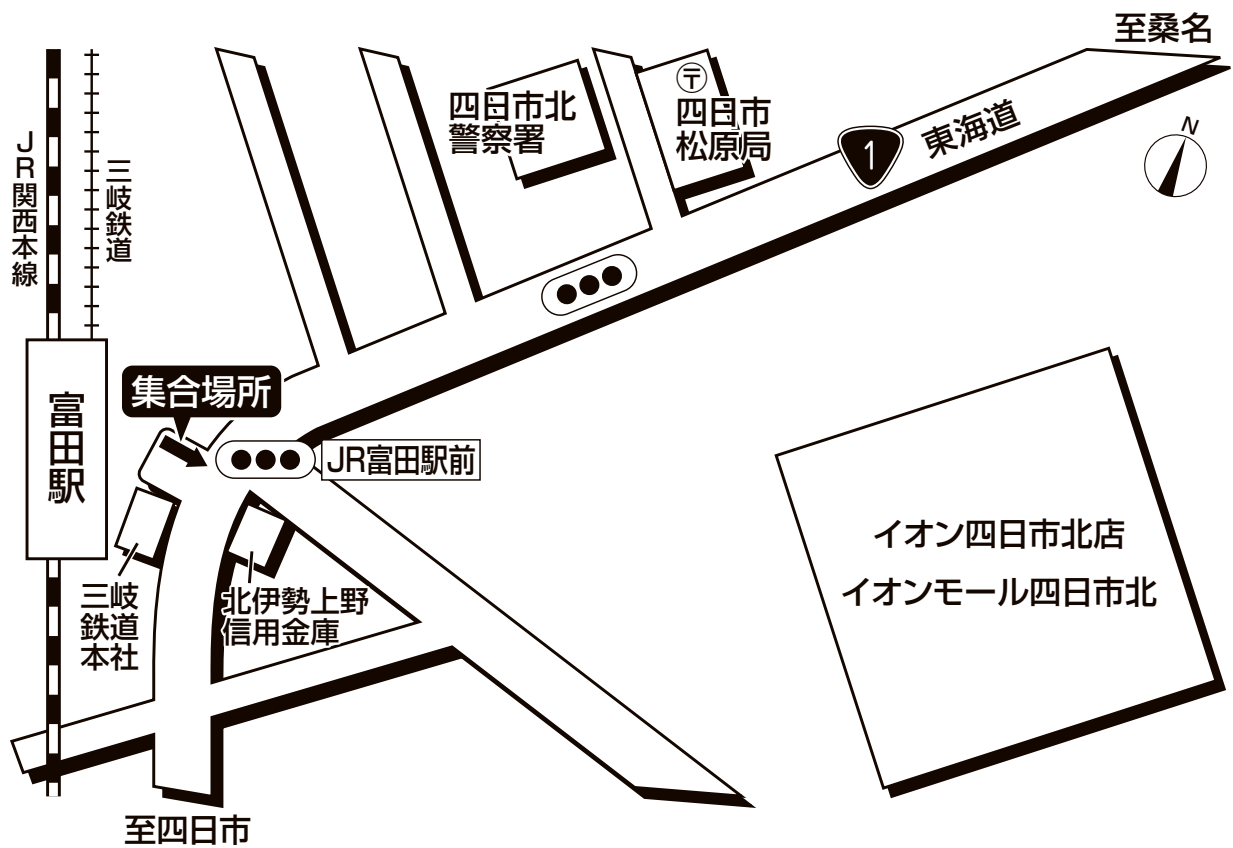

# ドラゴンズバック乗車場所・案内図

## JR富田駅東口

※お帰り時は交通事情により富田駅より離れた位置になる場合がございます。

●集合時間は最終日程表でご確認ください。

### 【お客様へのご案内】

JR富田駅東口 三岐鉄道本社 前でお待ちください。

旅行企画・実施

**名鉄観光バス**

当日緊急連絡先 ☎059-351-8619

(四日市営業所)

お問い合わせ先 ☎052-365-1489 (ドラゴンズバックセンター)  
(月～金曜) 10:00～18:00 (土・日・祝) 10:00～17:00