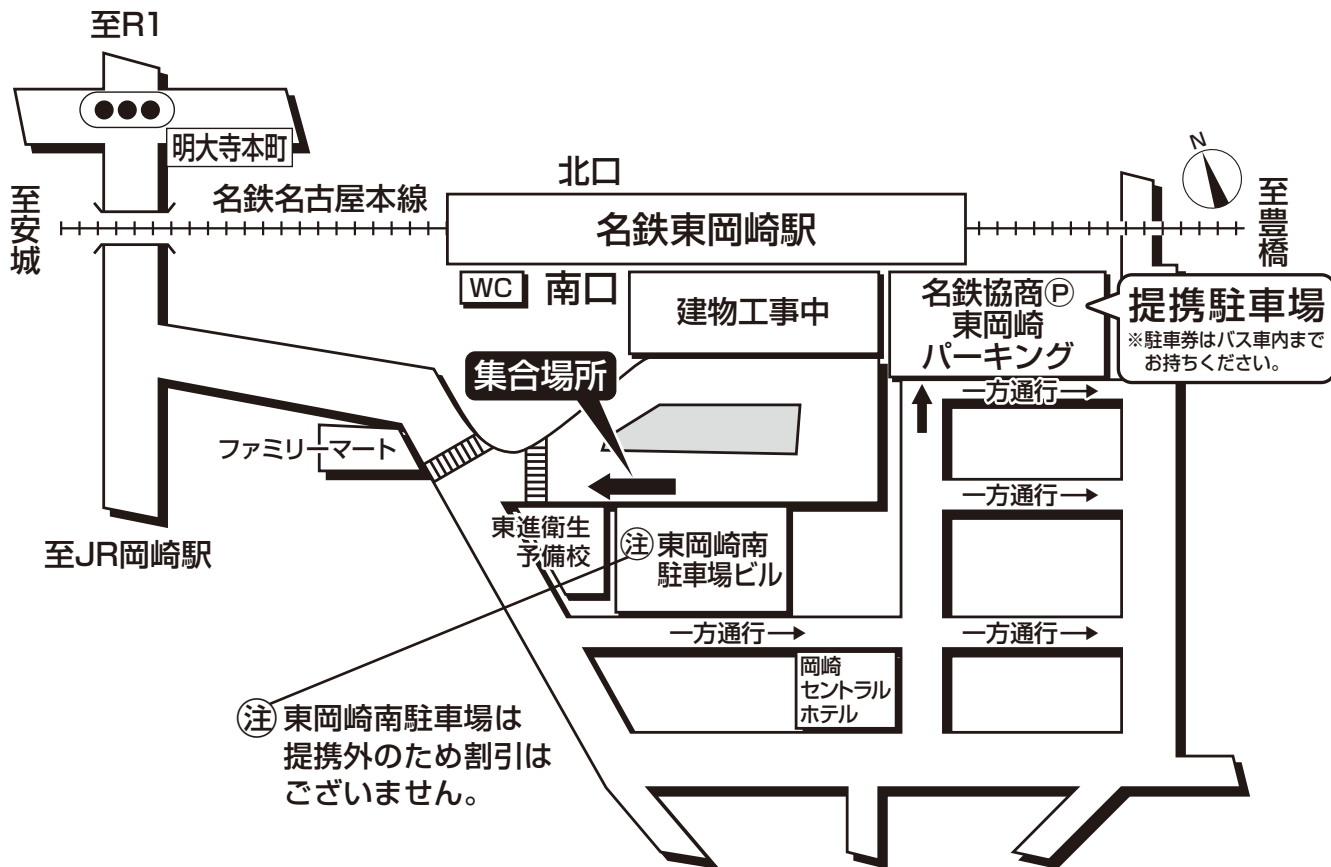

ドラゴンズパック乗車場所・案内図

名鉄東岡崎駅南口

● 集合時間は最終日程表でご確認ください。

【駐車場ご案内】

名鉄協商東岡崎パーキングが1台1日1,300円のところ、800円分の利用券をお渡しさせていただきます。但しご予約は承れません。提携駐車場以外は割引になりません。(東岡崎駅南駐車場は提携駐車場ではありません。)
※予告なく駐車料金は変更となる場合がございます。

駐車場をご利用希望のお客様は必ずお申し込み時に駐車台数をお申し出ください。回数券の準備の為に台数をお聞きますが満車の場合は近隣のパーキングに停めて頂きます。その場合の駐車料金は全てお客様の実費ご負担となり駐車回数券をお渡しする事は出来ません。なるべく時間に余裕を持ってお出掛けいただく事をお勧めいたします。(立体駐車場である為、駐車に時間がかかる場合があります)

※各々に、駐車されたお客様は必ず駐車券をバスまでご持参いただき乗務員にご提示ください。もし駐車券を車に忘れられた場合や提携駐車場以外の駐車場に停められた場合は、駐車した証明となりませんので回数券はお渡しできません。あらかじめご了承ください。

駐車場ご利用の詳細は事前に係員へお尋ねください。

【お客様へのご案内】

名鉄東岡崎駅 南口でお待ち下さい。

旅行企画・実施

名鉄観光バス

当日緊急連絡先 ☎0564-22-4883