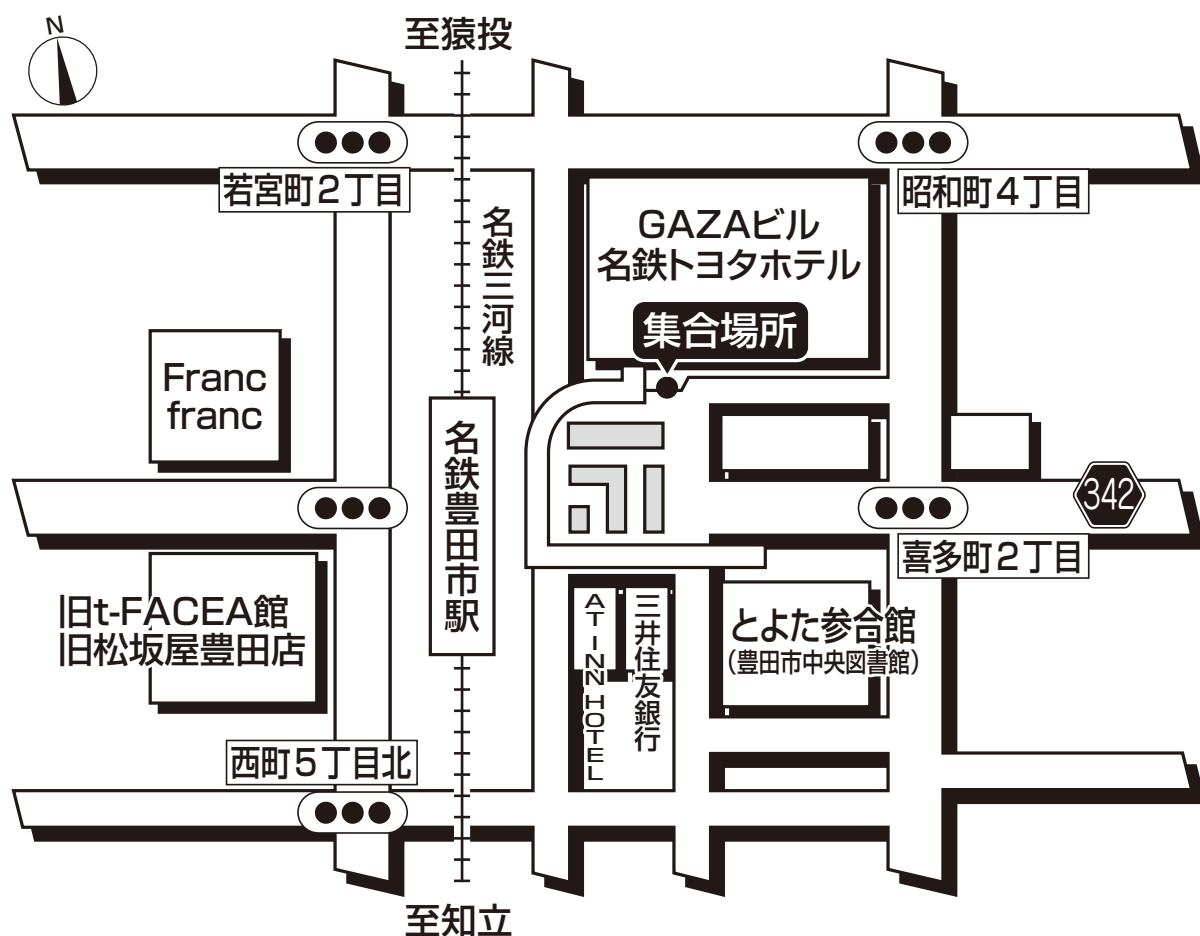

ドラゴンズバック乗車場所・案内図

名鉄トヨタホテル前

●集合時間は最終日程表でご確認ください。

【お客様へのご案内】

名鉄豊田市駅前 名鉄トヨタホテル前にてお待ちしております。

旅行企画・実施

名鉄観光バス

当日緊急連絡先 ☎0565-28-3192