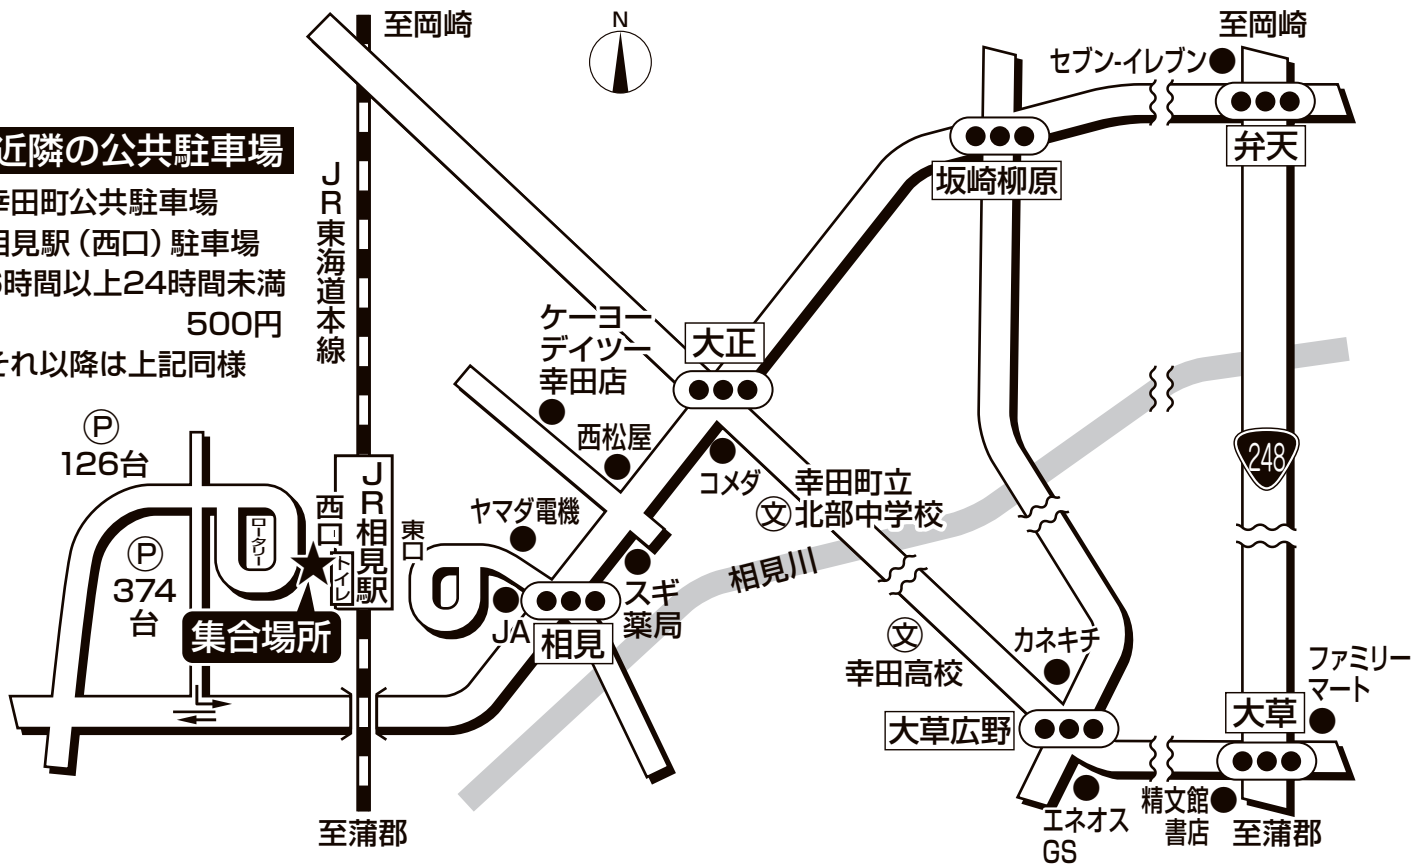

ドラゴンズバック乗車場所・案内図

JR相見駅 西口

近隣の公共駐車場

幸田町公共駐車場
相見駅(西口)駐車場
6時間以上24時間未満
500円
それ以降は上記同様

●集合時間は最終日程表でご確認ください。

【お客様へのご案内】

JR相見駅 西口前でお待ちください。
お手洗は西口側にございます。

旅行企画・実施

名鉄観光バス

当日緊急連絡先 ☎0564-22-4883

(岡崎営業所)

お問い合わせ先 ☎052-365-1489 (ドラゴンズバックセンター)
(月~金曜) 10:00~18:00 (土・日・祝) 10:00~17:00