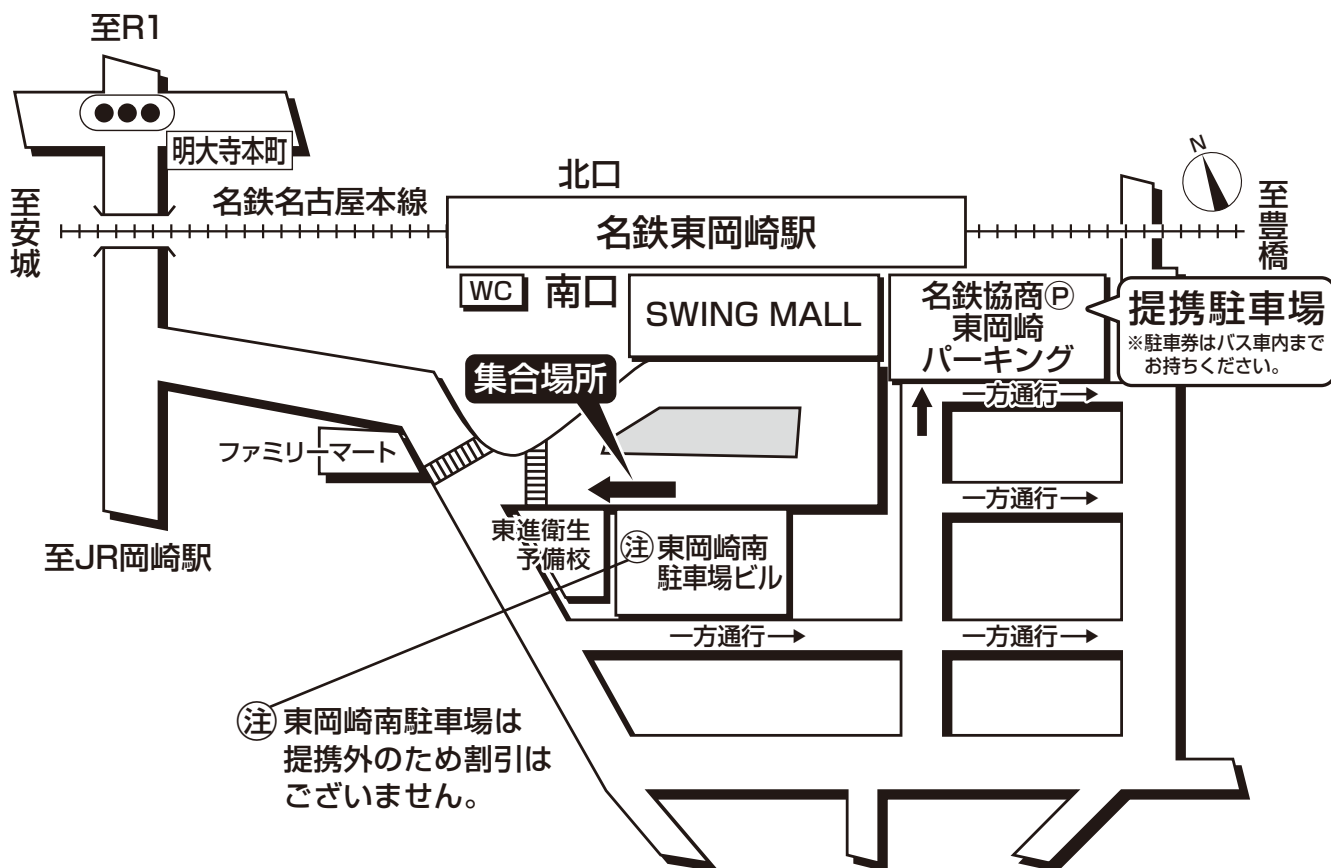

ドラゴンズバック乗車場所・案内図

名鉄東岡崎駅南口

● 集合時間は最終日程表でご確認ください。

【駐車場ご案内】

名鉄協商東岡崎パーキングの800円分の利用券をお渡しさせていただきます。
但しご予約は承れません。提携駐車場以外は割引になりません。(東岡崎駅南駐車場は提携駐車場ではありません。)

駐車場をご利用希望のお客様は必ずお申し込み時に駐車台数をお申し出ください。回数券の準備の為に台数をお聞きしますが満車の場合は近隣のパーキングに停めて頂きます。その場合の駐車料金は全てお客様の実費ご負担となり駐車回数券をお渡しする事は出来ません。なるべく時間に余裕を持ってお出掛けいただく事をお勧めいたします。(立体駐車場である為、駐車に時間がかかる場合があります)

※各々に、駐車されたお客様は必ず駐車券をバスまでご持参いただき乗務員にご提示ください。もし駐車券を車に忘れられた場合や提携駐車場以外の駐車場に停められた場合は、駐車した証明となりませんので回数券はお渡しできません。あらかじめご了承ください。

駐車場ご利用の詳細は事前に係員へお尋ねください。

【お客様へのご案内】

名鉄東岡崎駅 南口でお待ち下さい。

旅行企画・実施

名鉄観光バス

当日緊急連絡先 ☎0564-22-4883