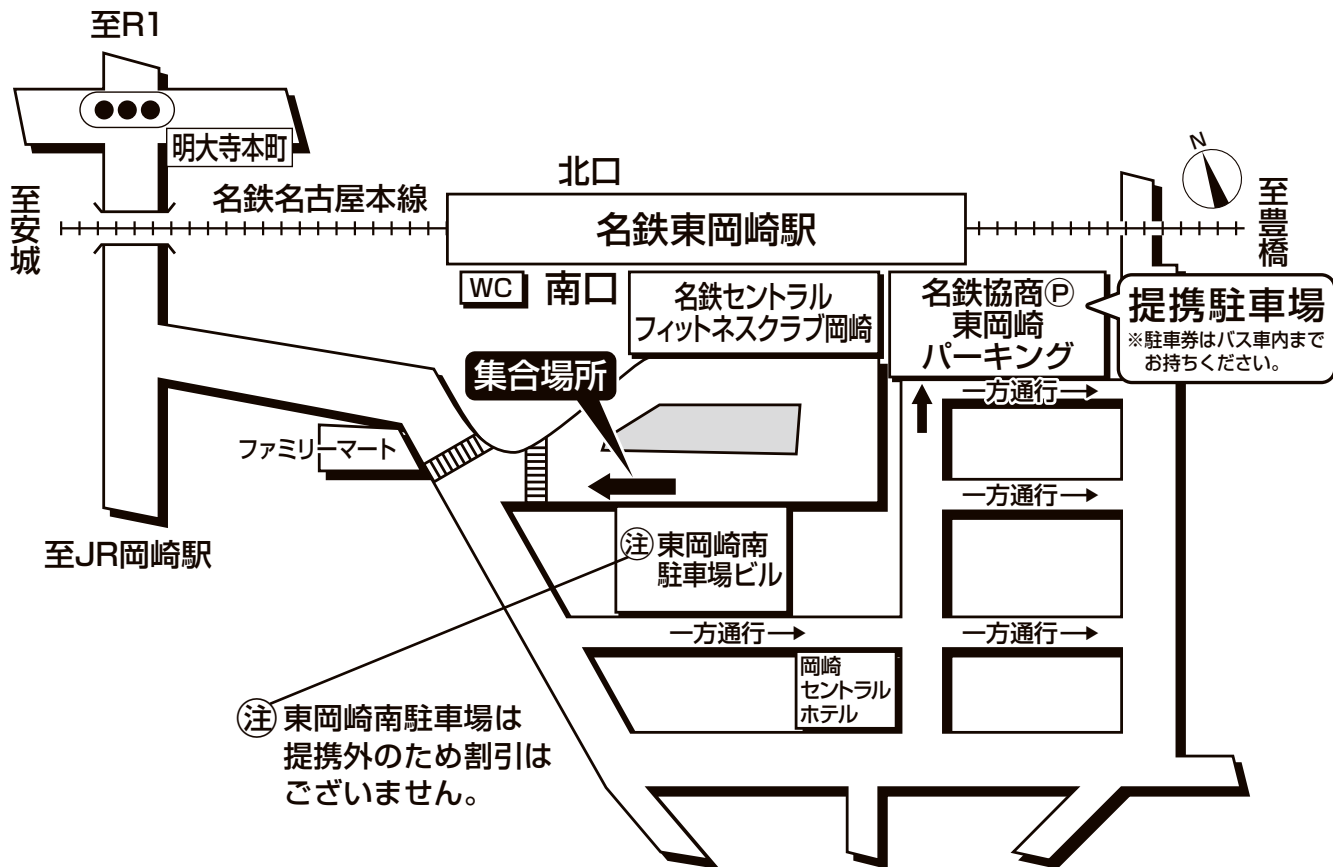

ドラゴンズパック乗車場所・案内図

名鉄東岡崎駅南口

● 集合時間は最終日程表でご確認ください。

【駐車場ご案内】

名鉄協商東岡崎パーキングが1台1日1,300円のところ、800円分の利用券をお渡しさせていただきます。但しご予約は承れません。提携駐車場以外は割引になりません。(東岡崎駅南駐車場は提携駐車場ではありません。)
※予告なく駐車料金は変更となる場合がございます。

駐車場をご利用希望のお客様は必ずお申し込み時に駐車台数をお申し出ください。回数券の準備の為に台数をお聞きますが満車の場合は近隣のパーキングに停めて頂きます。その場合の駐車料金は全てお客様の実費ご負担となり駐車回数券をお渡しする事は出来ません。なるべく時間に余裕を持ってお出掛けいただく事をお勧めいたします。(立体駐車場である為、駐車に時間がかかる場合があります)

※各々に、駐車されたお客様は必ず駐車券をバスまでご持参いただき乗務員にご提示ください。もし駐車券を車に忘れられた場合や提携駐車場以外の駐車場に停められた場合は、駐車した証明となりませんので回数券はお渡しできません。あらかじめご了承ください。

駐車場ご利用の詳細は事前に係員へお尋ねください。

【お客様へのご案内】

名鉄東岡崎駅 南口でお待ち下さい。

旅行企画・実施

名鉄観光バス

当日緊急連絡先 ☎0564-22-4883