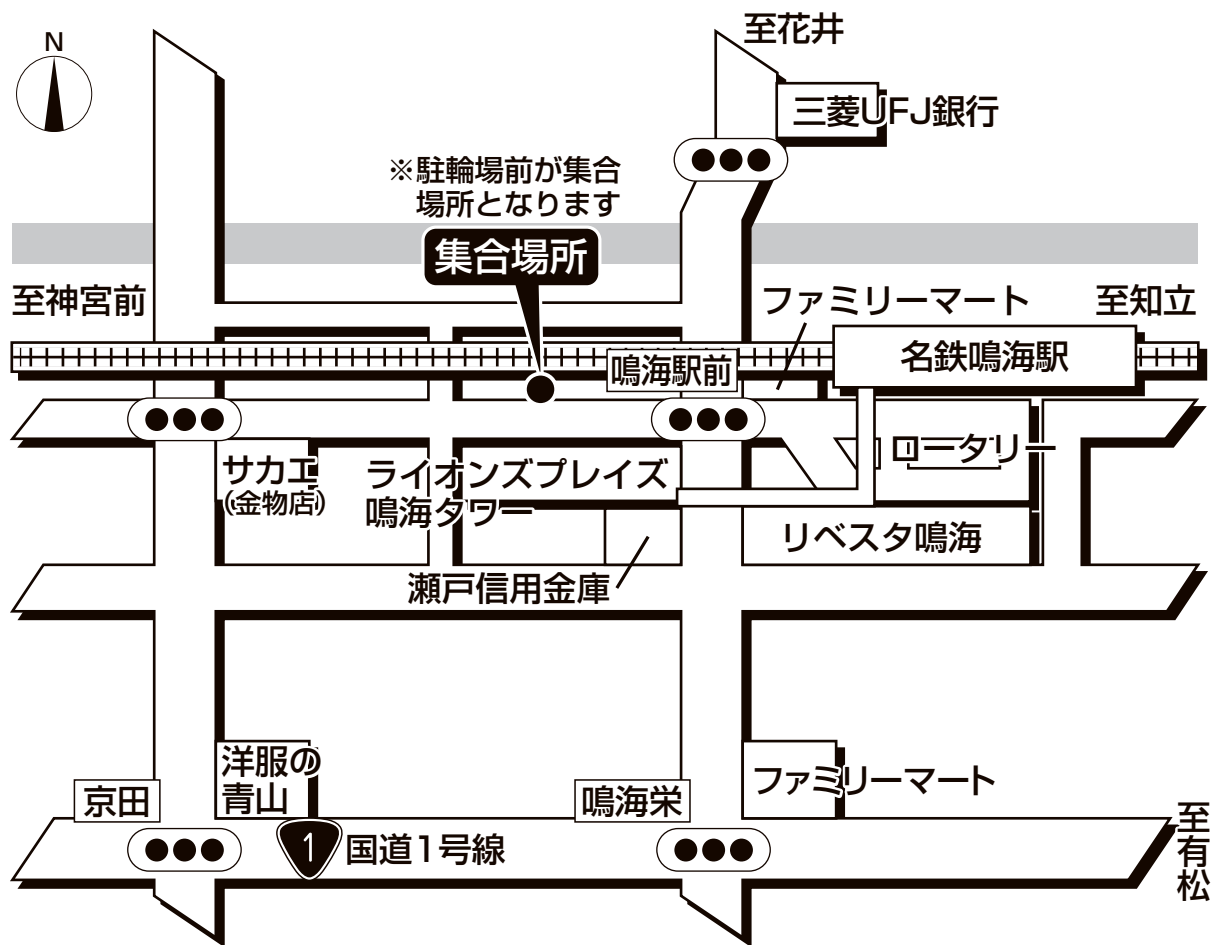

# ドラゴンズバック乗車場所・案内図

## 名鉄鳴海駅西

●集合時間は最終日程表でご確認ください。

### 【お客様へのご案内】

名鉄鳴海駅西、駐輪場付近でお待ちください。

旅行企画・実施

**名鉄観光バス**

当日緊急連絡先 **090-6362-1860**

(7:00~10:00)

お問い合わせ先 ☎052-365-1489 (ドラゴンズバックセンター)

(月~金曜) 10:00~18:00 (土・日・祝) 10:00~17:00