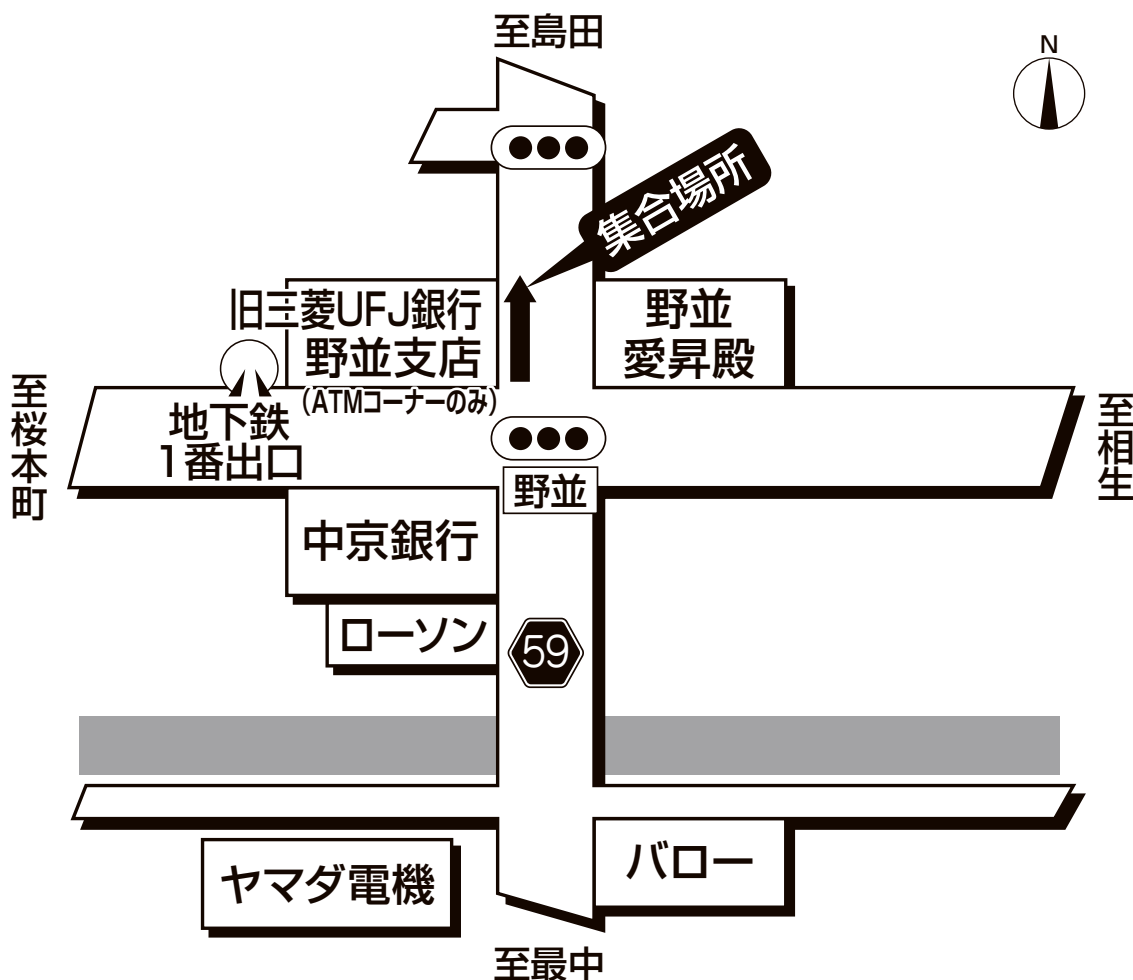

ドラゴンズバック乗車場所・案内図

野並：旧三菱UFJ銀行東

●集合時間は最終日程表でご確認ください。

【お客様へのご案内】

地下鉄野並駅、旧三菱UFJ銀行野並支店辺りでお待ちください。

旅行企画・実施

名鉄観光バス

当日緊急連絡先 **090-6362-1860**