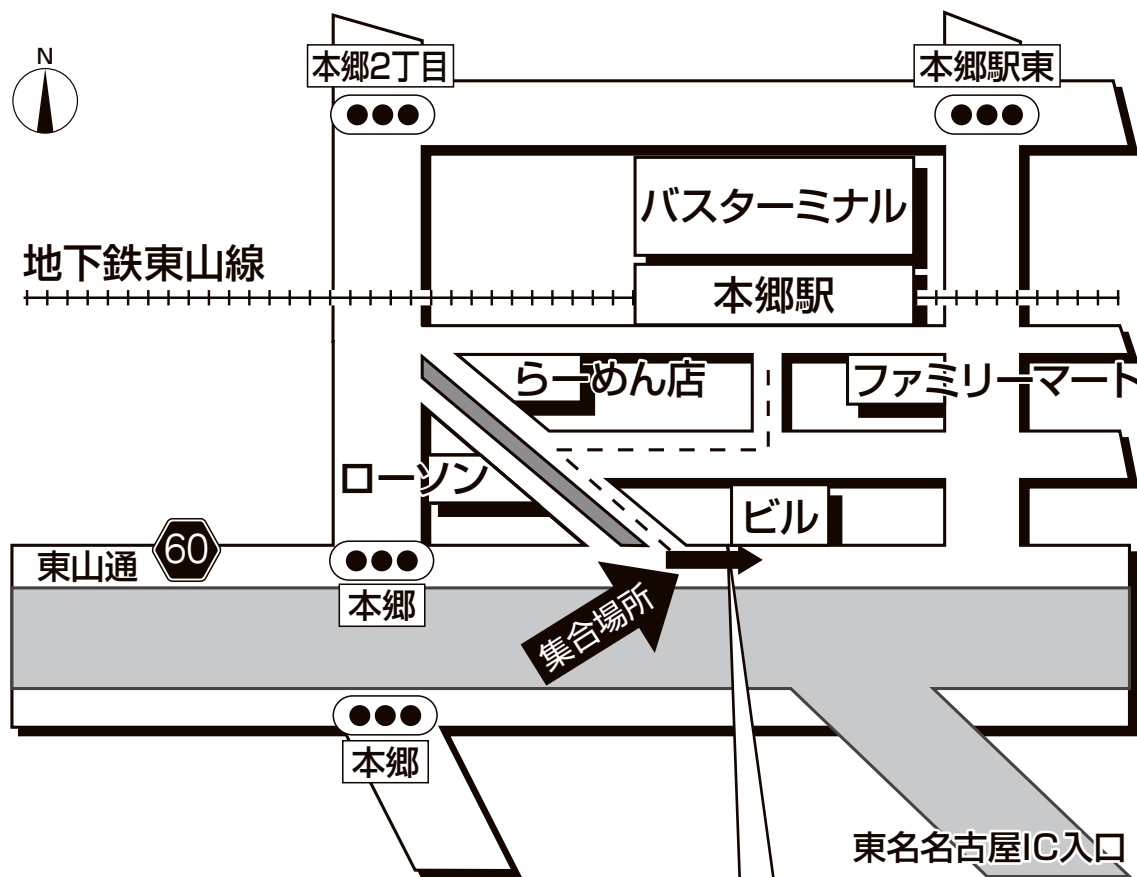

ドラゴンズバック乗車場所・案内図

本郷 地下鉄本郷駅1,2番出口南徒歩2分
(東名名古屋IC入口)

★ご乗車場所は店舗に近いため、タバコやゴミ・空き缶などの
ポイ捨てはおやめください。
また、店舗の前ではお待ちになりませんようお願い致します。

※地下鉄本郷駅より
南へ徒歩2分

●集合時間は最終日程表でご確認ください。

【お客様へのご案内】

地下鉄本郷駅より南へ徒歩2分程お進みください。
東山通沿いでお待ちください。

旅行企画・実施

名鉄観光バス

当日緊急連絡先 **090-6362-1860**

(7:00~10:00)

お問い合わせ先 ☎052-365-1489 (ドラゴンズバックセンター)
(月~金曜) 10:00~18:00 (土・日・祝) 10:00~17:00