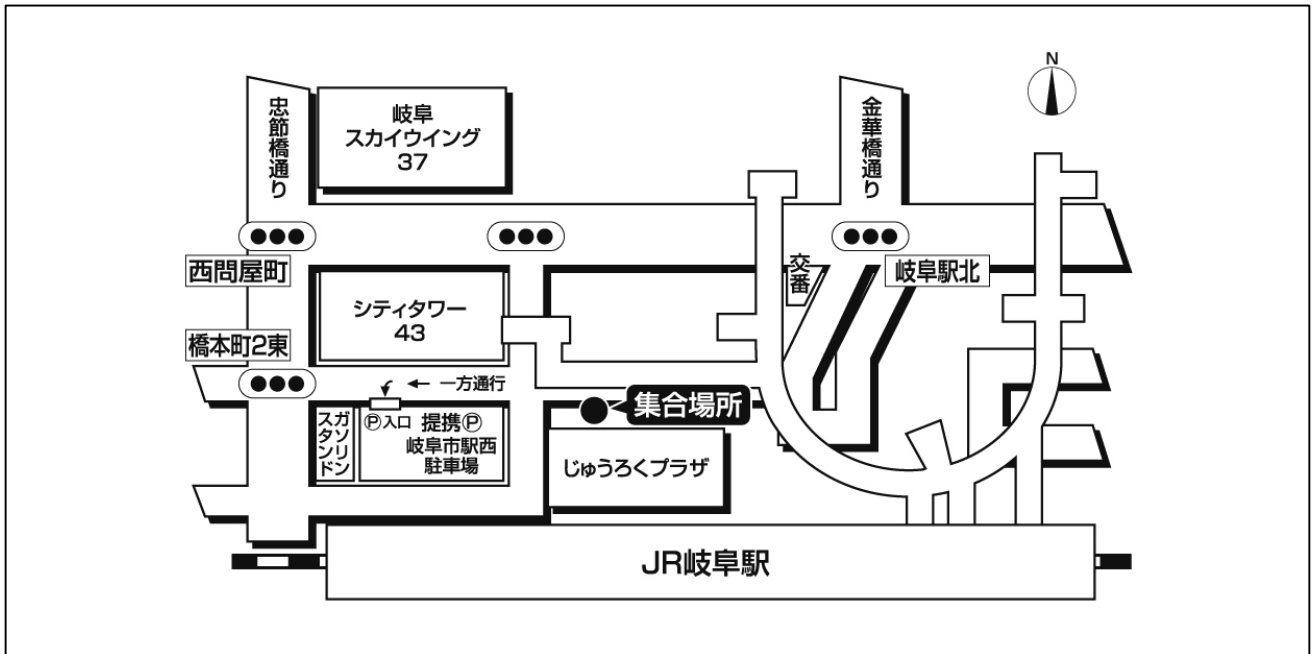

JR岐阜駅北口じゅうろくプラザ前

■地図

【お客様へのご案内】

JR岐阜駅前 じゅうろくプラザ前にてお待ち下さい。
ゴミ(タバコ・空き缶)は必ず各自でお持ち下さい。

【駐車場ご案内】

岐阜市駅西駐車料金が通常料金よりお値打ちにご利用頂けます。
回数券の準備が必要な為事前にお申し出下さい。但し、駐車場のご予約ではございません。
◎お客様ご負担金額〈1日〉600円・〈2日間〉1,200円
契約対象駐車場以外は割引になりません。
駐車場ご利用の詳細は事前に係員へお尋ね下さい。