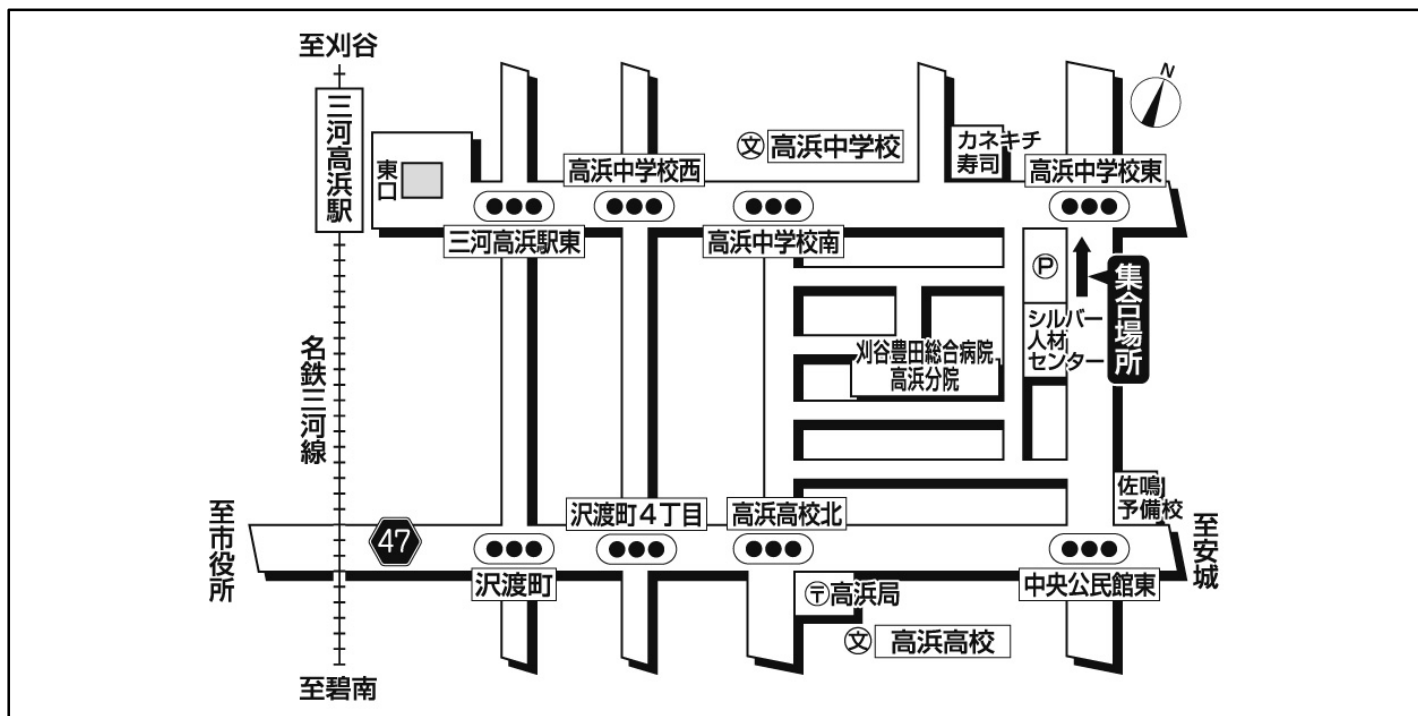

高浜シルバー人材センター駐車場前

■地図

【お客様へのご案内】

高浜シルバー人材センター駐車場前でお待ち下さい。
ゴミ(タバコ・空き缶)は必ず各自でお持ち下さい。

【駐車場ご案内】

提携駐車場はございません。