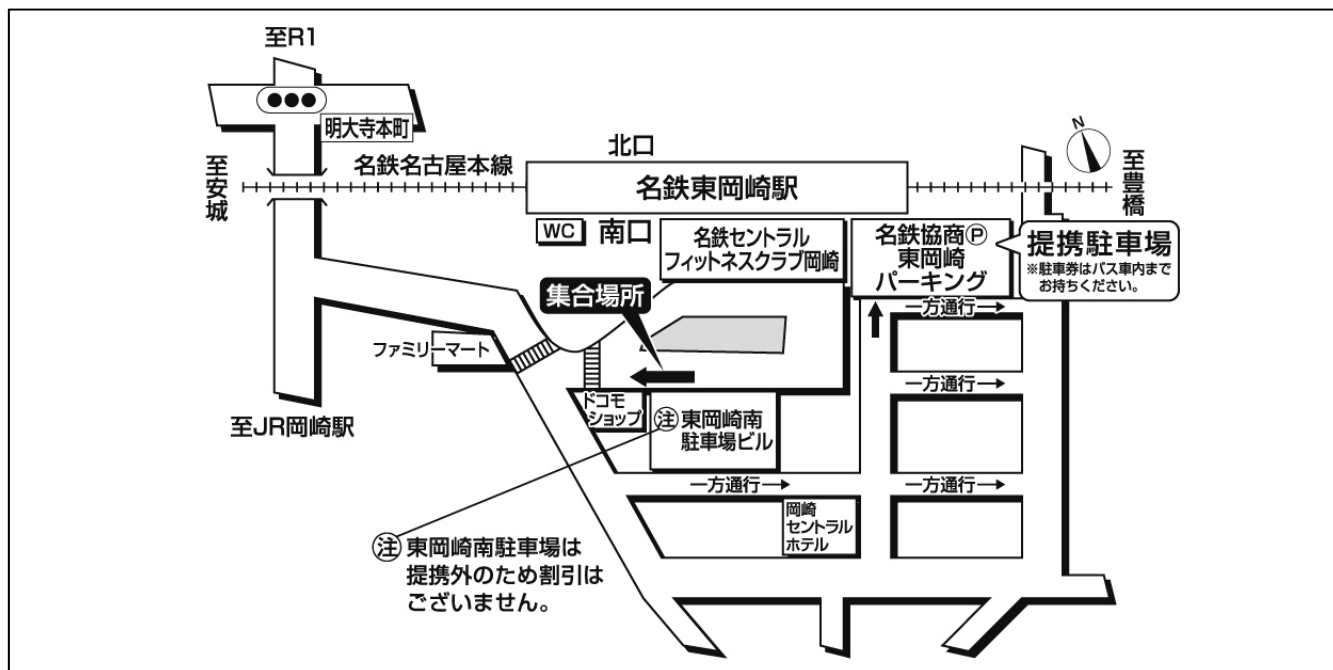

名鉄東岡崎駅南口

■地図

【お客様へのご案内】

名鉄東岡崎駅南口でお待ち下さい。
ゴミ(タバコ・空き缶)は必ず各自でお持ち下さい。

【駐車場ご案内】

名鉄協商東岡崎パーキングが1台1日1,300円のところ500円のご負担でご利用頂けます。
但しご予約は承れません。
契約対象駐車場以外は割引になりません。(東岡崎駅南駐車場は提携駐車場ではありません。)

駐車場をご利用のお客様は必ずお申し込み時に駐車台数をお申し出ください。**回数券の準備の為に台数をお聞きしますが満車の場合は近隣のパーキングに停めて頂きます。その場合の駐車料金は全てお客様の実費ご負担となり駐車回数券をお渡しする事は出来ません。**なるべく時間に余裕を持ってお出掛け頂く事をお勧めいたします。(立体駐車場である為、駐車に時間がかかる場合があります。)
※各々に、駐車されたお客様は必ず駐車券をバスまでご持参いただき乗務員にご提示ください。**もし駐車券を車に忘れられた場合や提携駐車場以外の駐車場に停められた場合は、駐車した証明となりませんので回数券はお渡しできません。予めご了承ください。**

駐車場ご利用の詳細は事前に係員へお尋ね下さい。