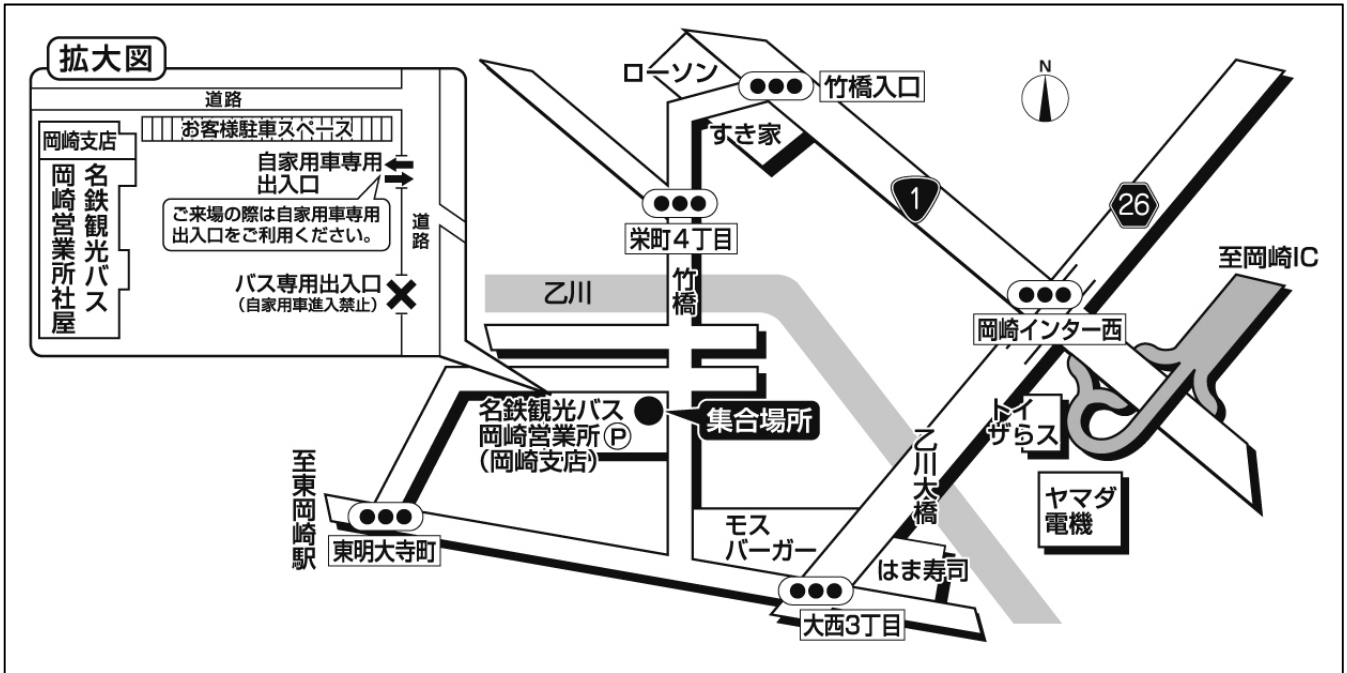

# 岡崎車庫(名鉄観光バス)

## ■地図

### 【お客様へのご案内】

当社の岡崎営業所です。  
係員が受付を致しますので、バスご乗車前に受付へお越し下さい。  
トイレもご利用頂けます。

駐車場ご利用の詳細は事前に係員へお尋ね下さい。