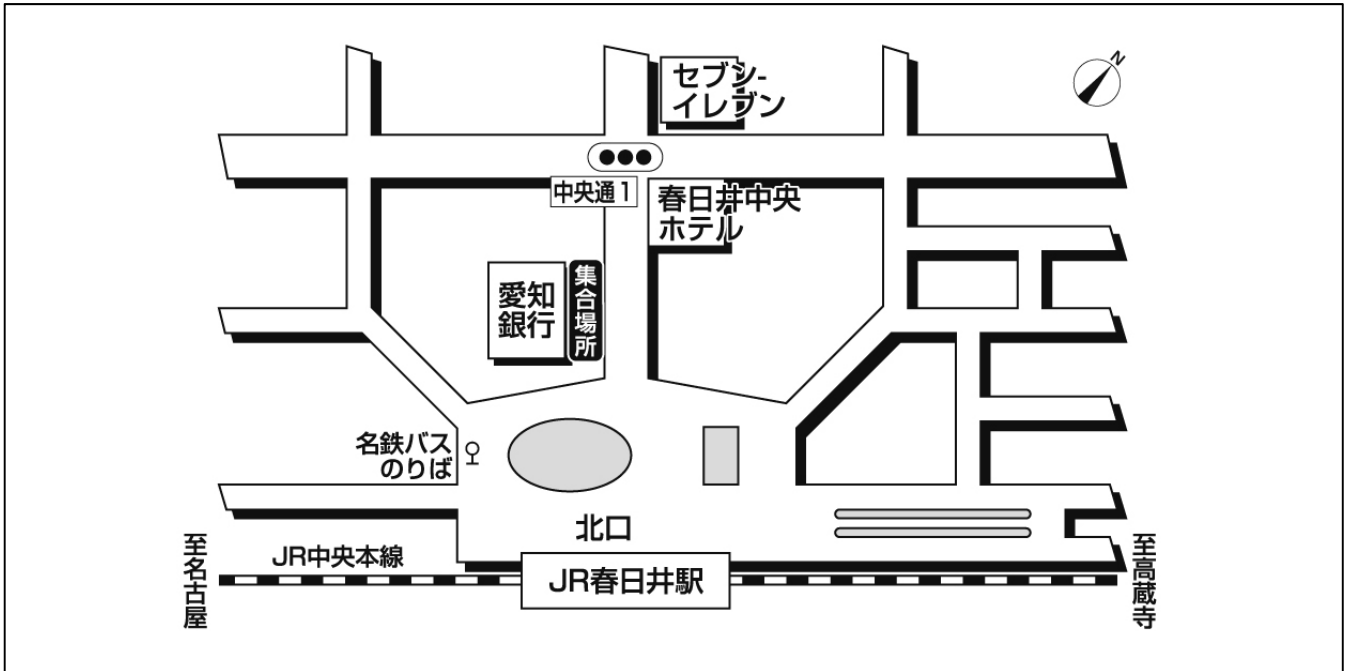

JR春日井駅愛知銀行前

■地図

【お客様へのご案内】

ご集合のご案内: 集合場所付近の道路にポールが設置された為、バスが停車出来なくなりました。バスガイドがお迎えにあがります。
ご案内のとおり「愛知銀行前」で待ちください。

ゴミ(タバコ・空き缶)は必ず各自でお持ちください。

【駐車場ご案内】

契約駐車場はございません。