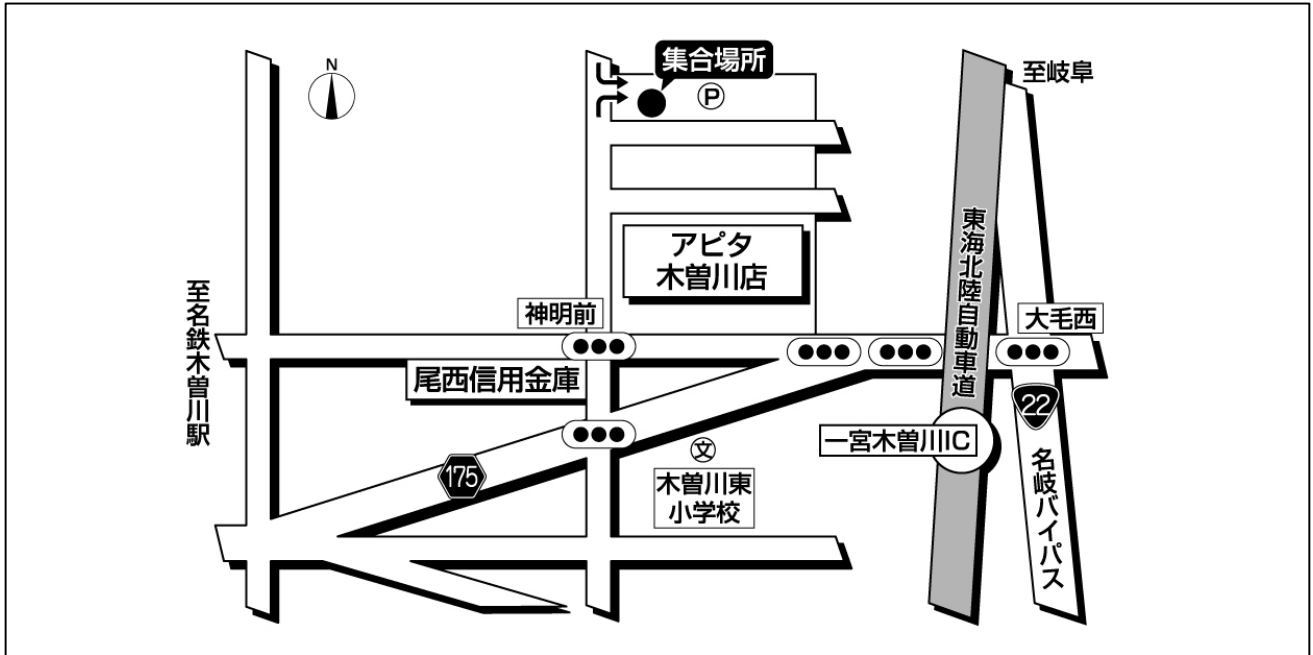

## ■地図

### 【お客様へのご案内】

アピタ木曾川店(北側)駐車場にてお待ち下さい。  
ゴミ(タバコ・空き缶)は必ず各自でお持ち下さい。

### 【駐車場ご案内】

アピタ木曾川店(北側)駐車場がご利用頂けます。  
無料／予約制  
駐車場ご利用の詳細は事前に係員へお尋ね下さい。