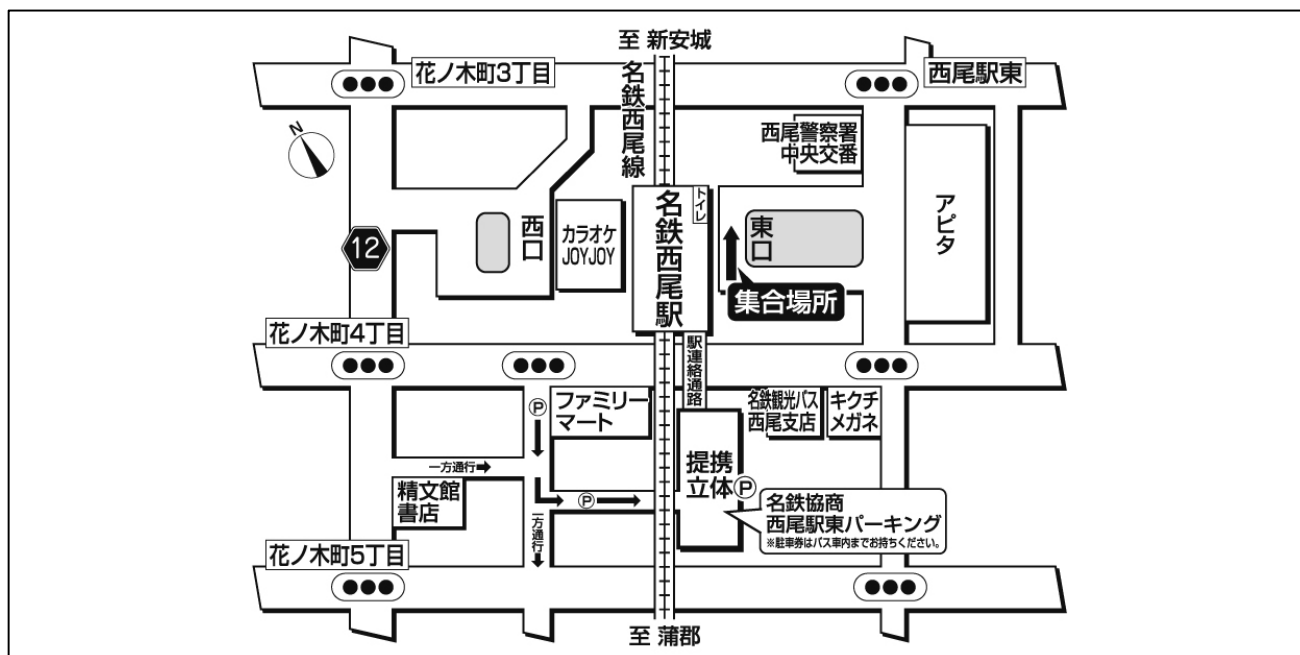

名鉄西尾駅東口

■地図

【お客様へのご案内】

提携駐車場が「名鉄協商西尾駅東パーキング」になりました。

名鉄西尾駅東口でお待ちください。

ゴミ(タバコ・空き缶)は必ず各自でお持ちください。

【駐車場ご案内】

名鉄協商西尾駅東パーキングが1台1日1,000円のところ600円のご負担でご利用頂けます。
但しご予約は承れません。提携駐車場以外は割引になりません。

駐車場をご利用希望のお客様は必ずお申し込み時に駐車台数をお申し出ください。回数券の準備の為に台数をお聞きしますが満車の場合は近隣のパーキングに停めて頂きます。その場合の駐車料金は全てお客様の実費ご負担となり駐車回数券をお渡しする事は出来ません。なるべく時間に余裕を持ってお出掛け頂く事をお勧めいたします。

※各々に、駐車されたお客様は必ず駐車券をバスまでご持参いただき乗務員にご提示ください。もし駐車券を車に忘れられた場合や提携駐車場以外の駐車場に停められた場合は、駐車した証明となりませんので回数券はお渡しできません。あらかじめご了承ください。

駐車場ご利用の詳細は事前に係員へお尋ねください。