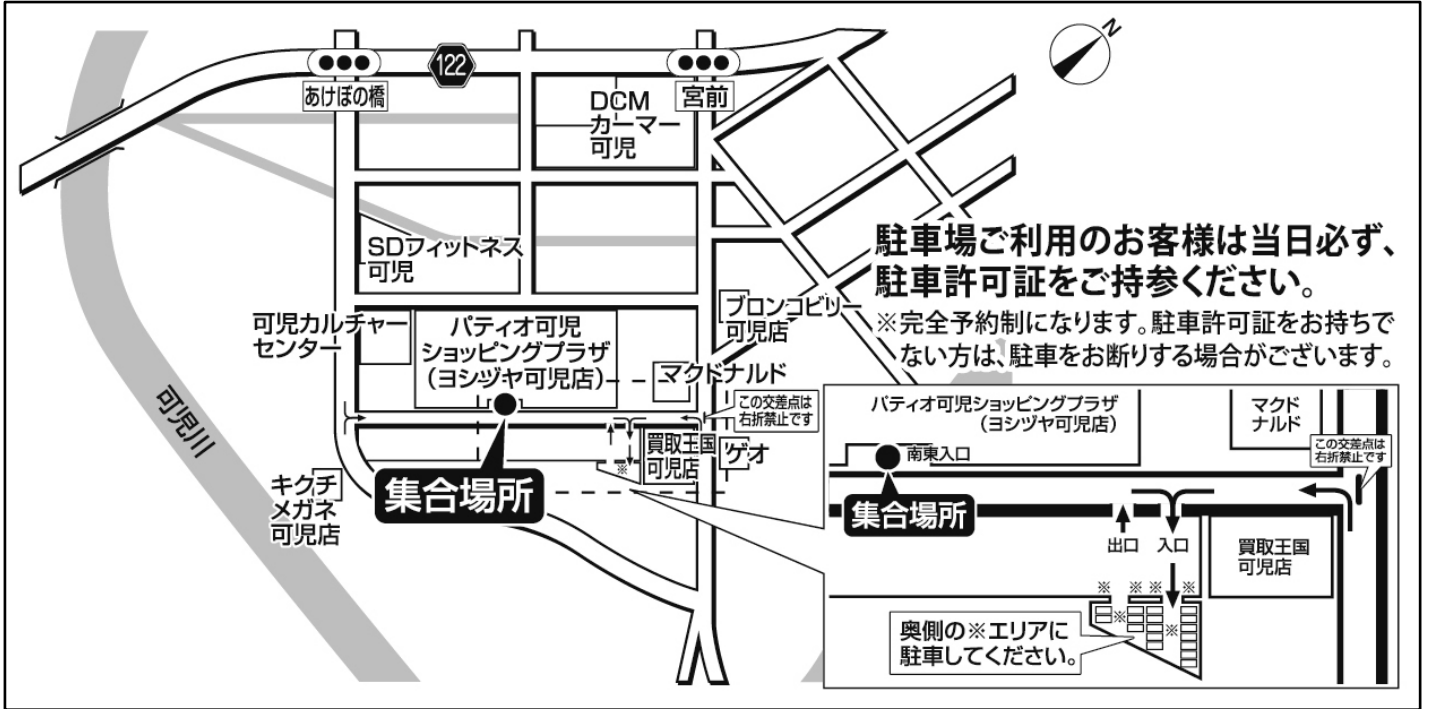

パティオ可児 南東入口前(ヨシツヤ可児店)

■地図

【お客様へのご案内】

パティオ可児ショッピングプラザ(ヨシツヤ可児店)南東入口前辺りにてお待ちください。
ゴミ(タバコ・空き缶)は必ず各自でお持ちください。

【駐車場ご案内】

パティオ可児ショッピングプラザ(ヨシツヤ可児店)の駐車場がご利用頂けます。

無料／予約制

但し、ご出発日よりご利用頂けない場合がございます。

駐車場ご利用のお客様は当日必ず、駐車許可証をご持参ください。

※完全予約制になります。駐車許可証をお持ちでない方は、駐車をお断りする場合がございます。

★許可証は運転席前へ見やすいように明示してください。

★お車は指定した位置に必ず駐車してください。

★許可証の無い車は駐車できません。

★**駐車場における事故・盗難(車内の貴重品、その他積載物などを含む)破損につきましては名鉄観光バス、ヨシツヤは一切責任を負いませんのでご了承ください。**