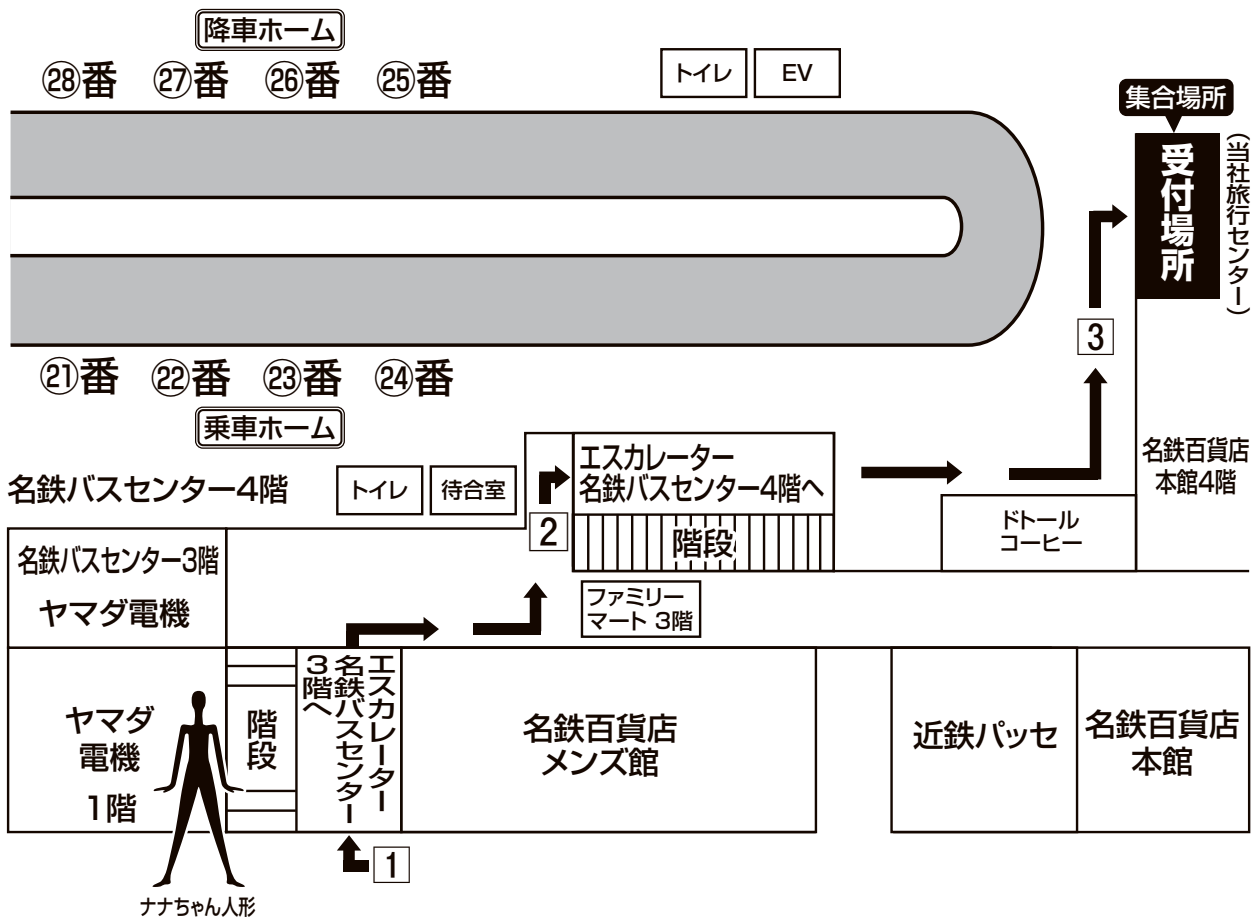

ドラゴンズバック 乗車場所・案内図

名古屋駅(名鉄バスセンター4階)

●集合時間は最終日程表でご確認ください。

【お客様へのご案内】

- 1 ナナちゃん人形近くのエスカレーターで1階から3階へ
(直接3階へ行きます)
- 2 名鉄バスセンター3階へ着いたら右へ、エスカレーターで
4階へ。
- 3 名鉄バスセンター4階に着いたら左手前方へお進みください。
係員が受付しております。バスご乗車前に必ず受付へお越し
ください。

旅行企画・実施

名鉄観光バス

当日緊急連絡先 **090-6362-1860**

(7:00~10:00)

お問い合わせ先 ☎052-365-1489 (ドラゴンズバックセンター)
(月~金曜)10:00~18:00 (土・日・祝)10:00~17:00