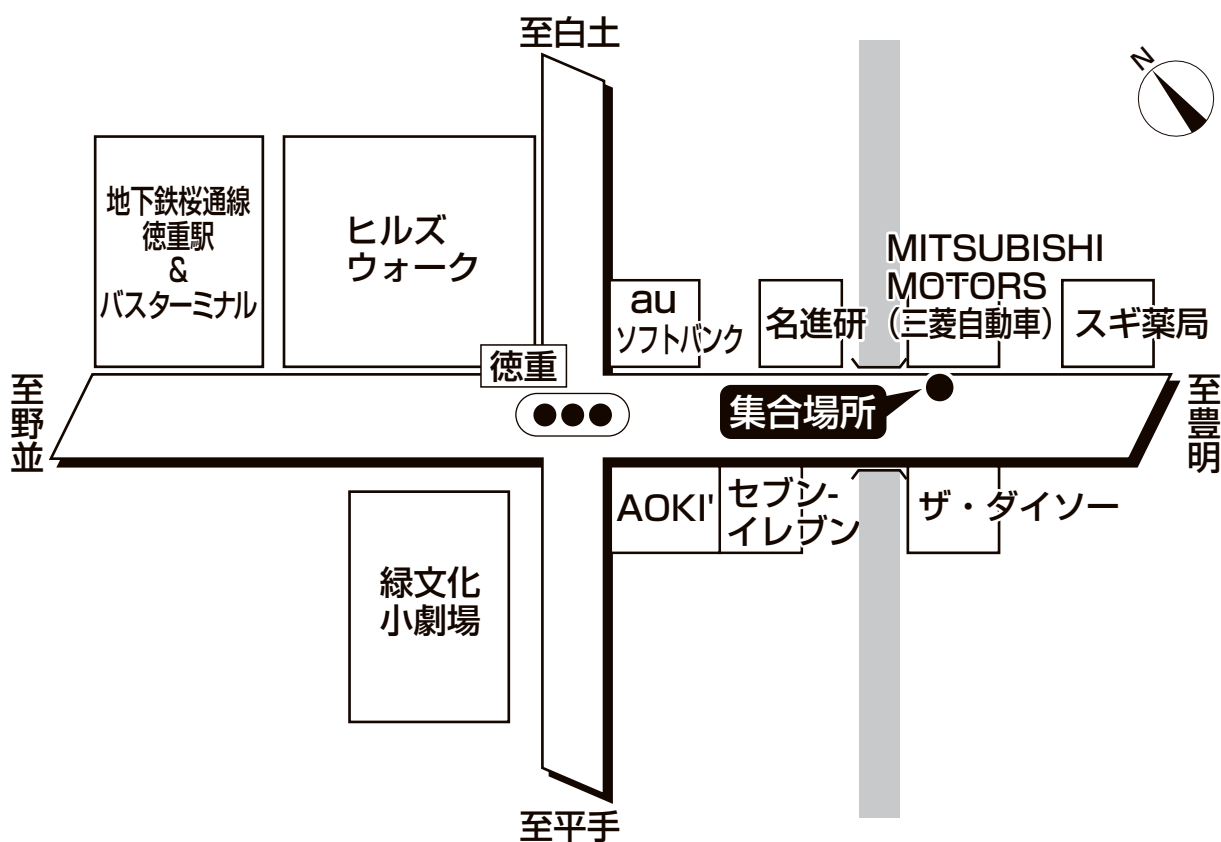

ドラゴンズバック乗車場所・案内図

緑区徳重交差点東

●集合時間は最終日程表でご確認ください。

【お客様へのご案内】

緑区 徳重交差点、三菱自動車 前辺りでお待ちください。

旅行企画・実施

名鉄観光バス

当日緊急連絡先 **090-6362-1860**