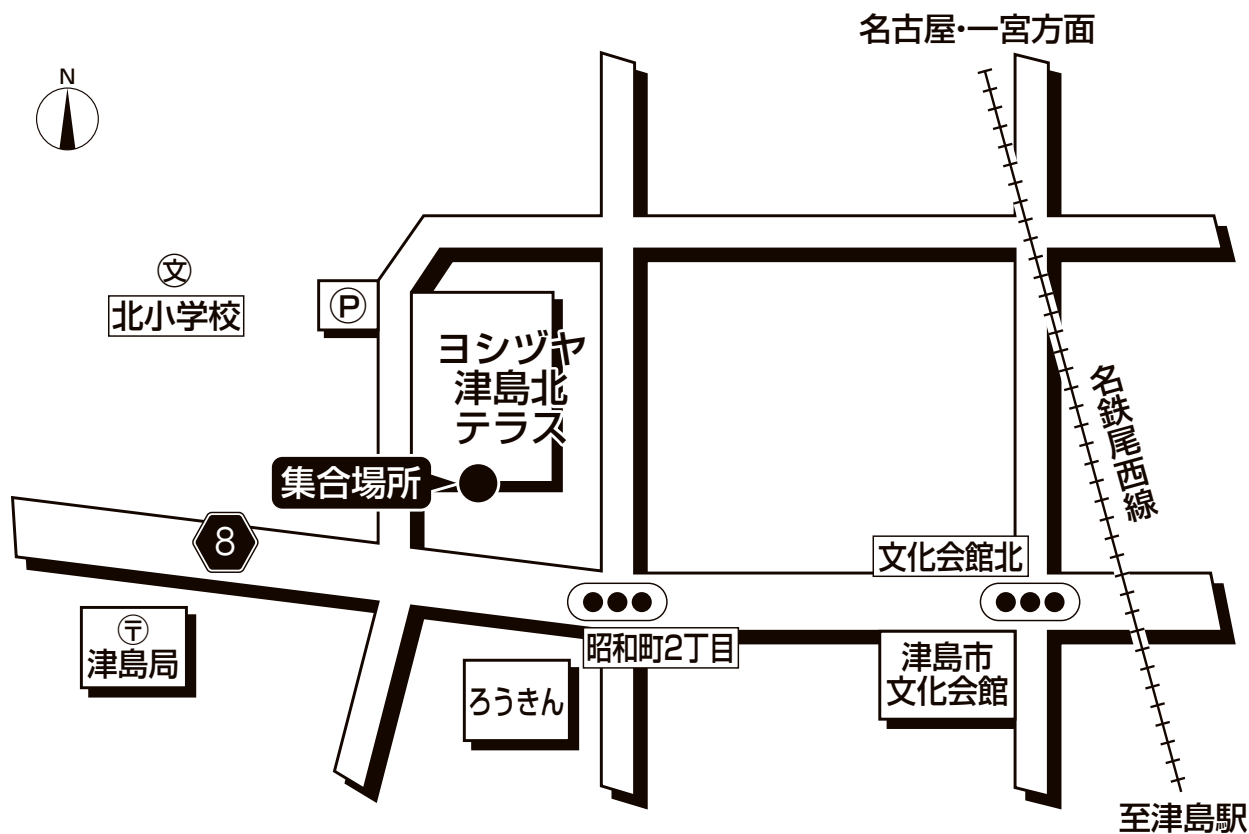

ドラゴンズパック乗車場所・案内図

ヨシツヤ津島北テラス

● 集合時間は最終日程表でご確認ください。

★ 駐車場利用のご案内 (予約制)

駐車場ご利用のお客様は当日必ず、**駐車許可証**をご持参ください。

※ 完全予約制になります。駐車許可証をお持ちでない方は、駐車をお断りする場合がございます。

★ 許可証は運転席前へ見やすいように明示してください。

★ お車は指定した位置に必ず駐車してください。

★ 駐車場における事故・盗難(車内の貴重品、その他積載物などを含む)破損につきましては、**名鉄観光バス**、**ヨシツヤ**は一切責任を負いませんのでご了承ください。

駐車場ご利用の詳細は事前に係員へお尋ねください。

【お客様へのご案内】

ヨシツヤ北テラス・TUTAYA精文館書店辺りでお待ちください。

お手洗いはございません。

旅行企画・実施

名鉄観光バス

当日緊急連絡先 ☎0586-72-8911