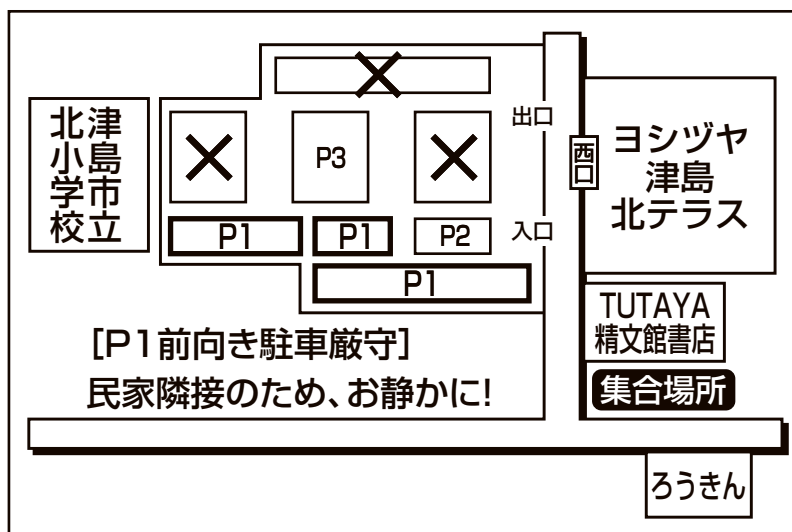

ドラゴンズパック乗車場所・案内図

ヨシツヤ津島北テラス

● 集合時間は最終日程表でご確認ください。

★ 駐車場利用のご案内 (予約制)

駐車場ご利用のお客様は当日必ず、**駐車許可証**をご持参ください。

※ 完全予約制になります。駐車許可証をお持ちでない方は、駐車をお断りする場合がございます。

★ 許可証は運転席前へ見やすいように明示してください。

★ お車は指定した位置に必ず駐車してください。

★ 駐車場における事故・盗難(車内の貴重品、その他積載物などを含む)破損につきましては、**名鉄観光バス**、**ヨシツヤ**は一切責任を負いませんのでご了承ください。

駐車場ご利用の詳細は事前に係員へお尋ねください。

【お客様へのご案内】

ヨシツヤ北テラス・TUTAYA精文館書店辺りでお待ちください。

お手洗いはございません。

旅行企画・実施

名鉄観光バス

当日緊急連絡先 ☎0586-72-8911