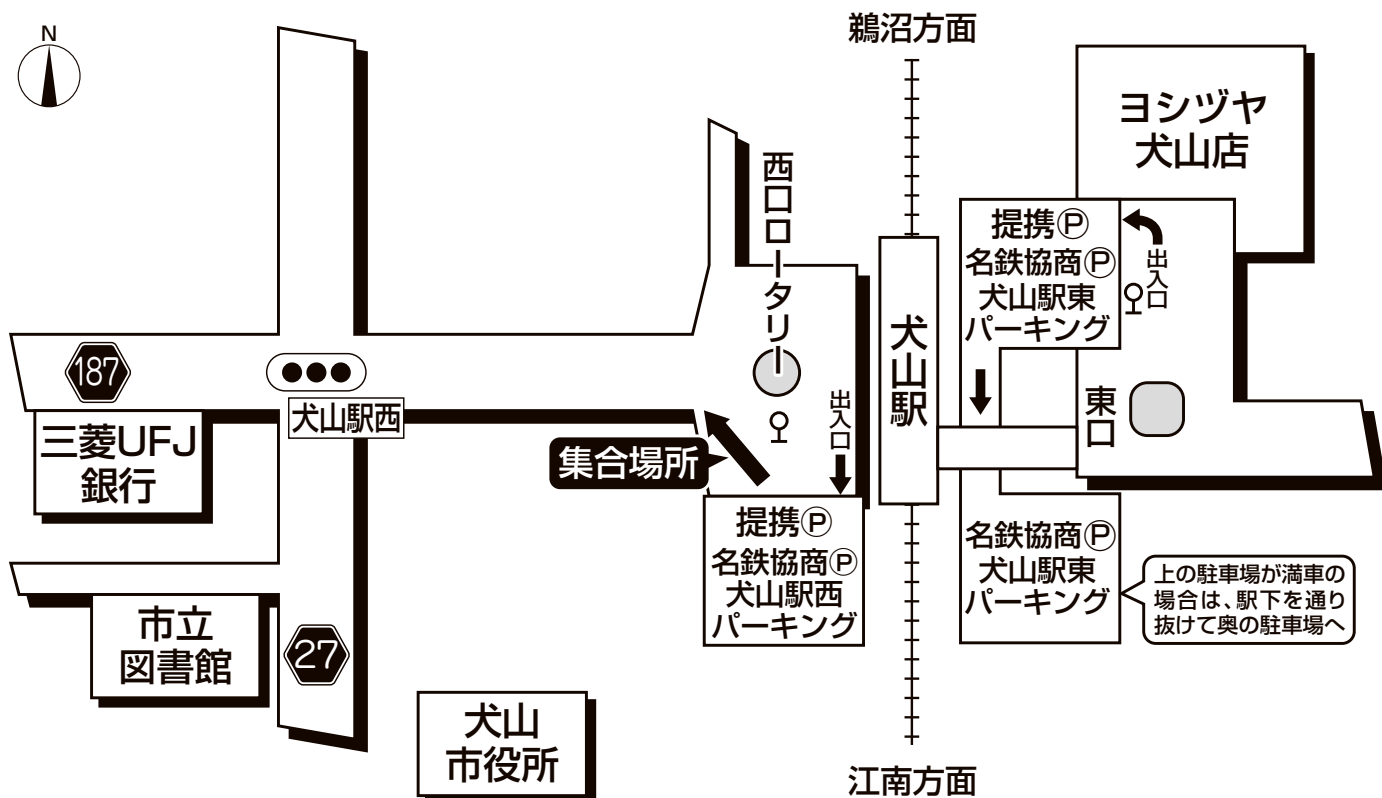

# ドラゴンズパック乗車場所・案内図

## 名鉄犬山駅・西ロータリー

●集合時間は最終日程表でご確認ください。

### 【駐車場ご案内】

名鉄協商パークングの犬山駅西P・犬山駅東Pが1台1日1,200円のところ600円分の利用券をお渡しさせていただきます。但しご予約は承りません。※予告なく駐車料金は変更となる場合がございます。

駐車場をご利用希望のお客様は必ずお申し込み時に駐車台数をお申し出ください。利用券の準備の為に台数をお聞きますが満車の場合は近隣のパーキングに停めて頂きます。その場合の駐車料金は全てお客様の実費ご負担となり駐車利用券をお渡しする事は出来ません。なるべく時間に余裕を持ってお出掛けいただく事をお勧めいたします。

### 【お客様へのご案内】

名鉄犬山駅・西ロータリーにてお待ちください。  
お手洗いはございません。

旅行企画・実施

**名鉄観光バス**

当日緊急連絡先 ☎0586-72-8911

(一宮営業所)

お問い合わせ先 ☎052-365-1489 (ドラゴンズパックセンター)  
(月～金曜) 10:00～18:00 (土・日・祝) 10:00～17:00