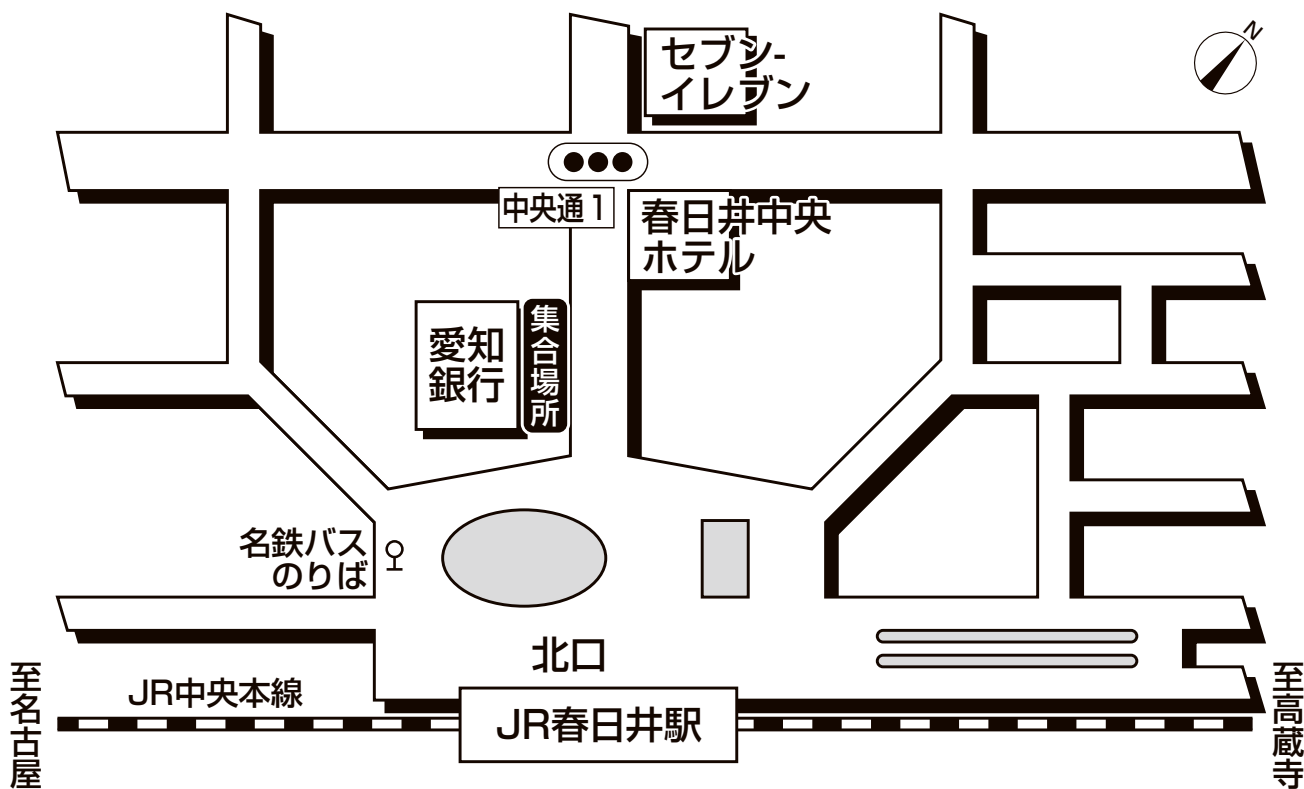

# ドラゴンズバック乗車場所・案内図

## JR春日井駅(愛知銀行前)

ご集合のご案内: 集合場所付近の道路にポールが設置された為、バスが停車出来なくなりました。バスガイドがお迎えにあがります。  
ご案内のとおり「愛知銀行前」で待ちください。

● 集合時間は最終日程表でご確認ください。

【お客様へのご案内】  
愛知銀行前でお待ちください。

旅行企画・実施

**名鉄観光バス**

当日緊急連絡先 ☎0568-83-0900

(春日井営業所)