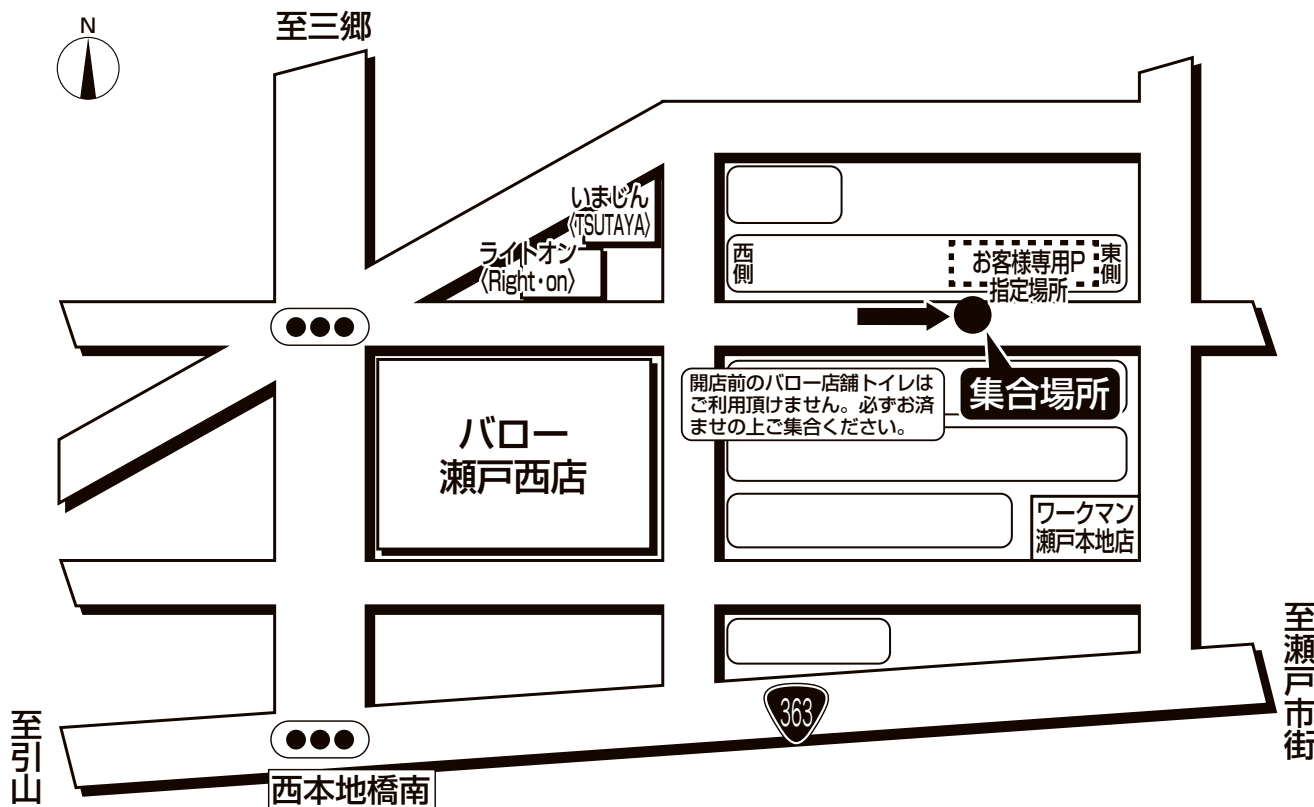

ドラゴンズバック乗車場所・案内図

バロー瀬戸西店

● 集合時間は最終日程表でご確認ください。

★ 駐車場利用のご案内 (予約制)

駐車場ご利用のお客様は当日必ず、**駐車許可証**をご持参ください。

※ 完全予約制になります。駐車許可証をお持ちでない方は、駐車をお断りする場合がございます。

★ 許可証は運転席前へ見やすいように明示してください。

★ お車は指定した位置【奥(東側)から順】に必ず駐車してください。

★ 駐車場における事故・盗難(車内の貴重品、その他積載物などを含む)破損につきましては、名鉄観光バス、バロー瀬戸西店は一切責任を負いませんのでご了承ください。

駐車場ご利用の詳細は事前に係員へお尋ねください。

【お客様へのご案内】

バロー瀬戸西店 東側駐車場前でお待ちください。

開店前のバローのトイレは利用できません。

バロー瀬戸西店は21時まで営業しております。

お帰りにぜひお立寄りください。

旅行企画・実施

名鉄観光バス

当日緊急連絡先 ☎0568-83-0900

(春日井営業所)

お問い合わせ先 ☎052-365-1489 (ドラゴンズバックセンター)

(月~金曜) 10:00~18:00 (土・日・祝) 10:00~17:00