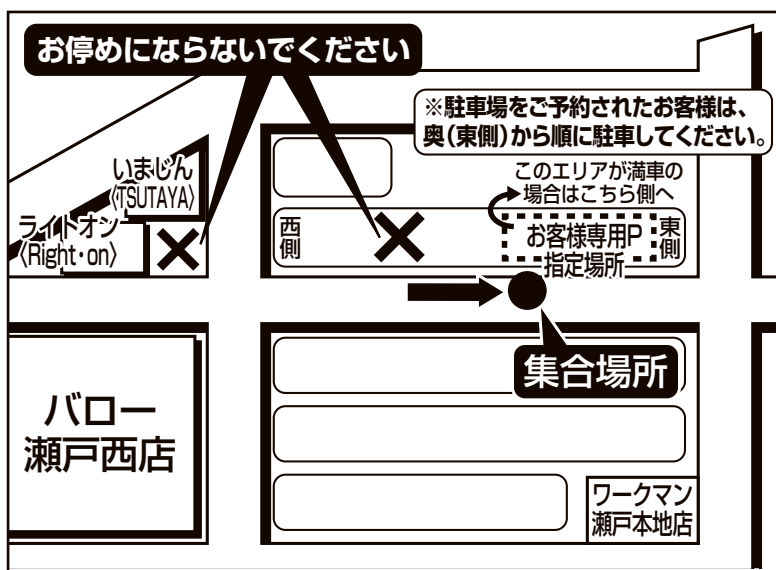

ドラゴンズバック乗車場所・案内図

バロー瀬戸西店

● 集合時間は最終日程表でご確認ください。

★ 駐車場利用のご案内 (予約制)

駐車場ご利用のお客様は当日必ず、**駐車許可証**をご持参ください。

※ 完全予約制になります。駐車許可証をお持ちでない方は、駐車をお断りする場合がございます。

★ 許可証は運転席前へ見やすいように明示してください。

★ お車は指定した位置【奥(東側)から順】に必ず駐車してください。

★ 駐車場における事故・盗難(車内の貴重品、その他積載物などを含む)破損につきましては、名鉄観光バス、バロー瀬戸西店は一切責任を負いませんのでご了承ください。

駐車場ご利用の詳細は事前に係員へお尋ねください。

【お客様へのご案内】

バロー瀬戸西店 東側駐車場前でお待ちください。

開店前のバローのトイレは利用できません。

バロー瀬戸西店は21時まで営業しております。

お帰りにぜひお立寄りください。

旅行企画・実施