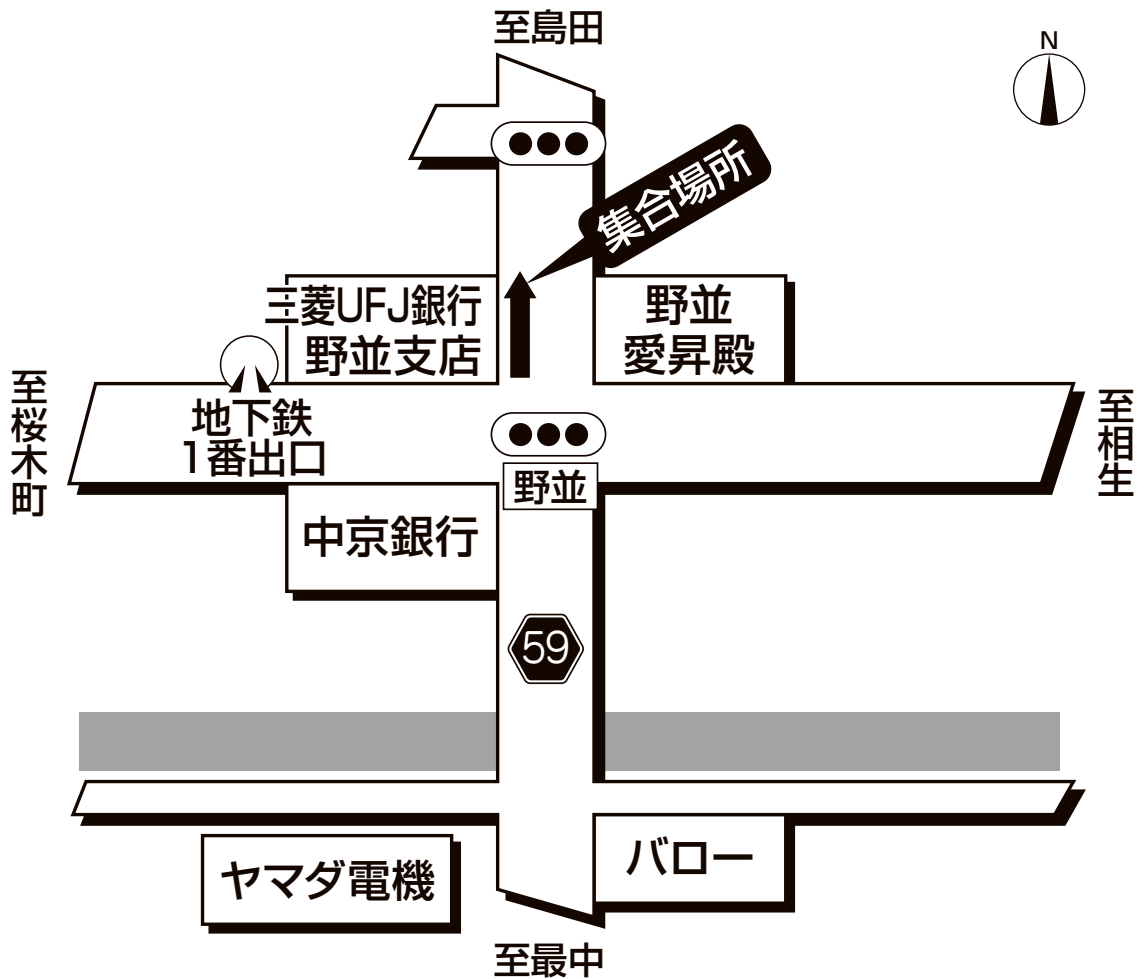

ドラゴンズバック乗車場所・案内図

野並：三菱UFJ銀行東

●集合時間は最終日程表でご確認ください。

【お客様へのご案内】

地下鉄野並駅、三菱UFJ銀行野並支店辺りでお待ちください。

旅行企画・実施

名鉄観光バス

当日緊急連絡先 **090-6362-1860**