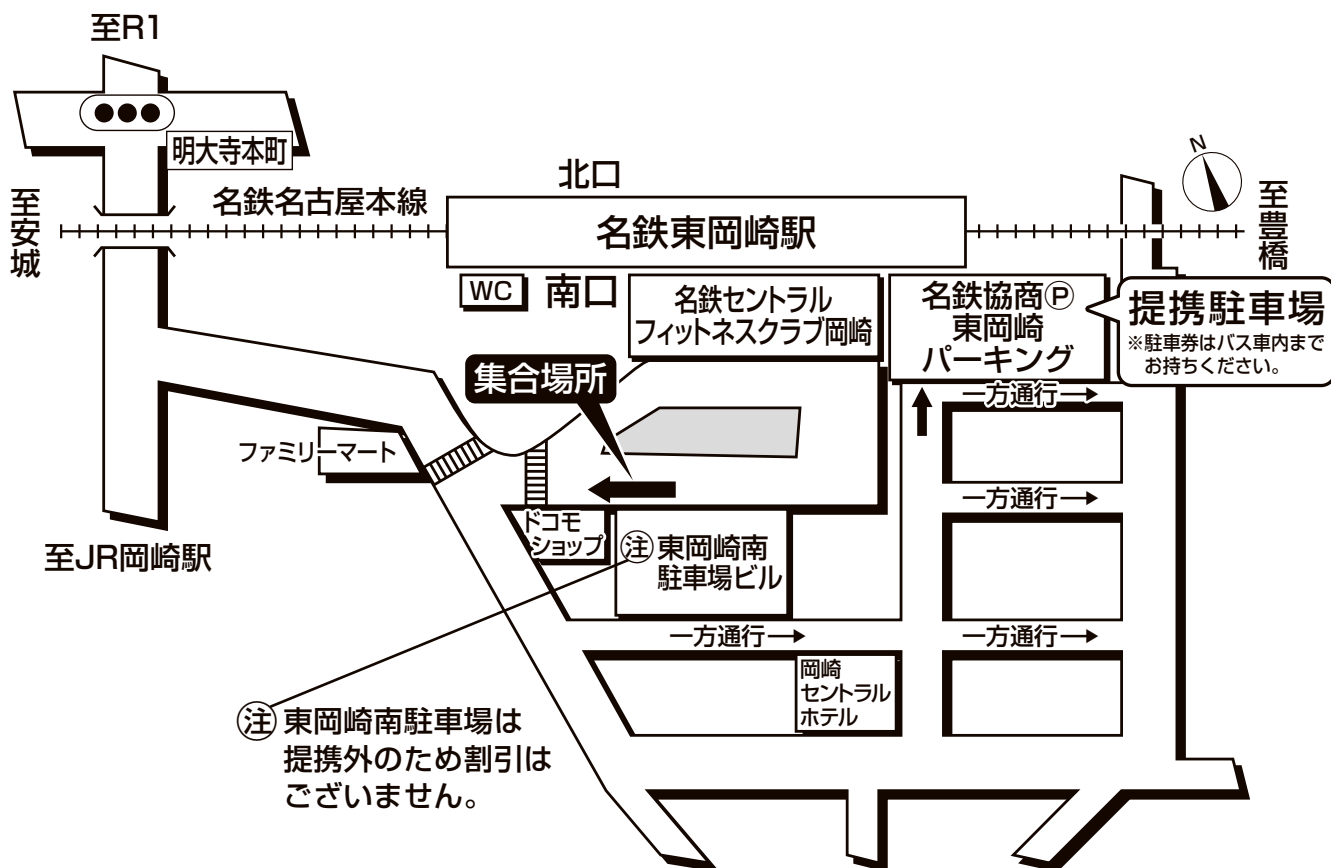

ドラゴンズパック乗車場所・案内図

名鉄東岡崎駅南口

● 集合時間は最終日程表でご確認ください。

【駐車場ご案内】

名鉄協商東岡崎パーキングが1台1日1,300円のところ、800円分の利用券をお渡しさせていただきます。但しご予約は承れません。提携駐車場以外は割引になりません。(東岡崎駅南駐車場は提携駐車場ではありません。)
※予告なく駐車料金は変更となる場合がございます。

駐車場をご利用希望のお客様は必ずお申し込み時に駐車台数をお申し出ください。回数券の準備の為に台数をお聞きますが満車の場合は近隣のパーキングに停めて頂きます。その場合の駐車料金は全てお客様の実費ご負担となり駐車回数券をお渡しする事は出来ません。なるべく時間に余裕を持ってお出掛けいただく事をお勧めいたします。(立体駐車場である為、駐車に時間がかかる場合があります)

※各々に、駐車されたお客様は必ず駐車券をバスまでご持参いただき乗務員にご提示ください。もし駐車券を車に忘れられた場合や提携駐車場以外の駐車場に停められた場合は、駐車した証明となりませんので回数券はお渡しできません。あらかじめご了承ください。

駐車場ご利用の詳細は事前に係員へお尋ねください。

【お客様へのご案内】

名鉄東岡崎駅 南口でお待ち下さい。

旅行企画・実施

名鉄観光バス

当日緊急連絡先 ☎0564-22-4883