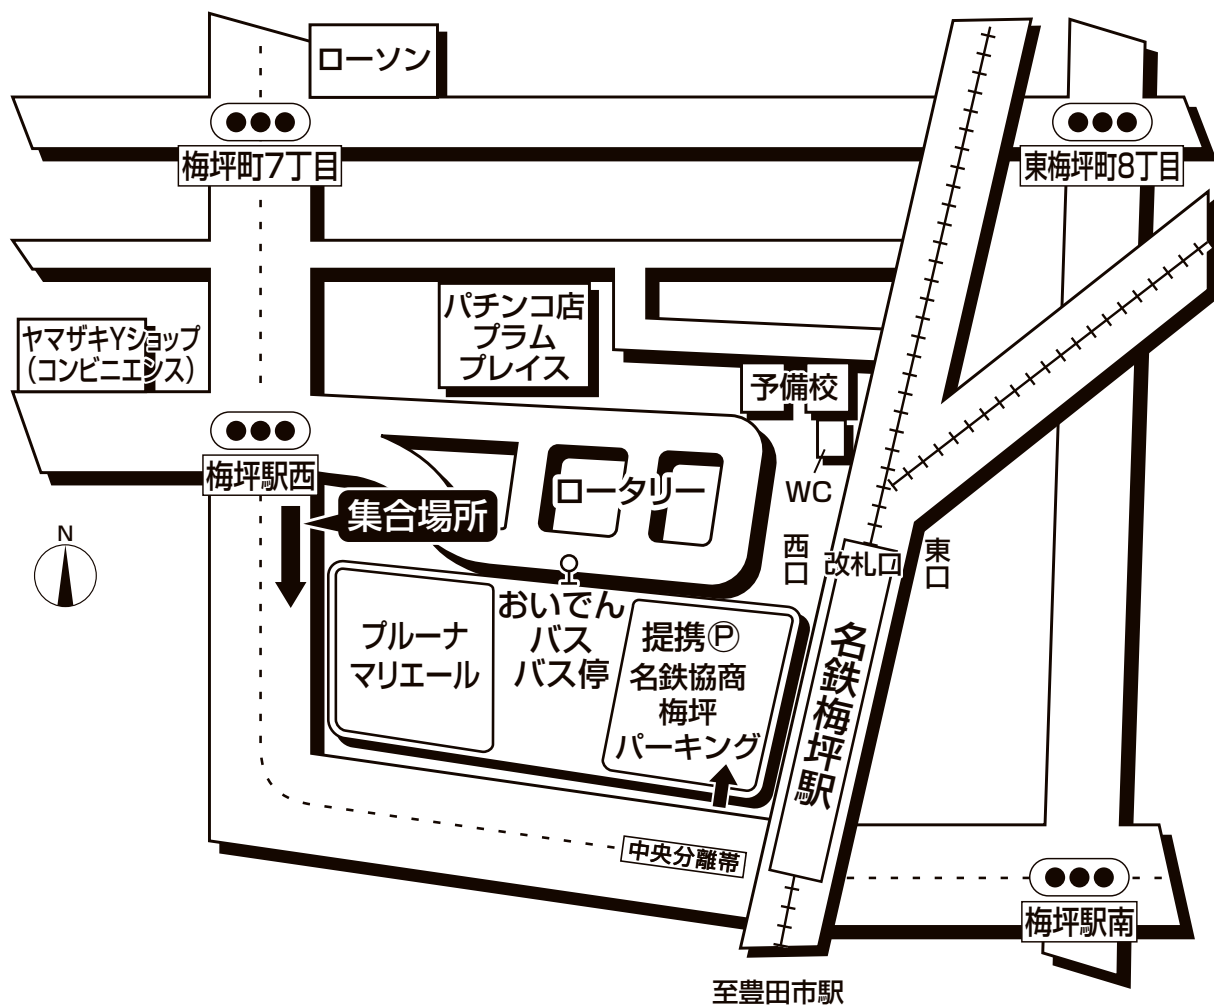

ドラゴンズパック乗車場所・案内図

名鉄梅坪駅西口側

●集合時間は最終日程表でご確認ください。

【駐車場ご案内】

名鉄協商パーキングの梅坪パーキングが1台1日800円のところ500円分の利用券をお渡しさせていただきます。但しご予約は承れません。提携駐車場以外は割引になりません。※駐車料金は予告なく変更となる場合がございます。

駐車場をご利用希望のお客様は必ずお申し込み時に駐車台数をお申し出ください。回数券の準備の為に台数をお聞きしますが満車の場合は近隣のパーキングに停めて頂きます。その場合の駐車料金は全てお客様の実費ご負担となり駐車回数券をお渡しする事は出来ません。なるべく時間に余裕を持ってお出掛け頂く事をお勧めいたします。

※各々に、駐車されたお客様は必ず駐車券をバスまでご持参いただき乗務員にご提示ください。もし駐車券を車に忘れられた場合や提携駐車場以外の駐車場に停められた場合は、駐車した証明となりませんので回数券はお渡しできません。あらかじめご了承ください。

駐車場ご利用の詳細は事前に係員へお尋ねください。

【お客様へのご案内】

名鉄梅坪駅西口側にてお待ちください。

旅行企画・実施

名鉄観光バス

当日緊急連絡先 ☎0565-28-3192