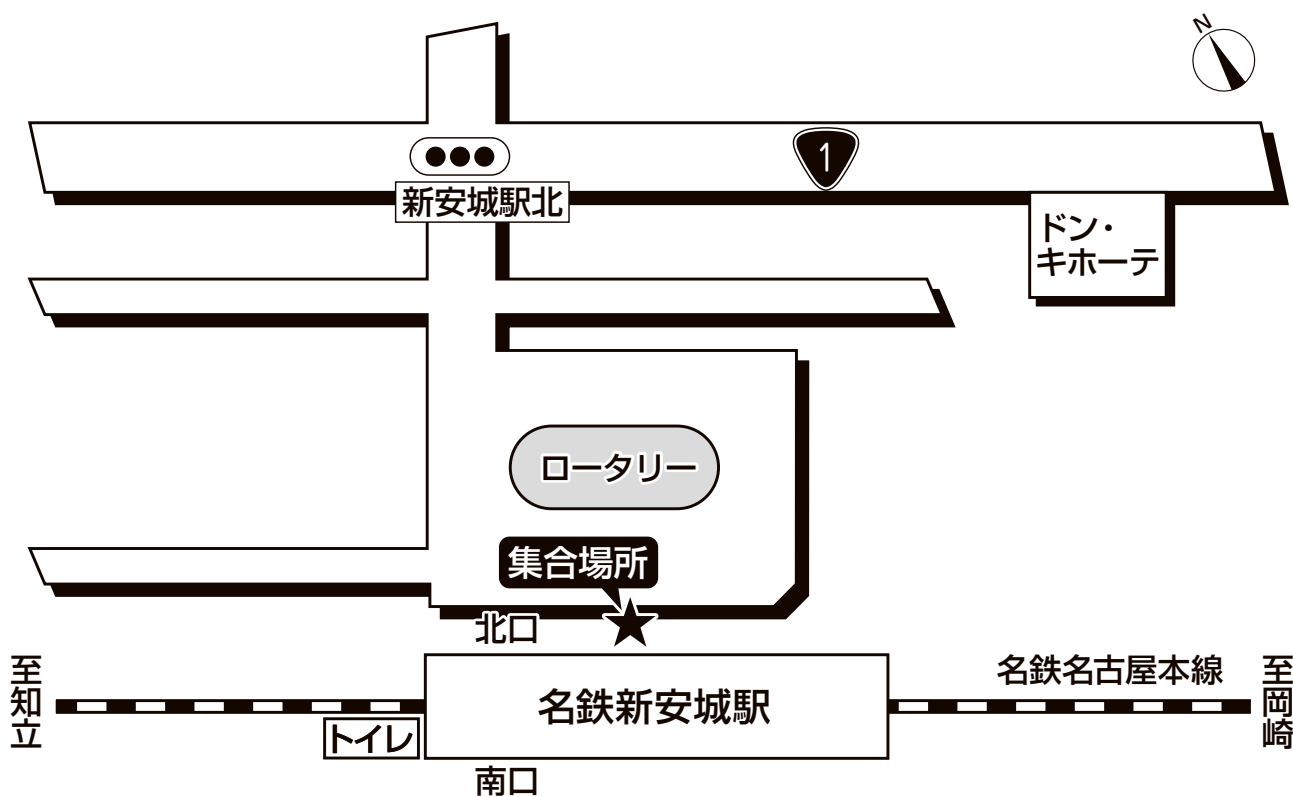

ドラゴンズバック乗車場所・案内図

名鉄新安城駅 北口

●集合時間は最終日程表でご確認ください。

【お客様へのご案内】

名鉄新安城駅 北口 前でお待ちください。
お手洗は南口側にございます。

旅行企画・実施

名鉄観光バス

当日緊急連絡先 ☎0566-21-3224