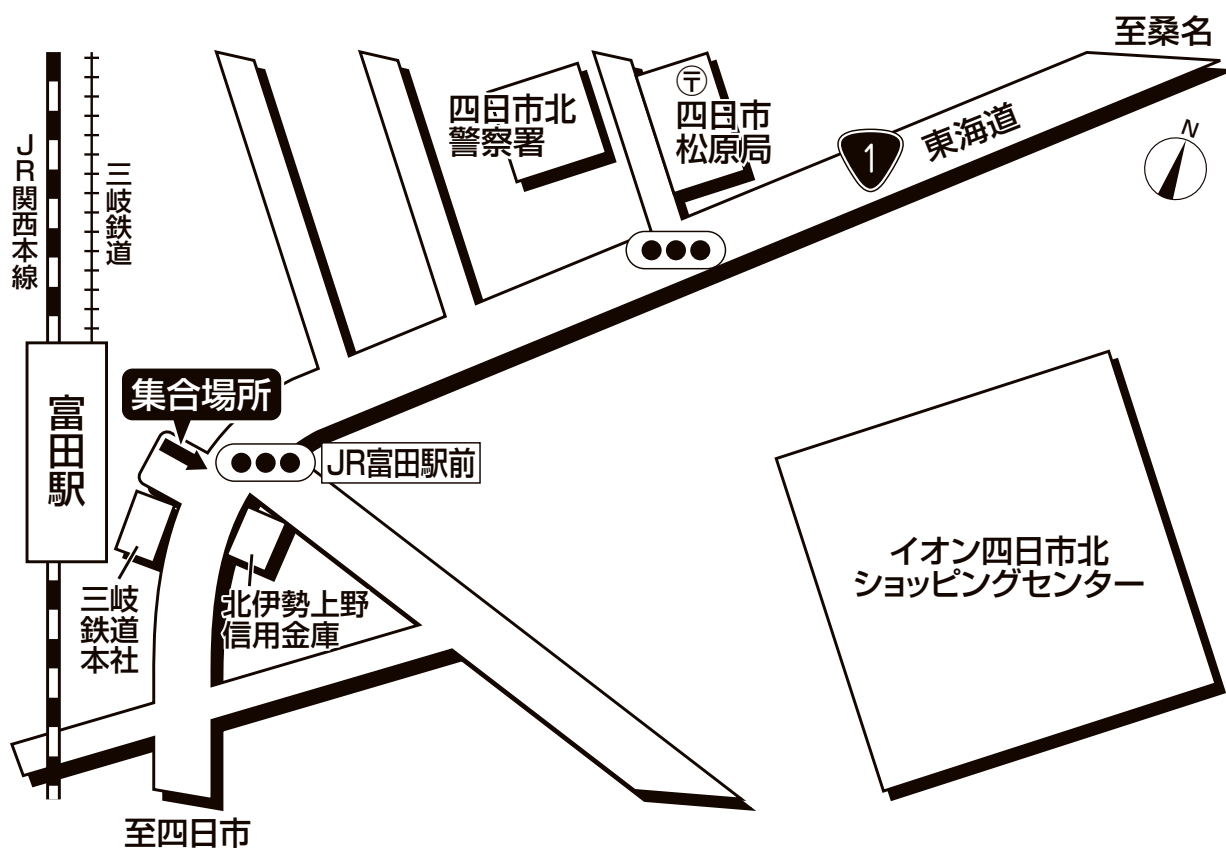

# ドラゴンズバック乗車場所・案内図

## JR富田駅東口

※お帰り時は交通事情により富田駅より離れた位置になる場合がございます。

●集合時間は最終日程表でご確認ください。

### 【お客様へのご案内】

JR富田駅東口 三岐鉄道本社 前でお待ちください。

旅行企画・実施

**名鉄観光バス**

当日緊急連絡先 ☎059-351-8619

(四日市営業所)

お問い合わせ先 ☎052-365-1489 (ドラゴンズバックセンター)  
(月～金曜) 10:00～18:00 (土・日・祝) 10:00～17:00